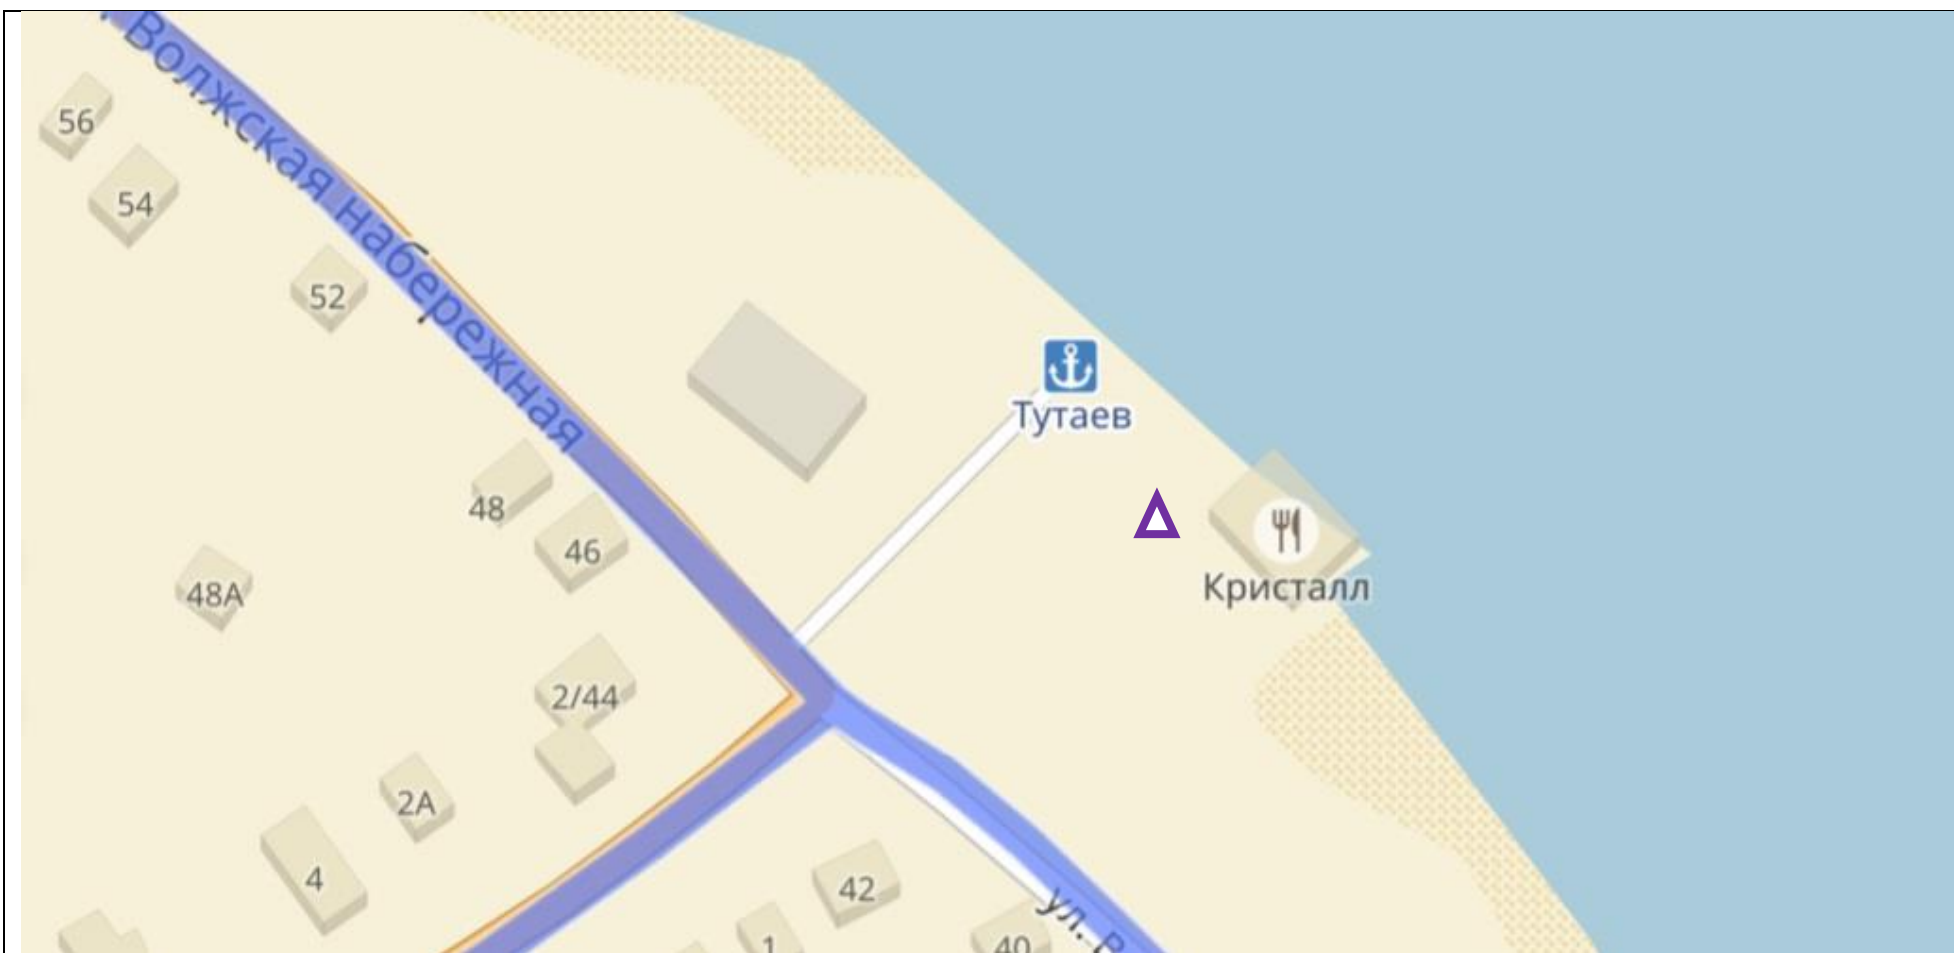

№	Место размещения, адрес
35	г. Тутаев, ул. В. Набережная, причал для теплоходов