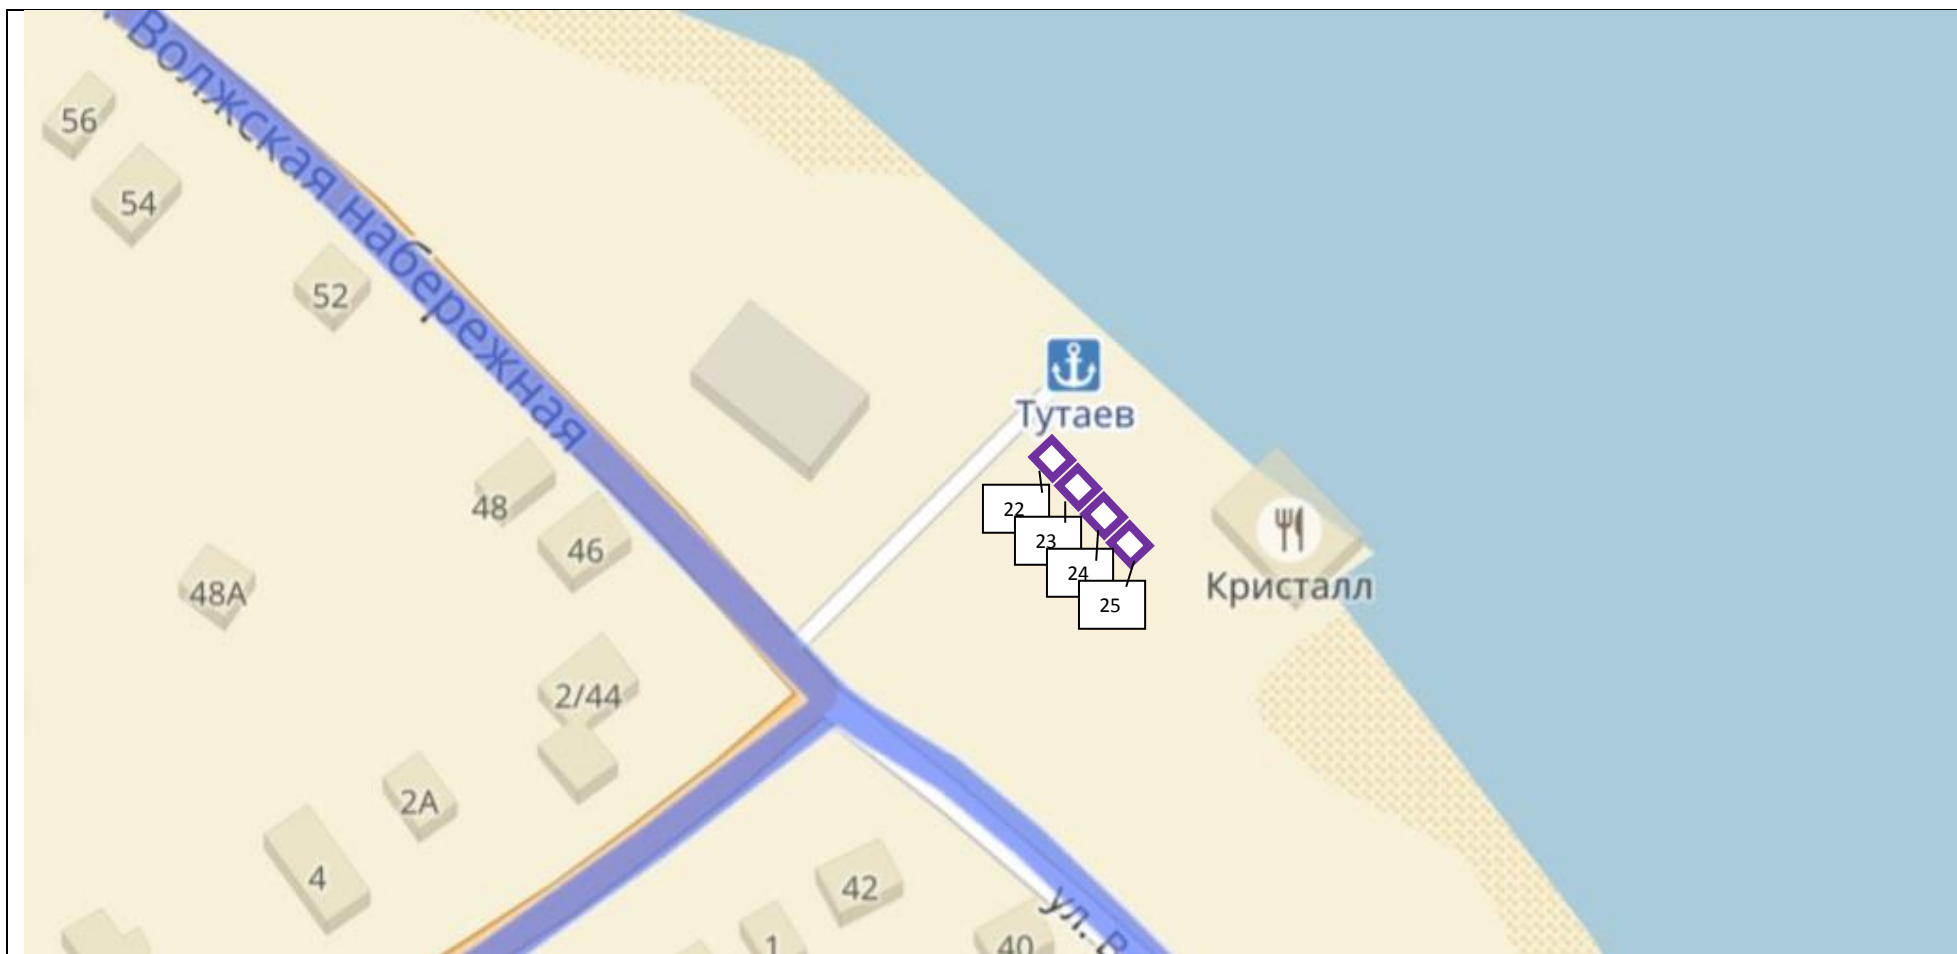

№	Место размещения, адрес
22,23,24,25	г. Тутаев, ул. Волжская Набережная, причал для теплоходов