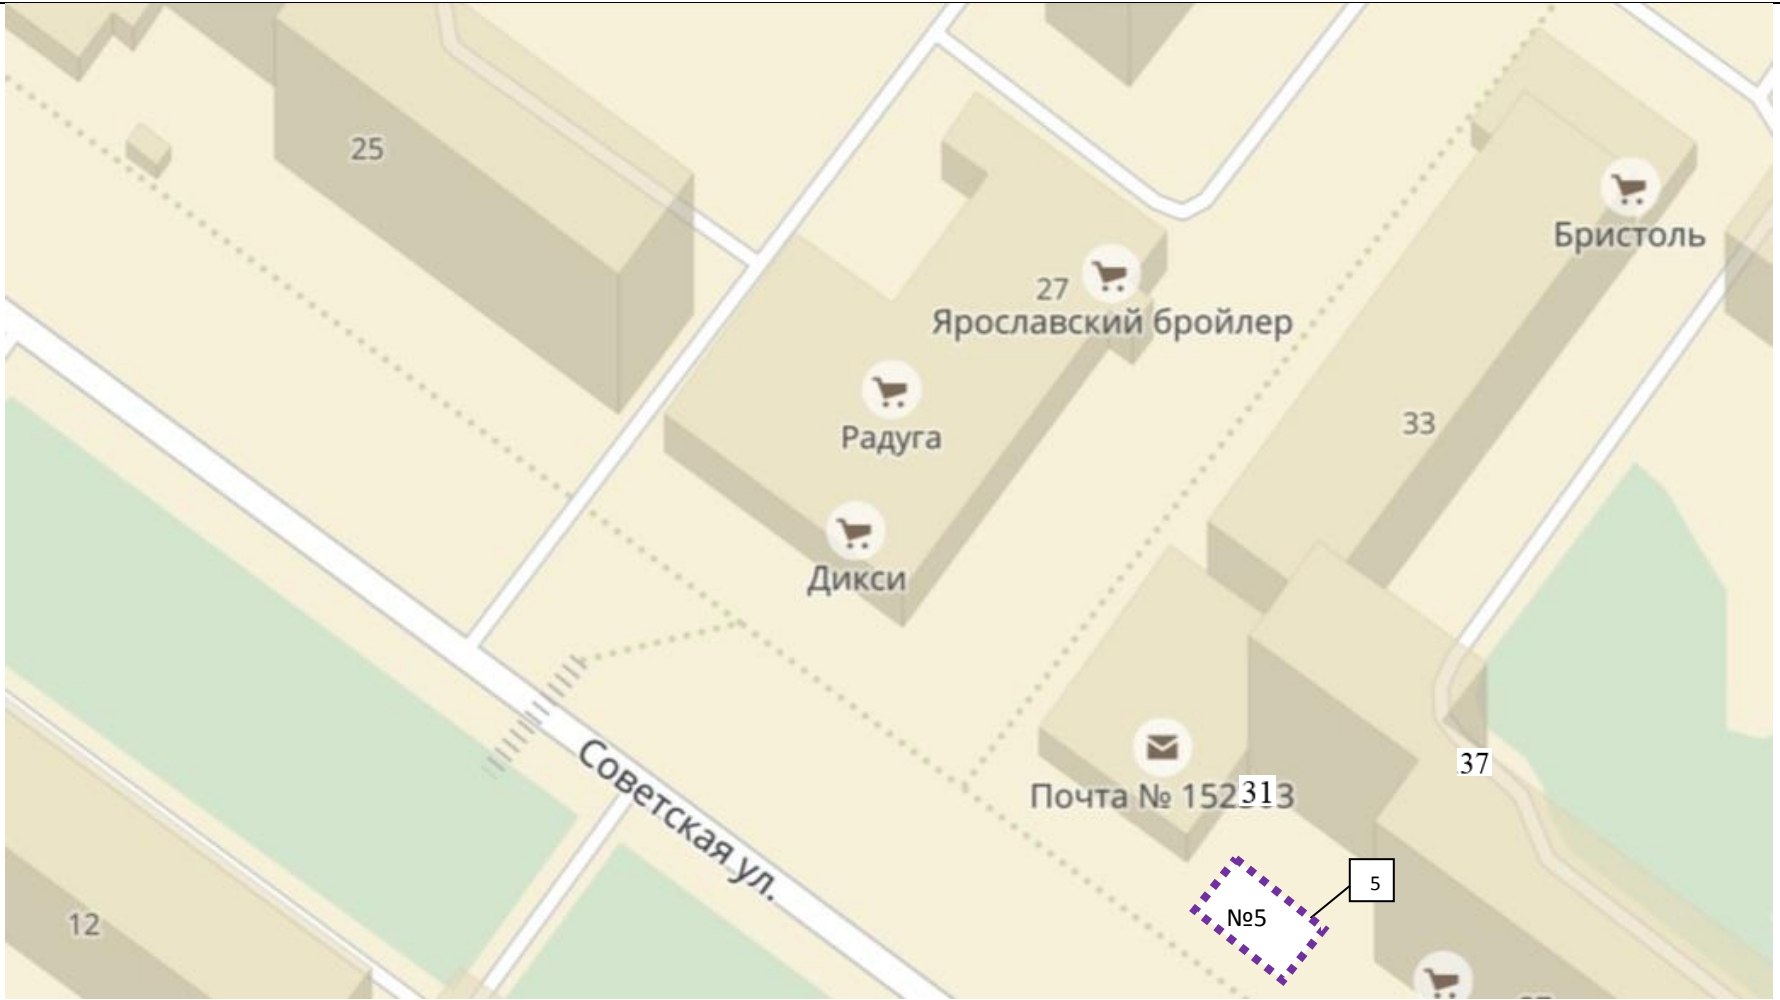

№	Место размещения, адрес
2	г. Тулаев, между домами №4 по пр-ту 50-летия Победы и д.81 по ул. Комсомольской

№	Место размещения, адрес
3	г. Тулаев, ул. Советская, у д.15

№	Место размещения, адрес
4	г. Тутаев, ул. Советская, между д.27 и д.29

№	Место размещения, адрес
9,10	г. Тутаев, ул. Соборная, Детский парк

№	Место размещения, адрес
11,12	г. Тутаев, ул. Ленина, у д.5

№	Место размещения, адрес
13,14	г. Тутаев, проезд от пл. Ленина к ул. Ленина, напротив д.59/8 по ул. Ленина