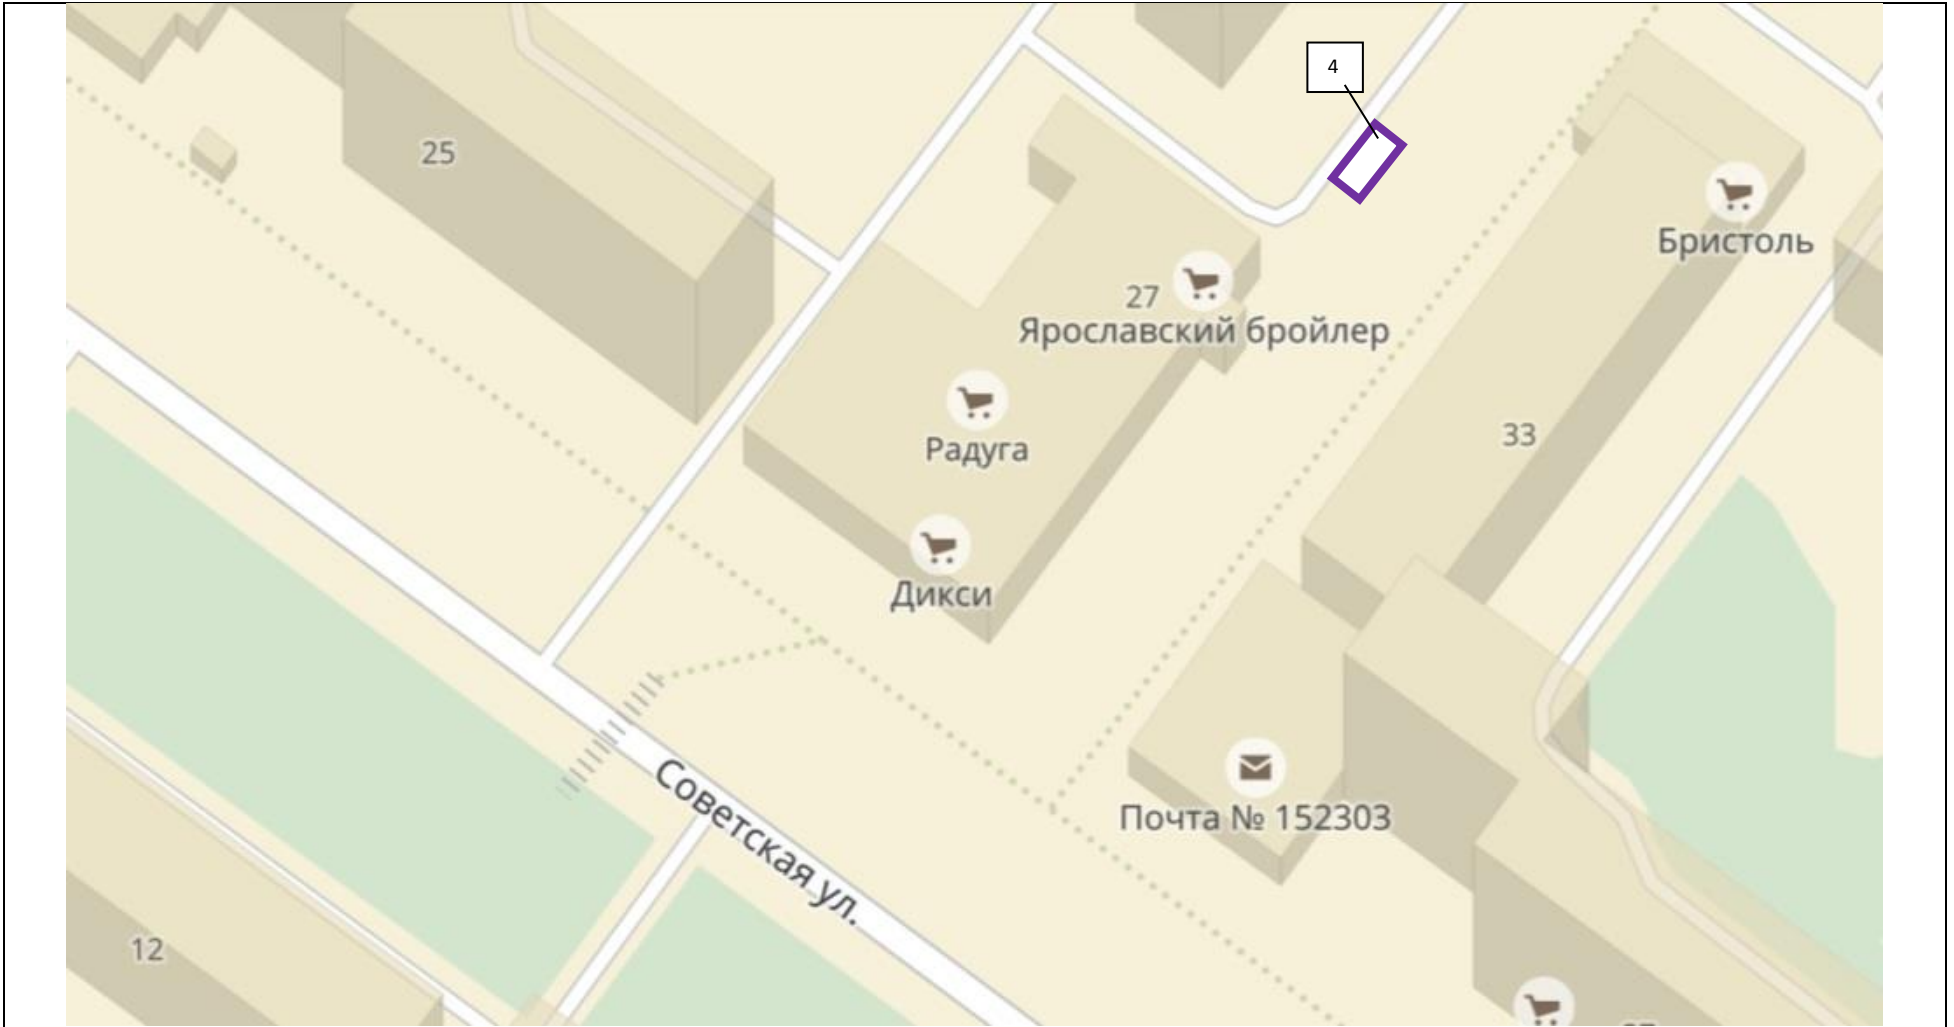

СМиСП – субъекты малого и среднего предпринимательства

Приложение 2  
к постановлению Администрации  
Тутаевского муниципального района  
от 13.04.2022 №298-п

№	Место размещения, адрес
1	г. Тутаев, ул. Комсомольская, у д.65-а

№	Место размещения, адрес
2	г. Тулаев, между домами №4 по пр-ту 50-летия Победы и д.81 по ул. Комсомольской

№	Место размещения, адрес
3	г. Тулаев, ул. Советская, у д.15

№	Место размещения, адрес
4	г. Тутаев, ул. Советская, между д.27 и д.29