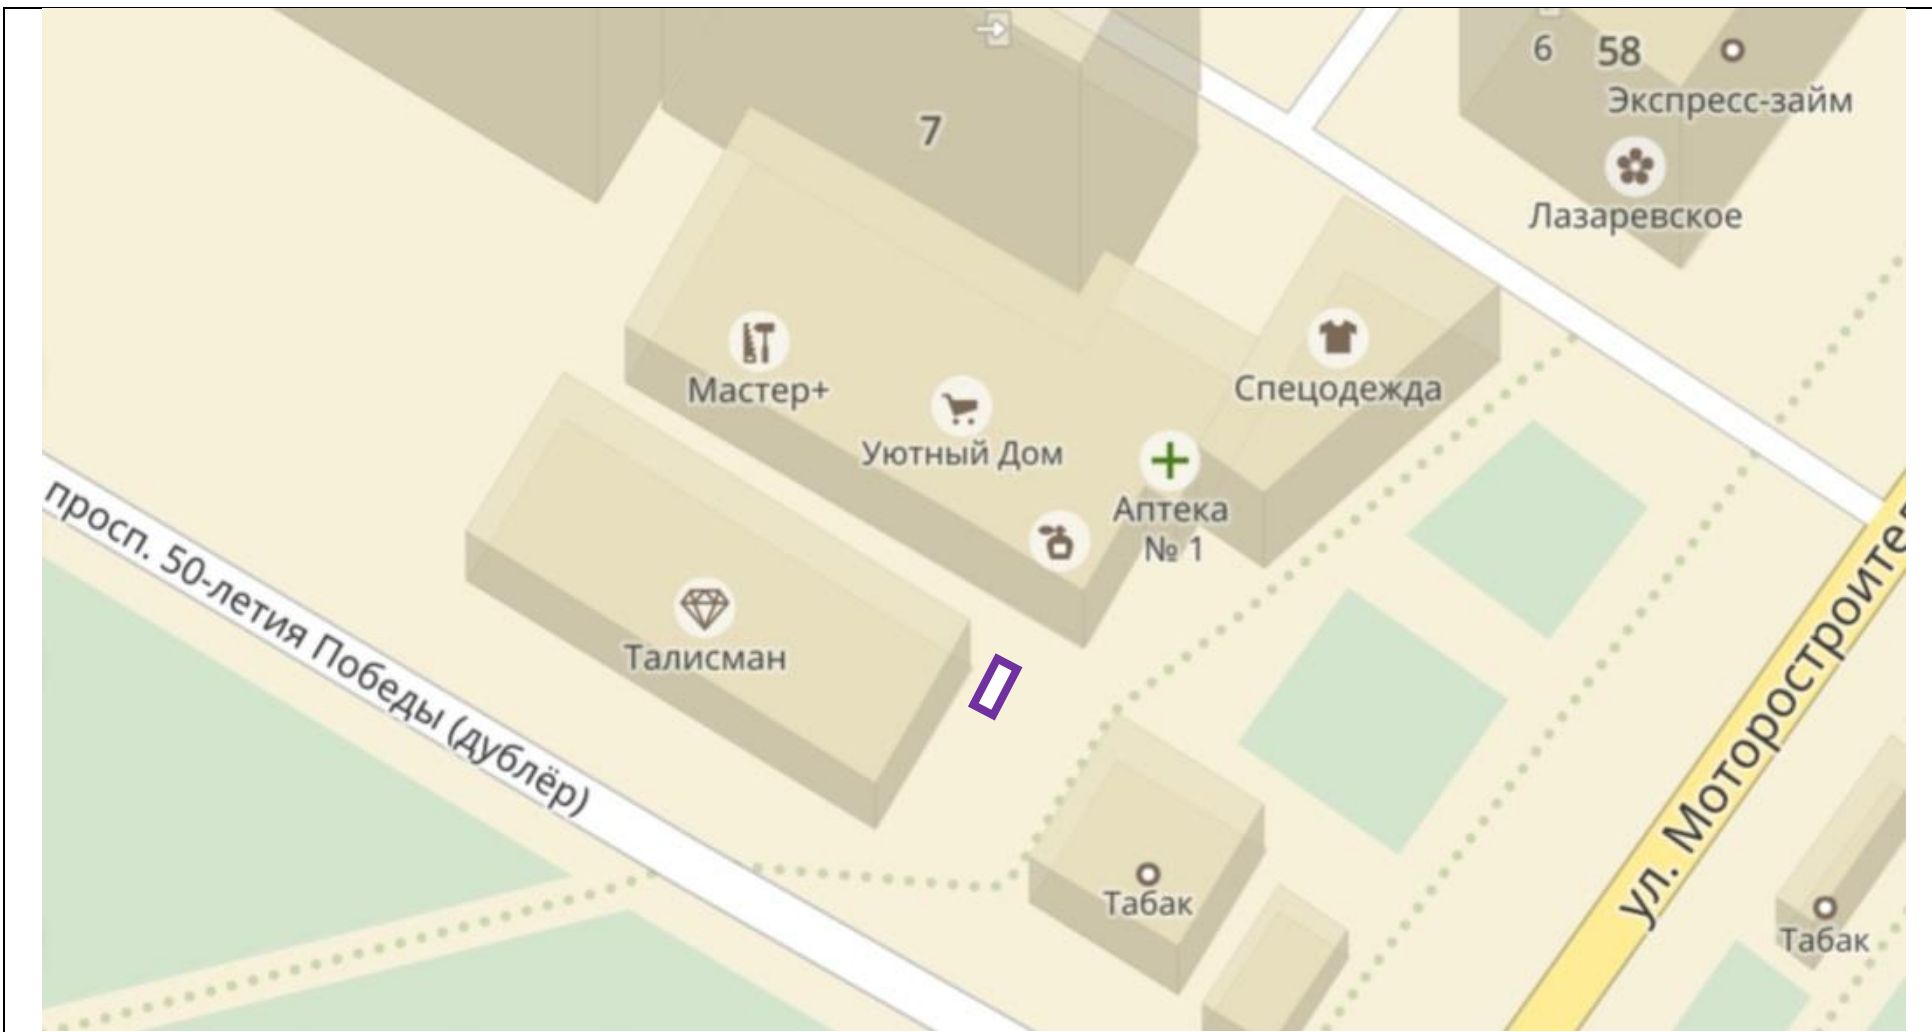

№	Место размещения, адрес
8	г. Тулаев, пр-т 50-летия Победы, у д.7