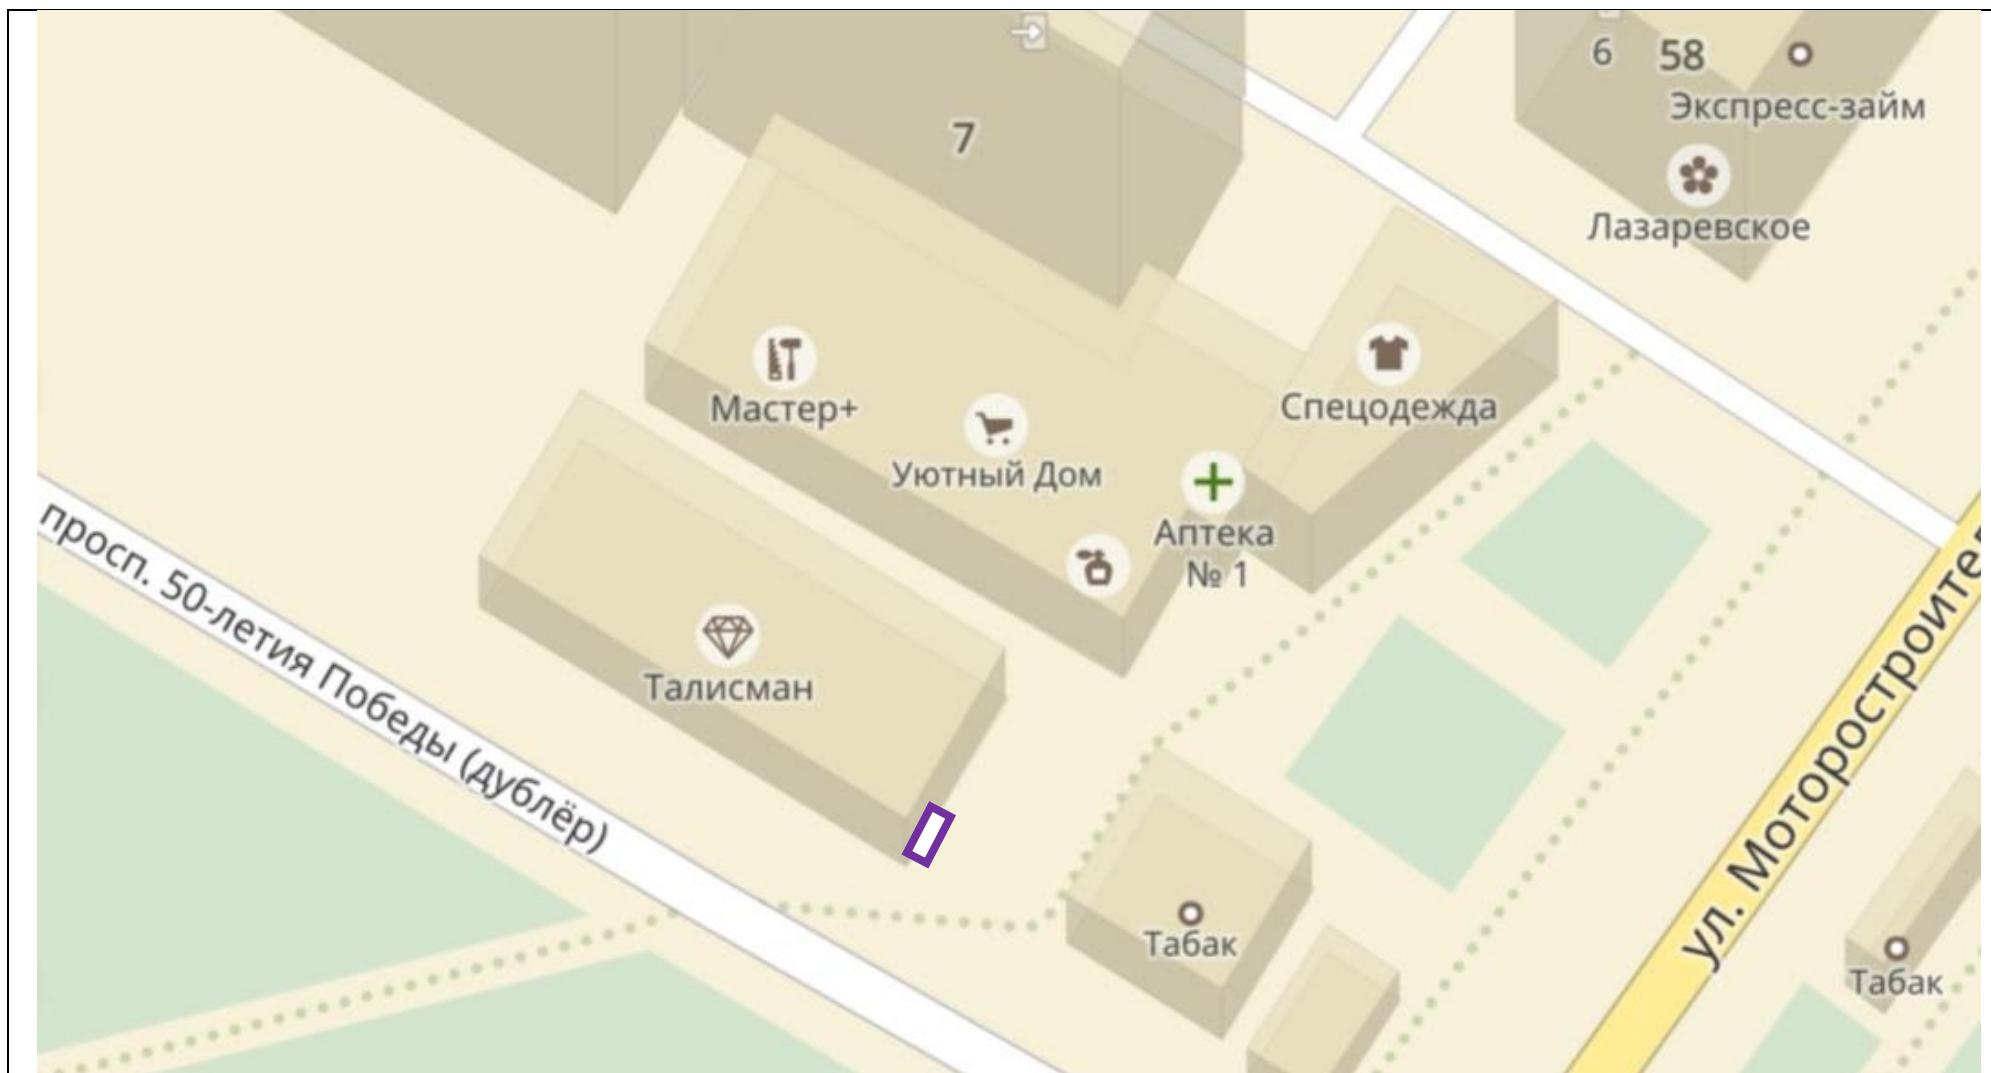

СМиСП – субъекты малого и среднего предпринимательства

№	Место размещения, адрес
1	г. Тутаев, ул. Комсомольская, у д.65-а

№

Место размещения, адрес

2	г. Тутаев, между домами №4 по пр-ту 50-летия Победы и д.81 по ул. Комсомольской
---	---

№	Место размещения, адрес
3	г. Тутаев, ул. Советская, у д.15

№	Место размещения, адрес
4,5	г. Тутаев, ул. Советская, между д.27 и д.31

№

Место размещения, адрес

№	Место размещения, адрес
7	г. Тутаев, ул. В. Терешковой, у д.66А

№	Место размещения, адрес
8	г. Тутаев, пр-т 50-летия Победы, у д.7

№	Место размещения, адрес
9,10	г. Тутаев, ул. Соборная, Детский парк

№	Место размещения, адрес
11,12	г. Тугаев, ул. Ленина, у д.5

№	Место размещения, адрес
13,14	г. Тутаев, проезд от пл. Ленина к ул. Ленина, напротив д.59/8 по ул. Ленина