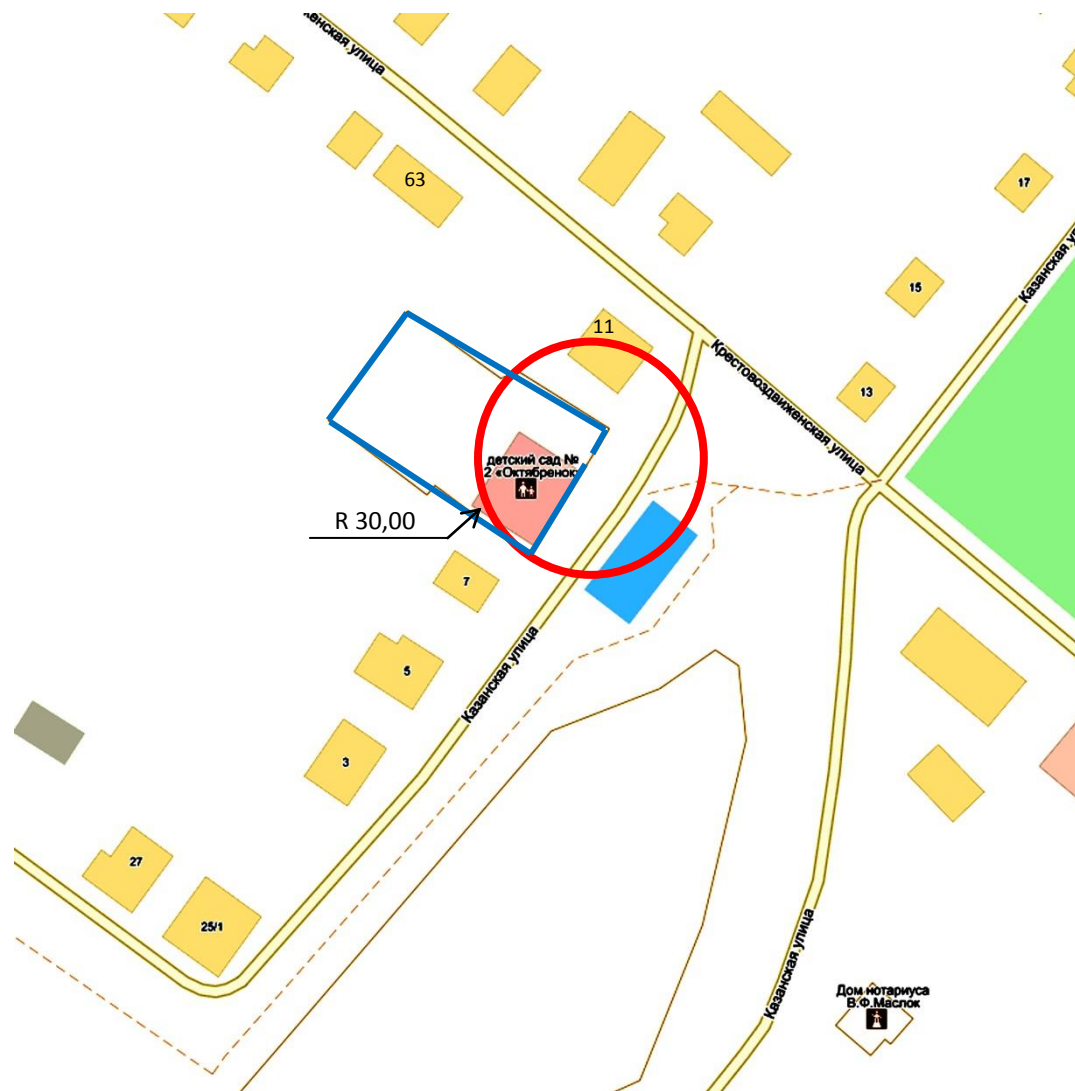

152324, Ярославская обл., Тутаевский р-н, д. Емишево, ул. Центральная, д.24

М 1:2000

Условные обозначения

-  Расстояние прилегающих территорий
-  Границы участка

Схема границ прилегающих территорий для Муниципального дошкольного образовательного учреждения детский сад №1 «Ленинец»: Ярославская область, г.Тутаев, ул. Крестовоздвиженская, д.51 «а»

Условные обозначения

М 1:2000

- Расстояние прилегающих территорий
- Границы участка

Схема границ прилегающих территорий для Муниципального дошкольного образовательного учреждения детский сад №2 «Октябренок»: Ярославская область, г.Тутаев, ул. Казанская, д.9