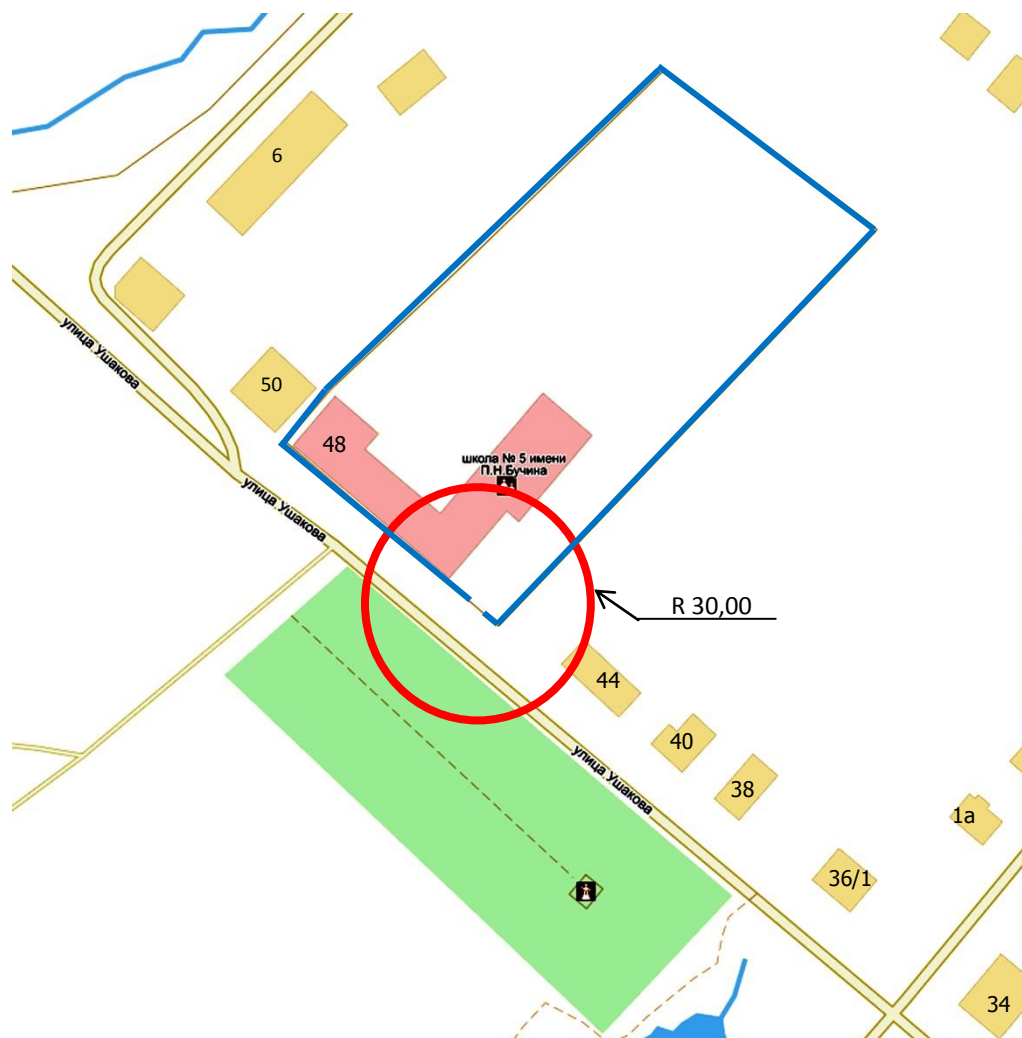

Схема границ прилегающих территорий для муниципального
образовательного учреждения лицей №1
по адресу:
Ярославская область, г.Тутаев, пр-т 50-летия Победы, д.23

Условные обозначения

М 1:2000

-  Расстояние прилегающих территорий
-  Границы участка

Схема границ прилегающих территорий для муниципального общеобразовательного учреждения «Левобережная средняя школа города Тутаева» 1 корпус по адресу:
Ярославская область, г.Тутаев, ул.Ленина, д.96

Условные обозначения

М 1:2000

- Расстояние прилегающих территорий
- Границы участка

Схема границ прилегающих территорий для муниципального общеобразовательного учреждения «Левобережная средняя школа города Тутаева» 2 корпус по адресу: Ярославская область, г.Тутаев, ул. Ушакова, д.48

Условные обозначения

М 1:2000

- Расстояние прилегающих территорий
- Границы участка

Схема границ прилегающих территорий для муниципального образовательного учреждения средняя школа №3 Тутаевского муниципального района по адресу: Ярославская область, г.Тутаев, пр-т 50-летия Победы, д.32