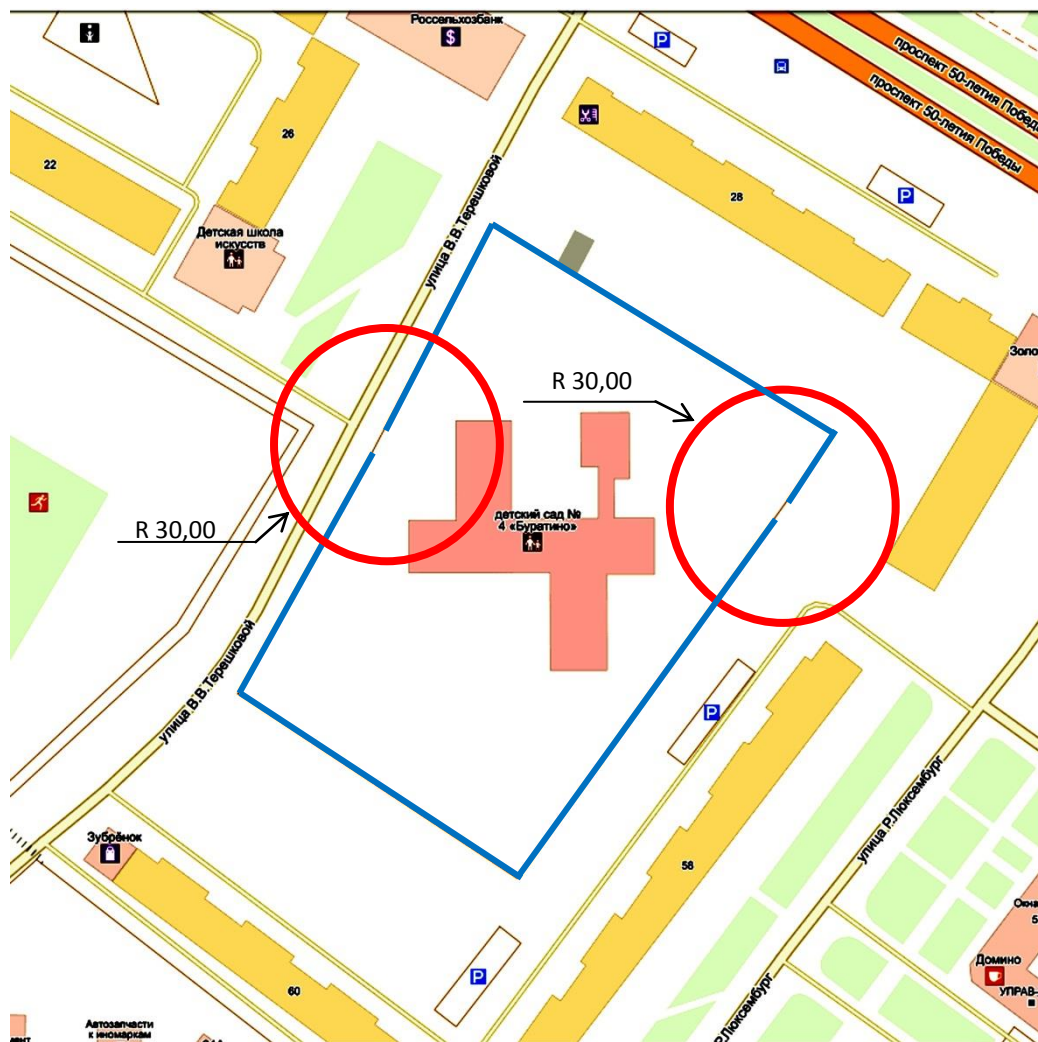

152324, Ярославская обл., Тутаевский р-н, д. Емишево, ул. Центральная, д.24

М 1:2000

Условные обозначения

-  Расстояние прилегающих территорий
-  Границы участка

Схема границ прилегающих территорий для Муниципального дошкольного образовательного учреждения детский сад №1 «Ленинец»: Ярославская область, г.Тутаев, ул. Крестовоздвиженская, д.51 «а»

Условные обозначения

М 1:2000

- Расстояние прилегающих территорий
- Границы участка

Схема границ прилегающих территорий для Муниципального дошкольного образовательного учреждения детский сад №2 «Октябренок»: Ярославская область, г.Тутаев, ул. Казанская, д.9

Условные обозначения

М 1:2000

- Расстояние прилегающих территорий
- Границы участка

Схема границ прилегающих территорий для Муниципального дошкольного образовательного учреждения детский сад комбинированного вида №4 «Буратино»: Ярославская область, г.Тутаев, ул. Р.Люксембург, д.56