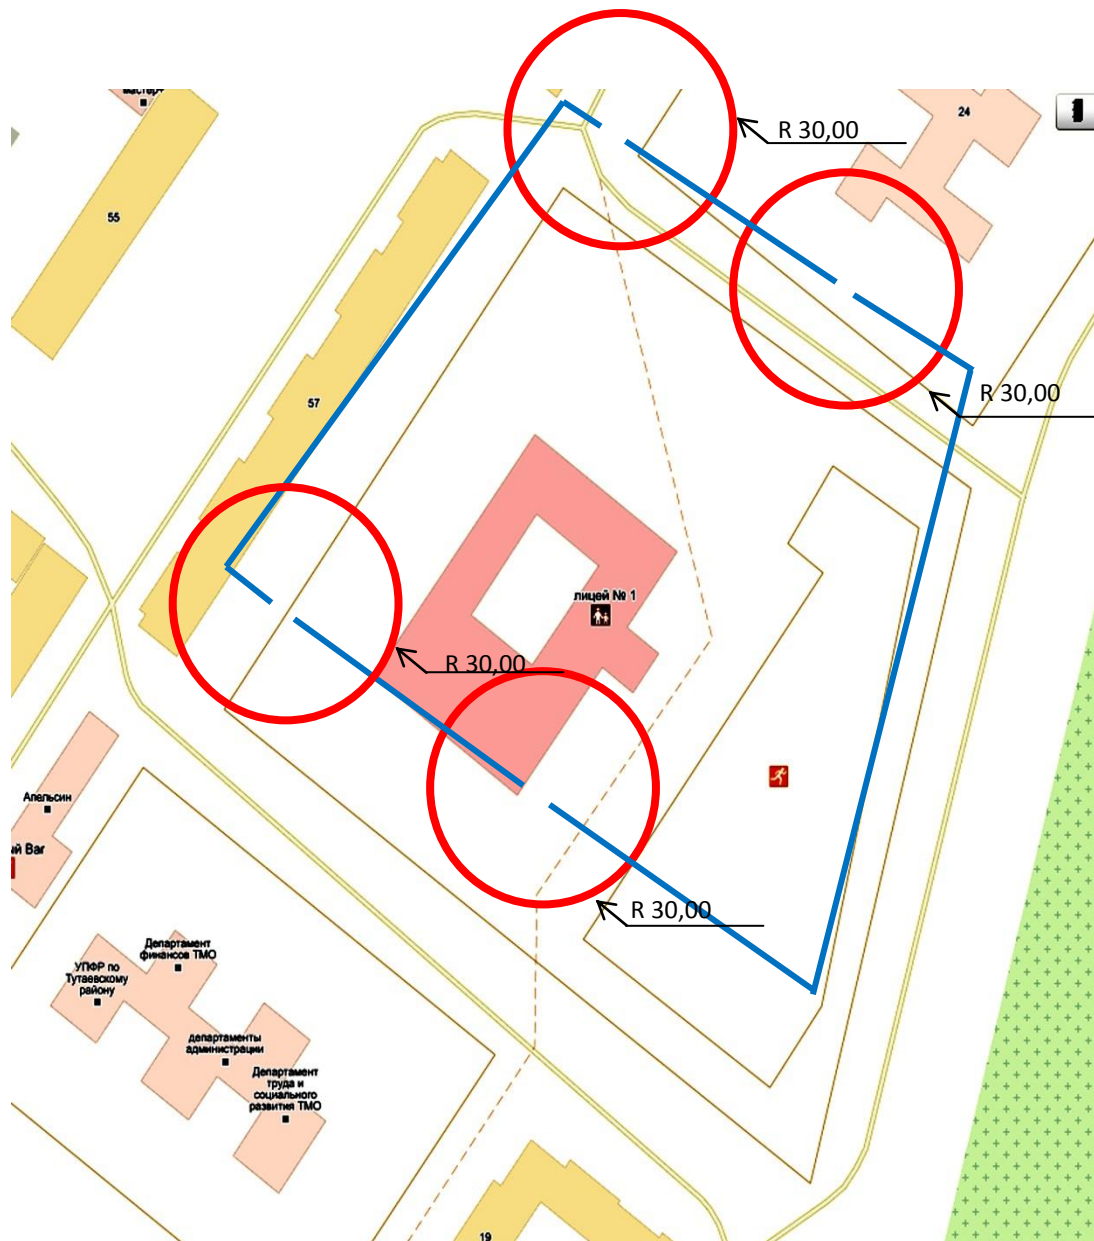

Схема границ прилегающих территорий для муниципального
образовательного учреждения лицей №1
по адресу:
Ярославская область, г.Тутаев, пр-т 50-летия Победы, д.23

Условные обозначения

М 1:2000

-  Расстояние прилегающих территорий
-  Границы участка

Схема границ прилегающих территорий для муниципального общеобразовательного учреждения «Левобережная средняя школа города Тутаева» 1 корпус по адресу:
Ярославская область, г.Тутаев, ул.Ленина, д.96

Условные обозначения

М 1:2000

- Расстояние прилегающих территорий
- Границы участка

Схема границ прилегающих территорий для муниципального общеобразовательного учреждения «Левобережная средняя школа города Тутаева» 2 корпус по адресу: Ярославская область, г.Тутаев, ул. Ушакова, д.48