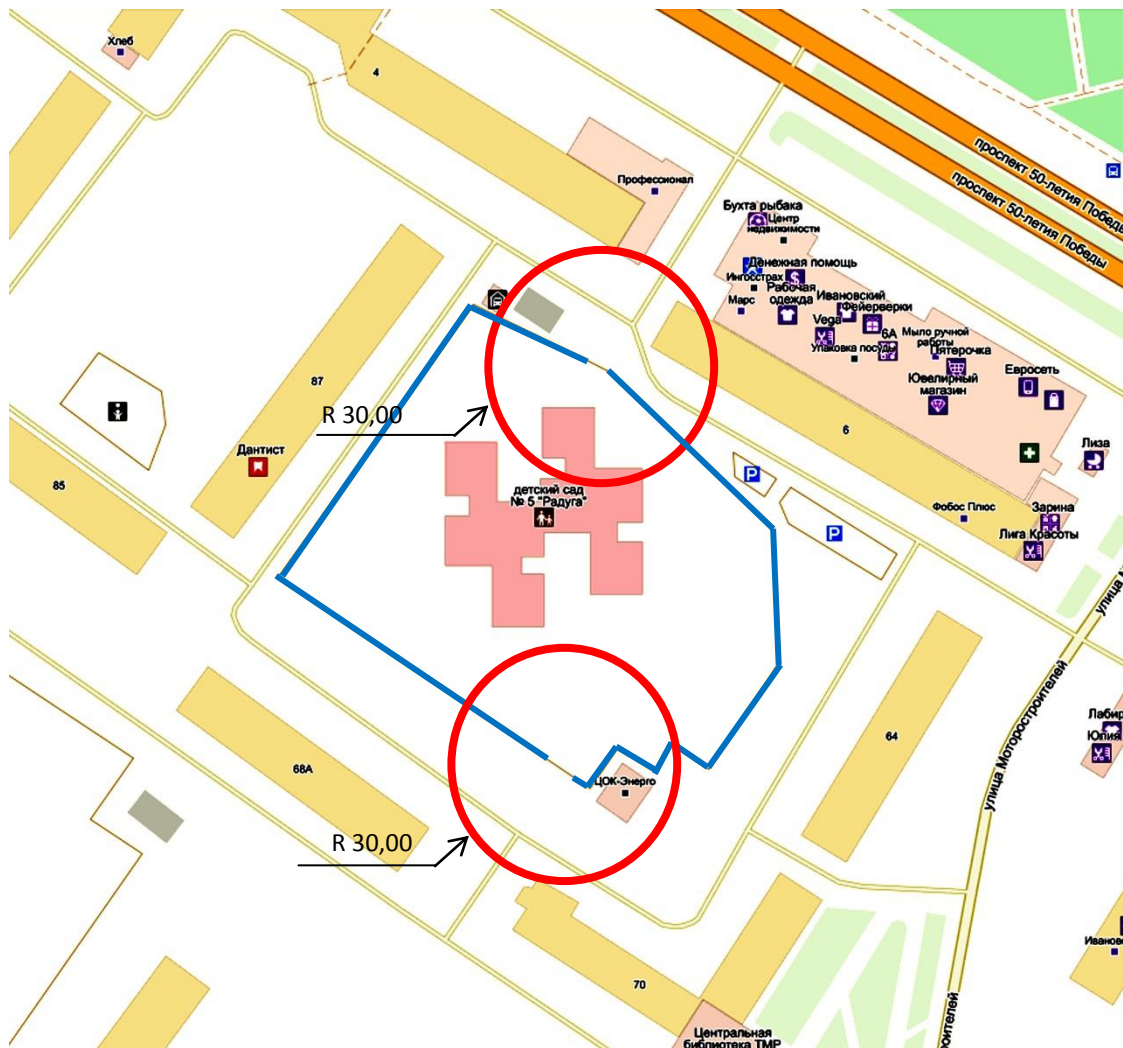

Условные обозначения

М 1:2000

- Расстояние прилегающих территорий
- Границы участка

Схема границ прилегающих территорий для Муниципального дошкольного образовательного учреждения детский сад №2 «Октябренок»: Ярославская область, г.Тутаев, ул. Казанская, д.9

Условные обозначения

М 1:2000

- Расстояние прилегающих территорий
- Границы участка

Схема границ прилегающих территорий для Муниципального дошкольного образовательного учреждения детский сад комбинированного вида №4 «Буратино»: Ярославская область, г.Тутаев, ул. Р.Люксембург, д.56

Условные обозначения

М 1:2000

- Расстояние прилегающих территорий
- Границы участка

Схема границ прилегающих территорий для Муниципального дошкольного образовательного учреждения детский сад комбинированного вида №5 «Радуга»: Ярославская область, г.Тутаев, ул. Моторостроителей, д.66

Условные обозначения

М 1:2000

- Расстояние прилегающих территорий
- Границы участка