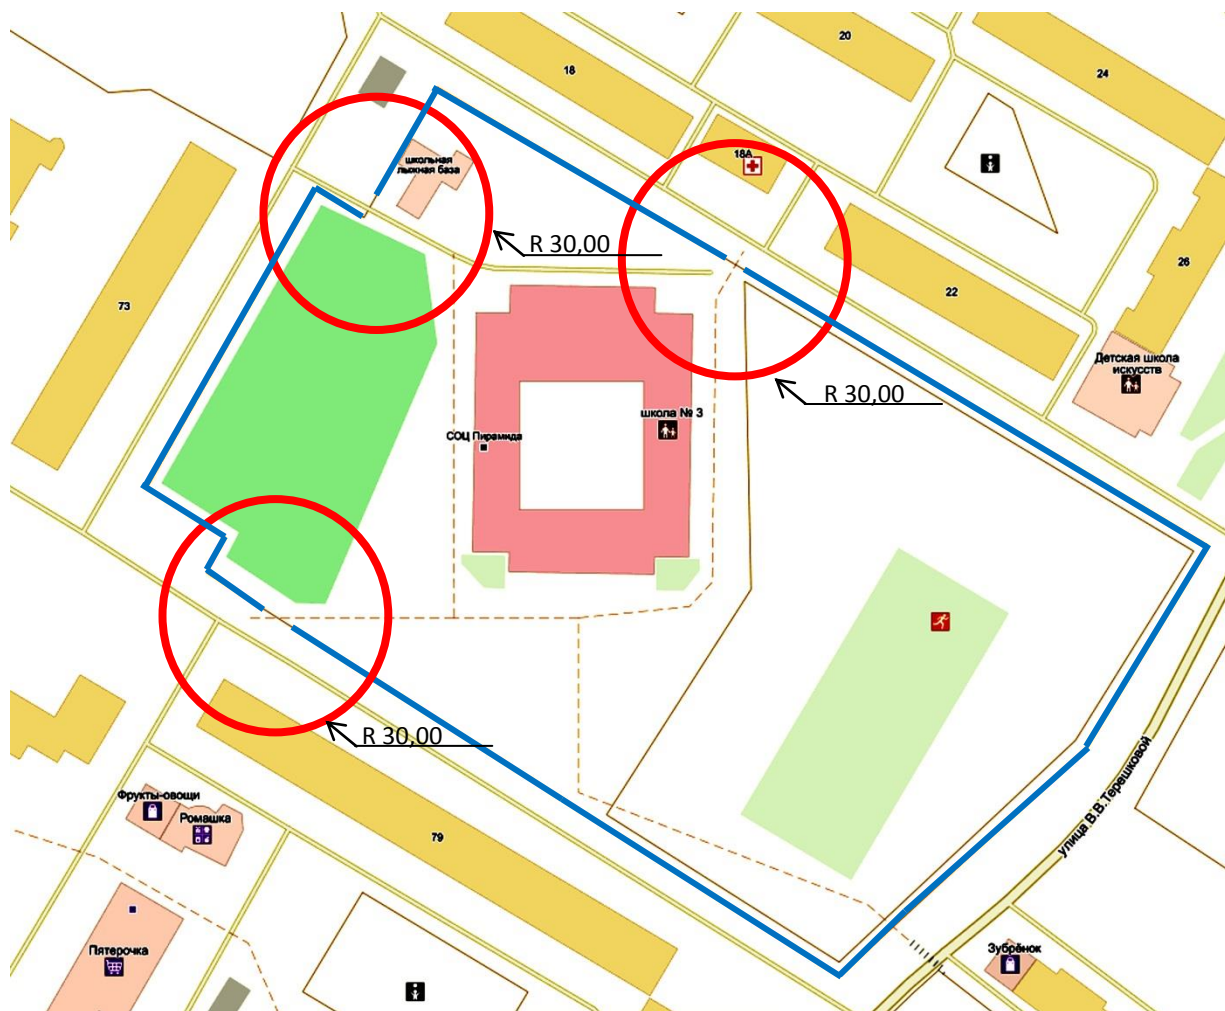

Схема границ прилегающих территорий для муниципального общеобразовательного учреждения «Левобережная средняя школа города Тутаева» 1 корпус по адресу:
Ярославская область, г.Тутаев, ул.Ленина, д.96

Условные обозначения

М 1:2000

- Расстояние прилегающих территорий
- Границы участка

Схема границ прилегающих территорий для муниципального общеобразовательного учреждения «Левобережная средняя школа города Тутаева» 2 корпус по адресу: Ярославская область, г.Тутаев, ул. Ушакова, д.48

Условные обозначения

М 1:2000

- Расстояние прилегающих территорий
- Границы участка

Схема границ прилегающих территорий для муниципального образовательного учреждения средняя школа №3 Тутаевского муниципального района по адресу: Ярославская область, г.Тутаев, пр-т 50-летия Победы, д.32

Условные обозначения

М 1:2000

- Расстояние прилегающих территорий
- Границы участка

Схема границ прилегающих территорий для муниципального образовательного учреждения средняя школа №4 «Центр образования» Тутаевского муниципального района по адресу:
Ярославская область, г.Тутаев, ул. Шитова, д.63