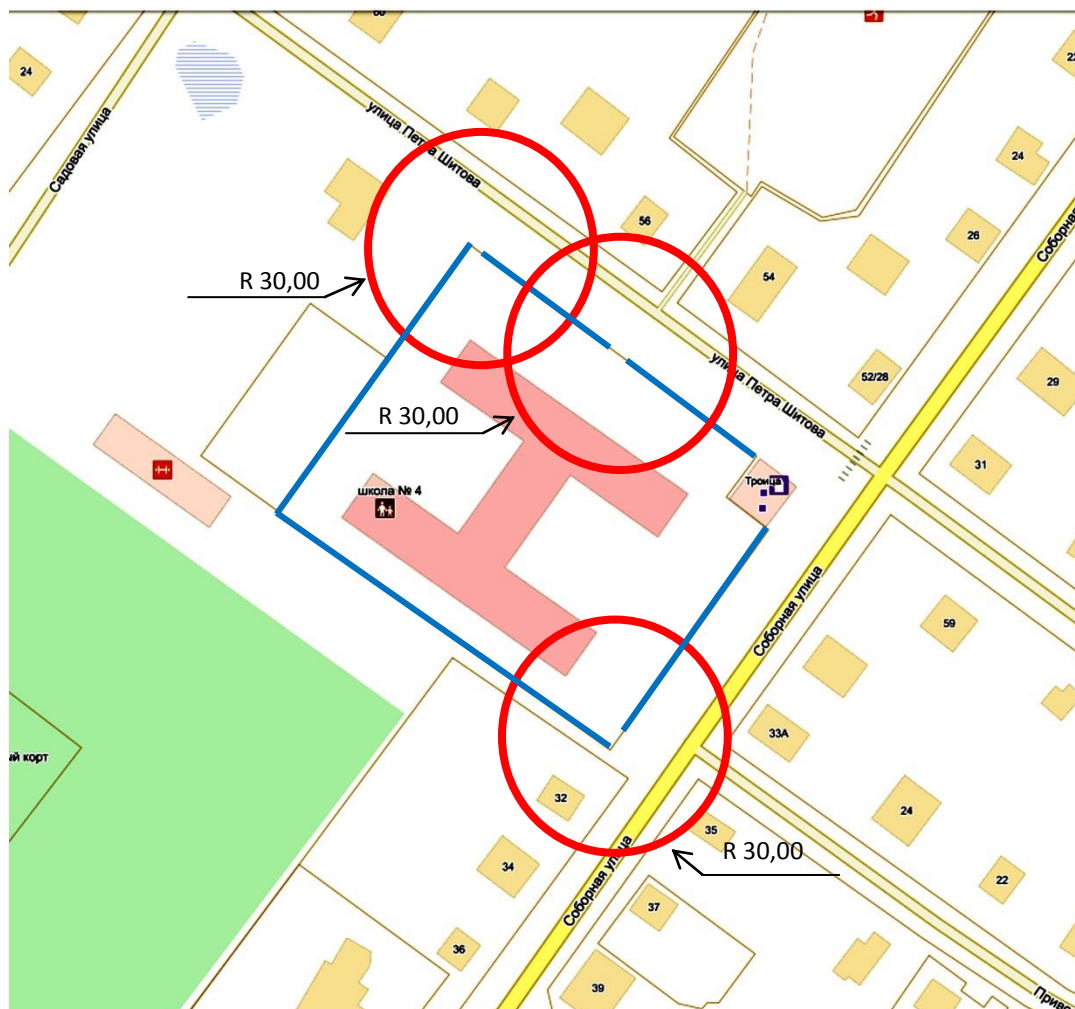

М 1:2000

- Расстояние прилегающих территорий
- Границы участка

Схема границ прилегающих территорий для муниципального общеобразовательного учреждения «Левобережная средняя школа города Тутаева» 2 корпус по адресу: Ярославская область, г.Тутаев, ул. Ушакова, д.48

Условные обозначения

М 1:2000

- Расстояние прилегающих территорий
- Границы участка

Схема границ прилегающих территорий для муниципального образовательного учреждения средняя школа №3 Тутаевского муниципального района по адресу: Ярославская область, г.Тутаев, пр-т 50-летия Победы, д.32

Условные обозначения

М 1:2000

- Расстояние прилегающих территорий
- Границы участка

Схема границ прилегающих территорий для муниципального образовательного учреждения средняя школа №4 «Центр образования» Тутаевского муниципального района по адресу:
Ярославская область, г.Тутаев, ул. Шитова, д.63

Условные обозначения

М 1:2000

- Расстояние прилегающих территорий
- Границы участка

Схема границ прилегающих территорий для муниципального бюджетного образовательного учреждения средняя школа № 7 имени адмирала Ф.Ф.Ушакова
Тутаевского муниципального района по адресу:
Ярославская область, г.Тутаев, ул. Комсомольская, д.117