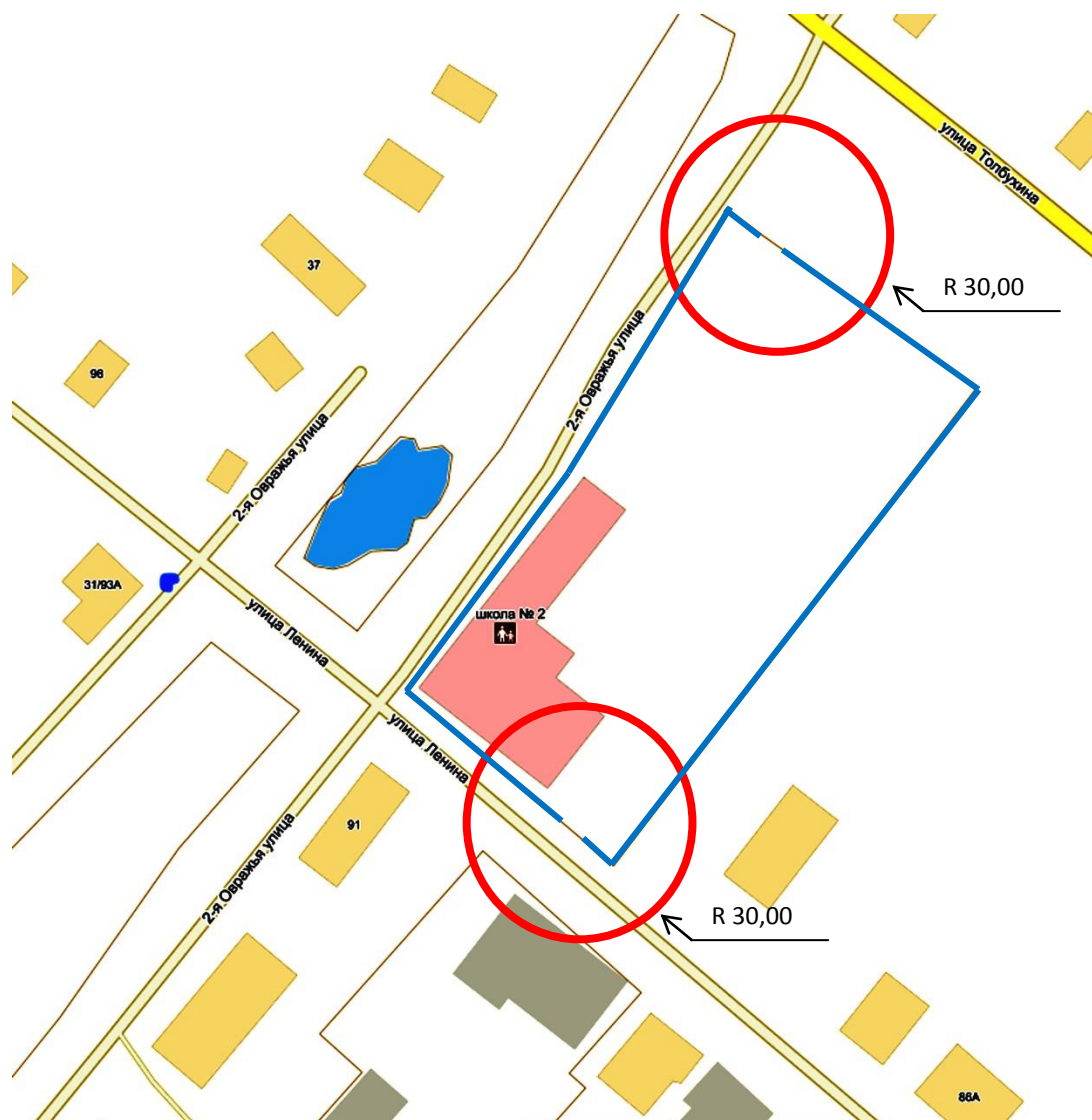

Схема границ прилегающих территорий для муниципального
образовательного учреждения лицей №1
по адресу:
Ярославская область, г.Тутаев, пр-т 50-летия Победы, д.23

Условные обозначения

М 1:2000

-  Расстояние прилегающих территорий
-  Границы участка

Схема границ прилегающих территорий для муниципального общеобразовательного учреждения «Левобережная средняя школа города Тутаева» 1 корпус по адресу:
Ярославская область, г.Тутаев, ул.Ленина, д.96

Условные обозначения

М 1:2000

- Расстояние прилегающих территорий
- Границы участка

Схема границ прилегающих территорий для муниципального общеобразовательного учреждения «Левобережная средняя школа города Тутаева» 2 корпус по адресу: Ярославская область, г.Тутаев, ул. Ушакова, д.48