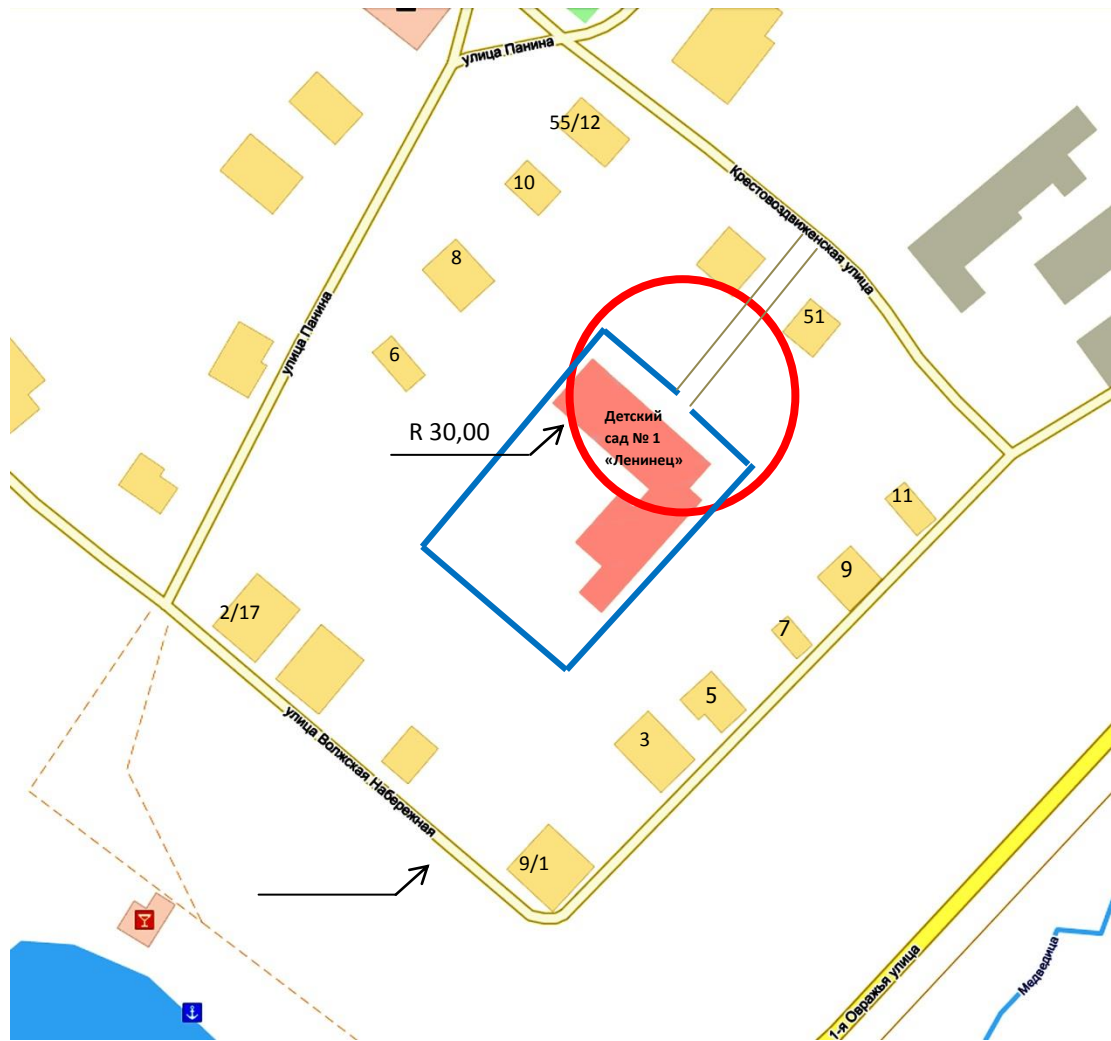

152324, Ярославская обл., Тутаевский р-н, д. Емишево, ул. Центральная, д.24

М 1:2000

Условные обозначения

-  Расстояние прилегающих территорий
-  Границы участка

Схема границ прилегающих территорий для Муниципального дошкольного образовательного учреждения детский сад №1 «Ленинец»: Ярославская область, г.Тутаев, ул. Крестовоздвиженская, д.51 «а»

Условные обозначения

М 1:2000

- Расстояние прилегающих территорий
- Границы участка

Схема границ прилегающих территорий для Муниципального дошкольного образовательного учреждения детский сад №2 «Октябренок»: Ярославская область, г.Тутаев, ул. Казанская, д.9