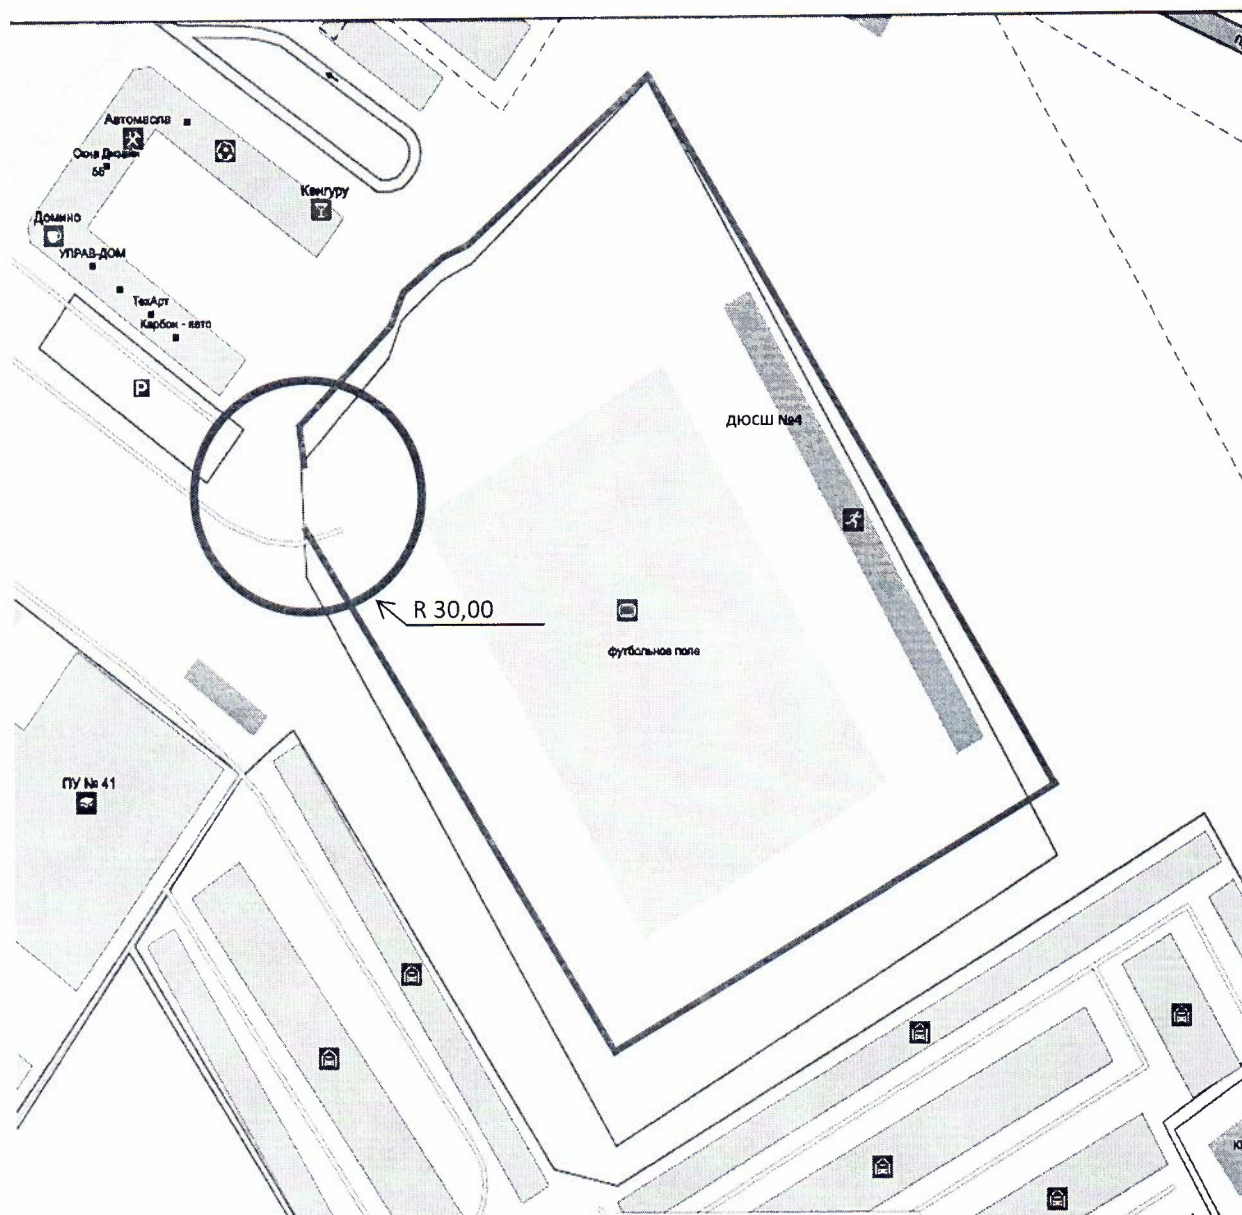

Условные обозначения

М 1:2000

— Расстояние прилегающих территорий

— Границы участка

Схема границ прилегающих территорий для муниципального учреждения  
 дополнительного образования детско-юношеская спортивная школа № 4 1 корпус  
 по адресу:  
 Ярославская область, г.Тутаев, пр-т 50-летия Победы, д.36