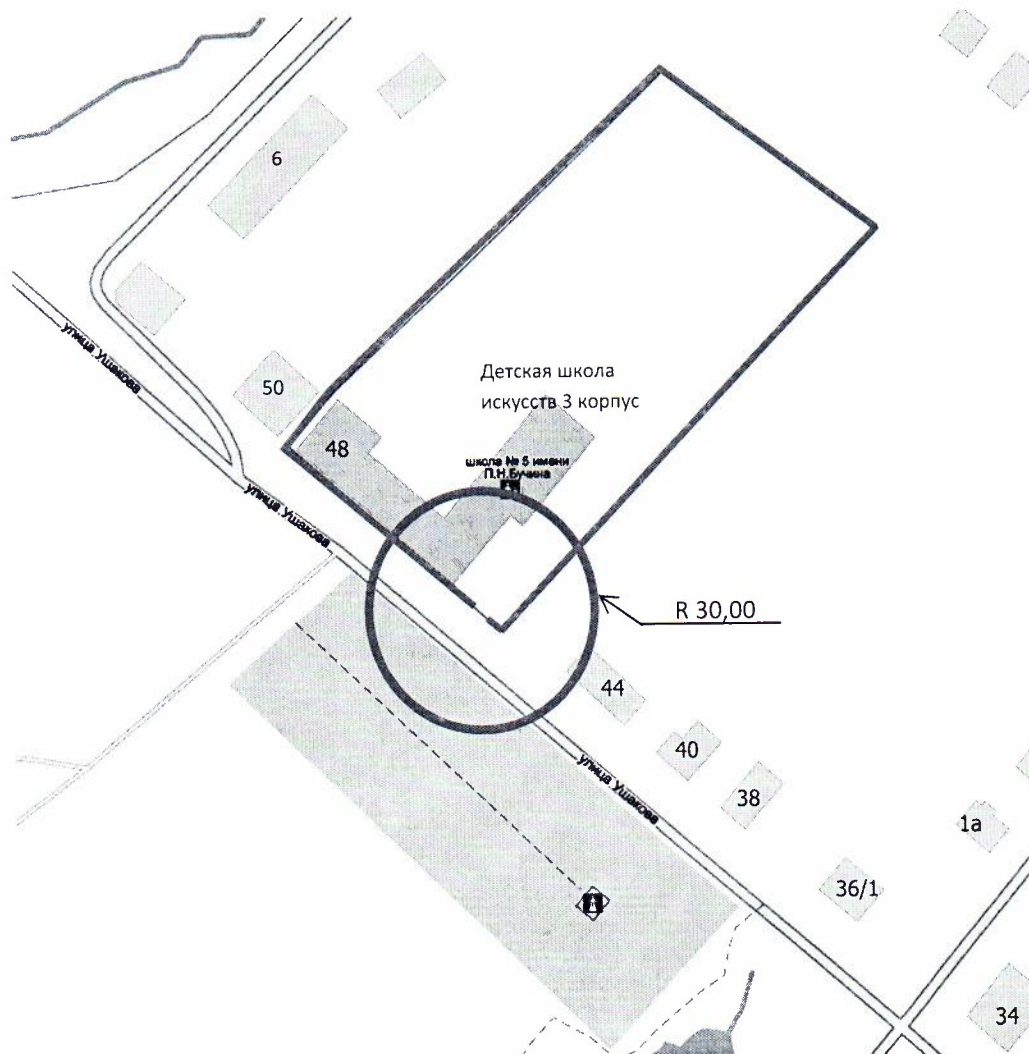

Условные обозначения

М 1:2000

-  Расстояние прилегающих территорий  
 Границы участка

Схема границ прилегающих территорий для муниципального образовательного учреждения дополнительного образования «Детская школа искусств» 3 корпус по адресу: Ярославская область, г.Тутаев, ул. Ушакова, д.48