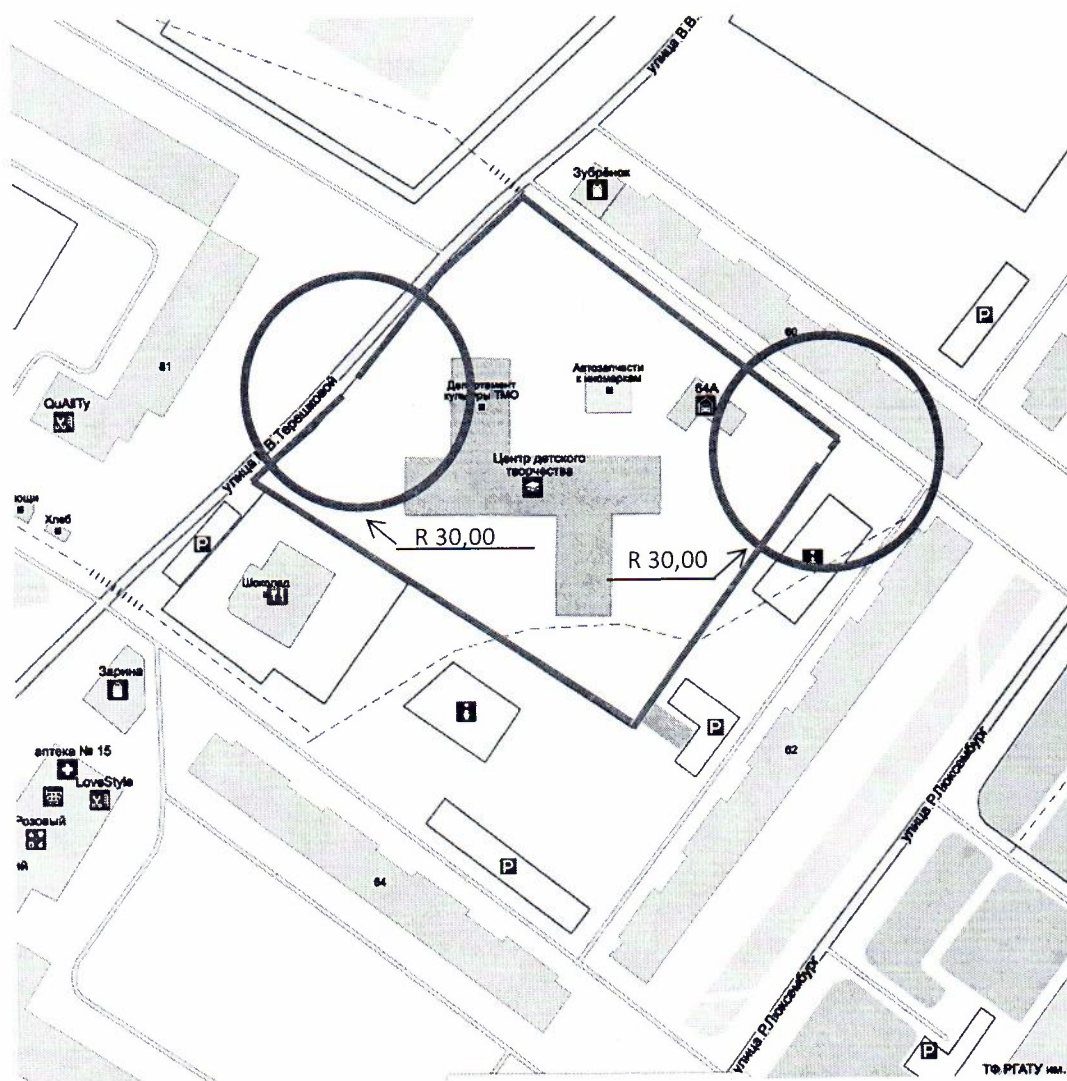

Условные обозначения

М 1:2000

————— Расстояние прилегающих территорий

————— Границы участка

Схема границ прилегающих территорий для муниципального образовательного учреждения дополнительного образования «Детская школа искусств» 2 корпус:  
Ярославская область, г.Тутаев, ул. Розы Люксембург, д.64а