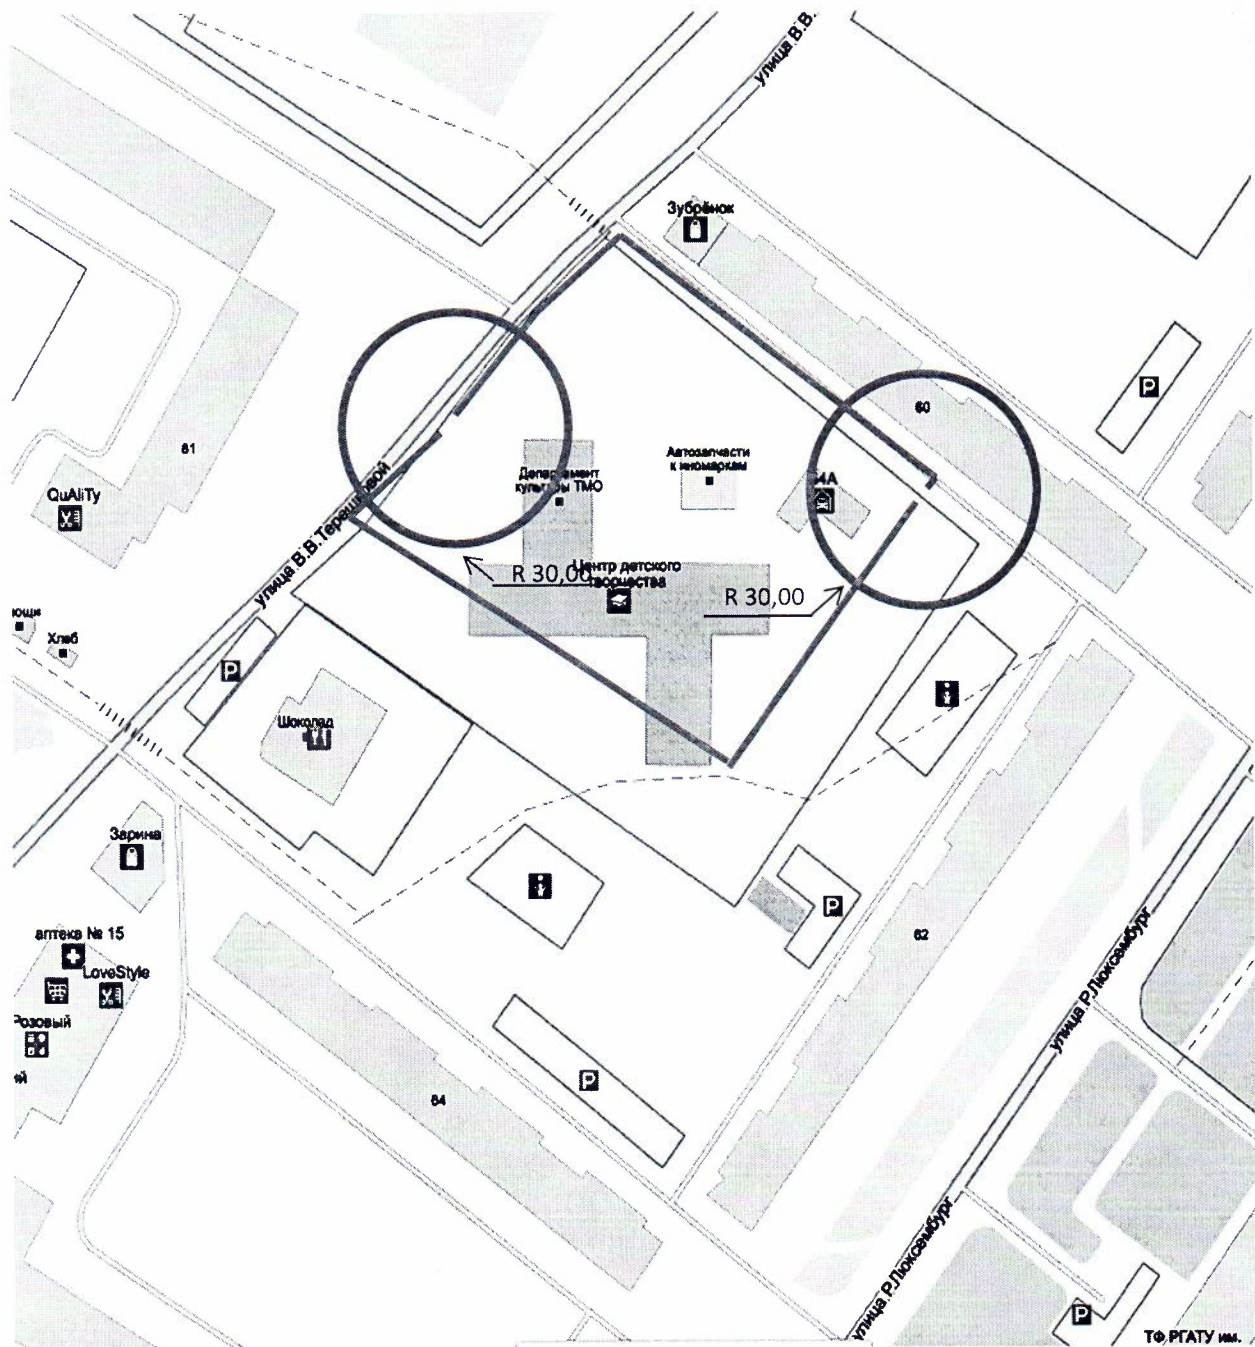

Схема границ прилегающих территорий для муниципального учреждения дополнительного образования детей «Созвездие» Тутаевского муниципального района 1 корпус по адресу:
Ярославская область, г.Тутаев, ул. Розы Люксембург, д.64а

Условные обозначения

М 1:2000

— Расстояние прилегающих территорий

Границы участка