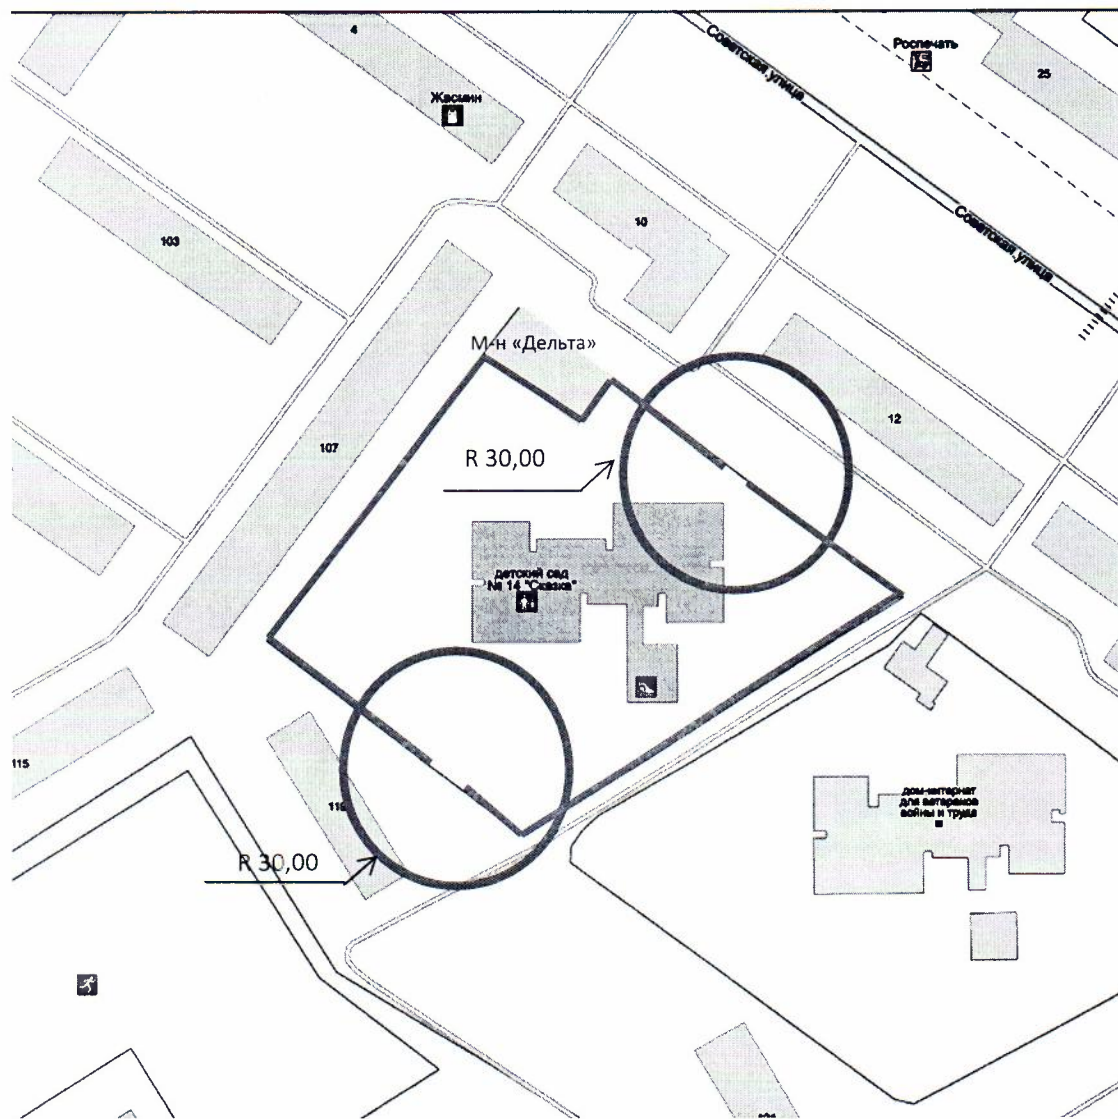

Схема границ прилегающих территорий для Муниципального дошкольного образовательного учреждения детский сад №14 «Сказка»: Ярославская область, г.Тутаев, ул. Советская , д.6

Условные обозначения

М 1:2000

————— Расстояние прилегающих территорий

————— Границы участка