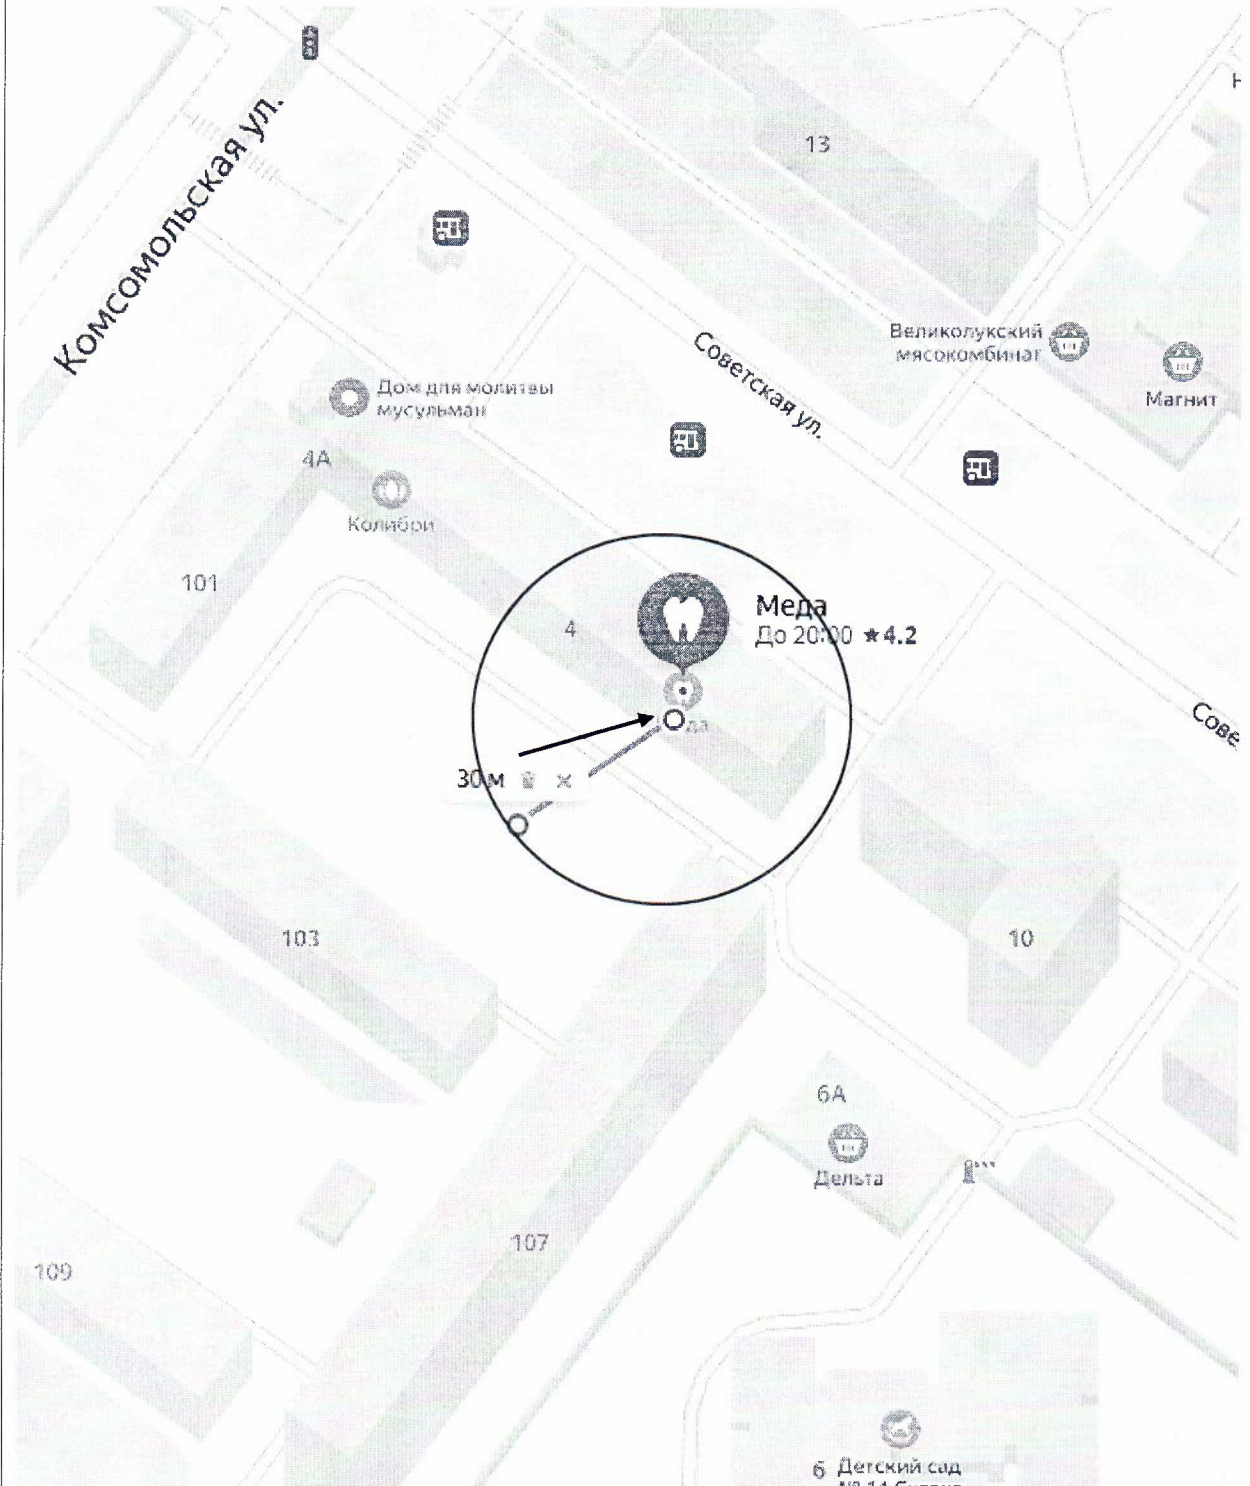

Стоматологическая клиника «Меда»:
152303, Ярославская область, город Тутаев, ул. Советская, дом 4

Условные обозначения

Расстояние прилегающих территорий
Граница участка
Вход в здание

М 1:2000