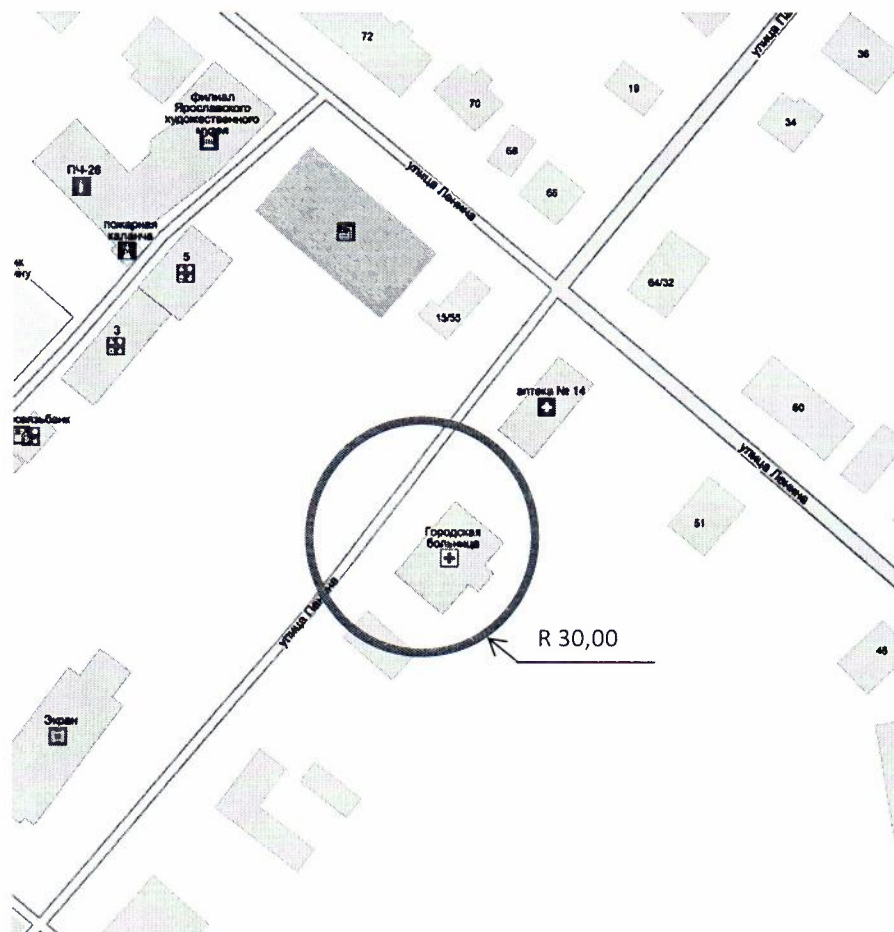

Условные обозначения

Расстояние прилегающих территорий

Граница участка

Вход в здание

М 1:2000

Стоматологическая клиника «Оникс»:  
152300, Ярославская область, город Тутаев, ул. Соборная, дом 69

Схема границ прилегающих территорий для Государственного бюджетного учреждения здравоохранения Ярославской области Тутаевская центральная районная больница-поликлиника №2 по адресу: Ярославская область, г.Тутаев, ул. Панина, д.28