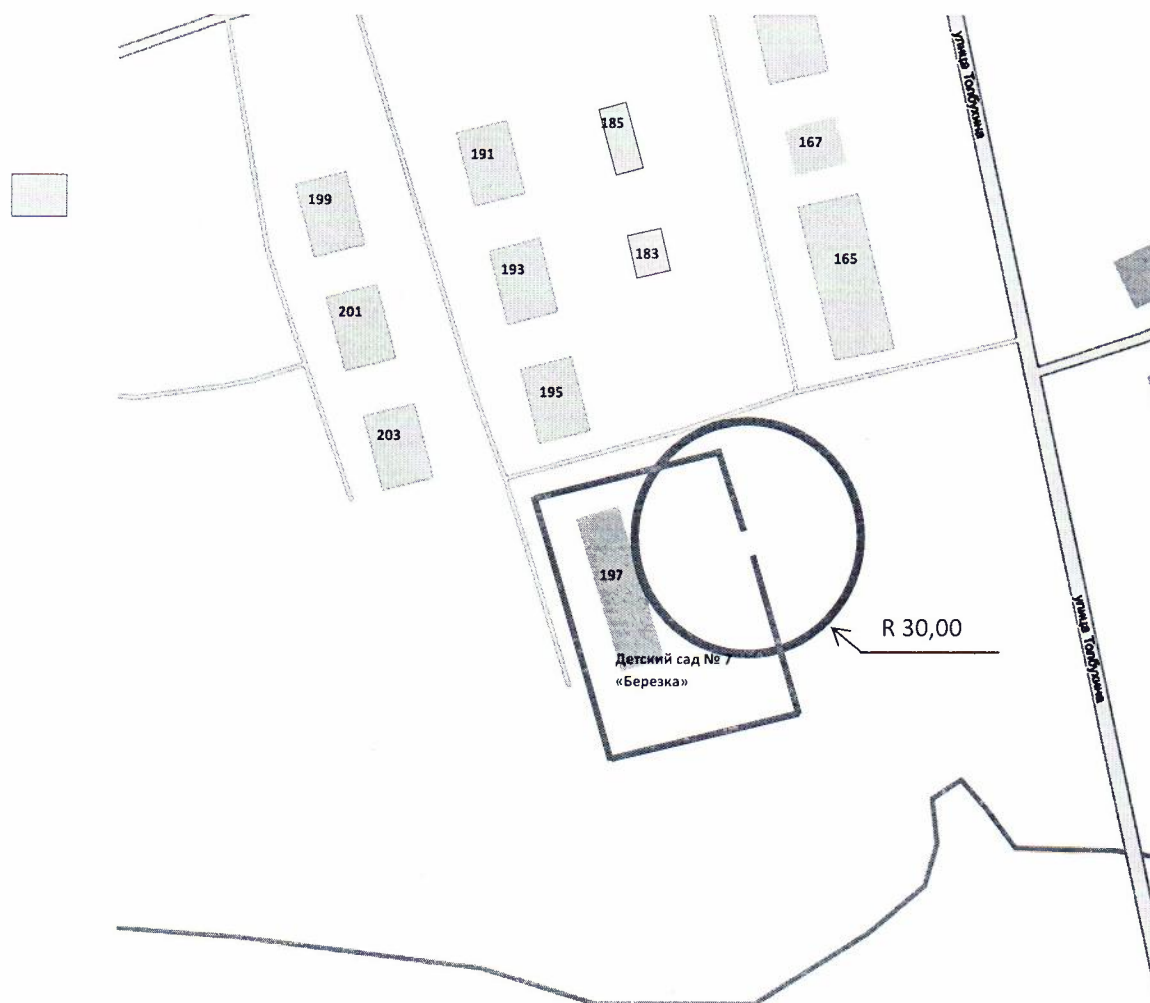

Условные обозначения

М 1:2000

-  Расстояние прилегающих территорий
-  Границы участка

Схема границ прилегающих территорий для Муниципального дошкольного образовательного учреждения детский сад №7 «Березка»: Ярославская область, г.Тутаев, ул. Толбухина, д.197