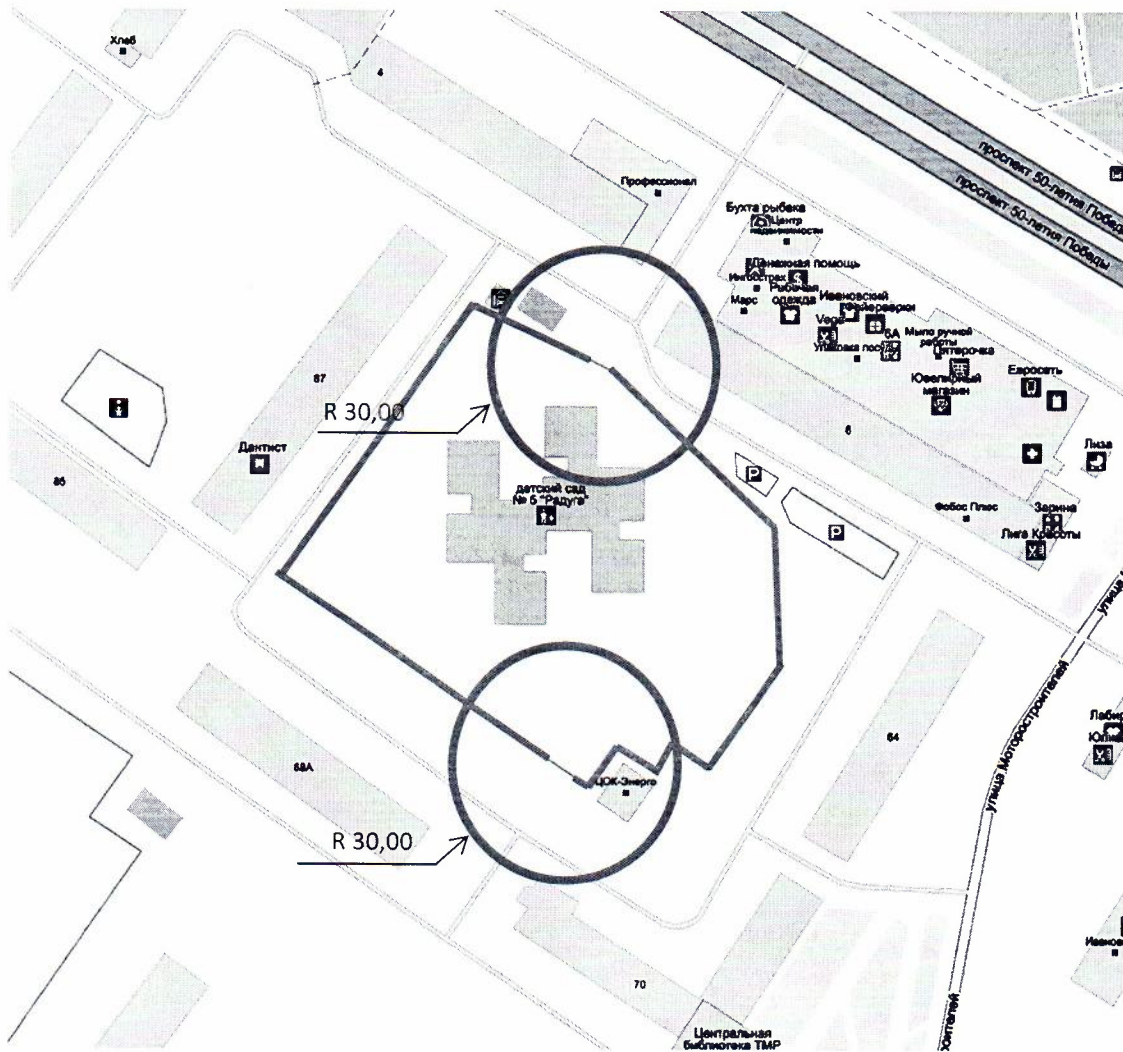

Схема границ прилегающих территорий для Муниципального дошкольного образовательного учреждения детский сад комбинированного вида №5 «Радуга»: Ярославская область, г.Тутаев, ул. Моторостроителей, д.66

Условные обозначения

М 1:2000

- Расстояние прилегающих территорий
- Границы участка