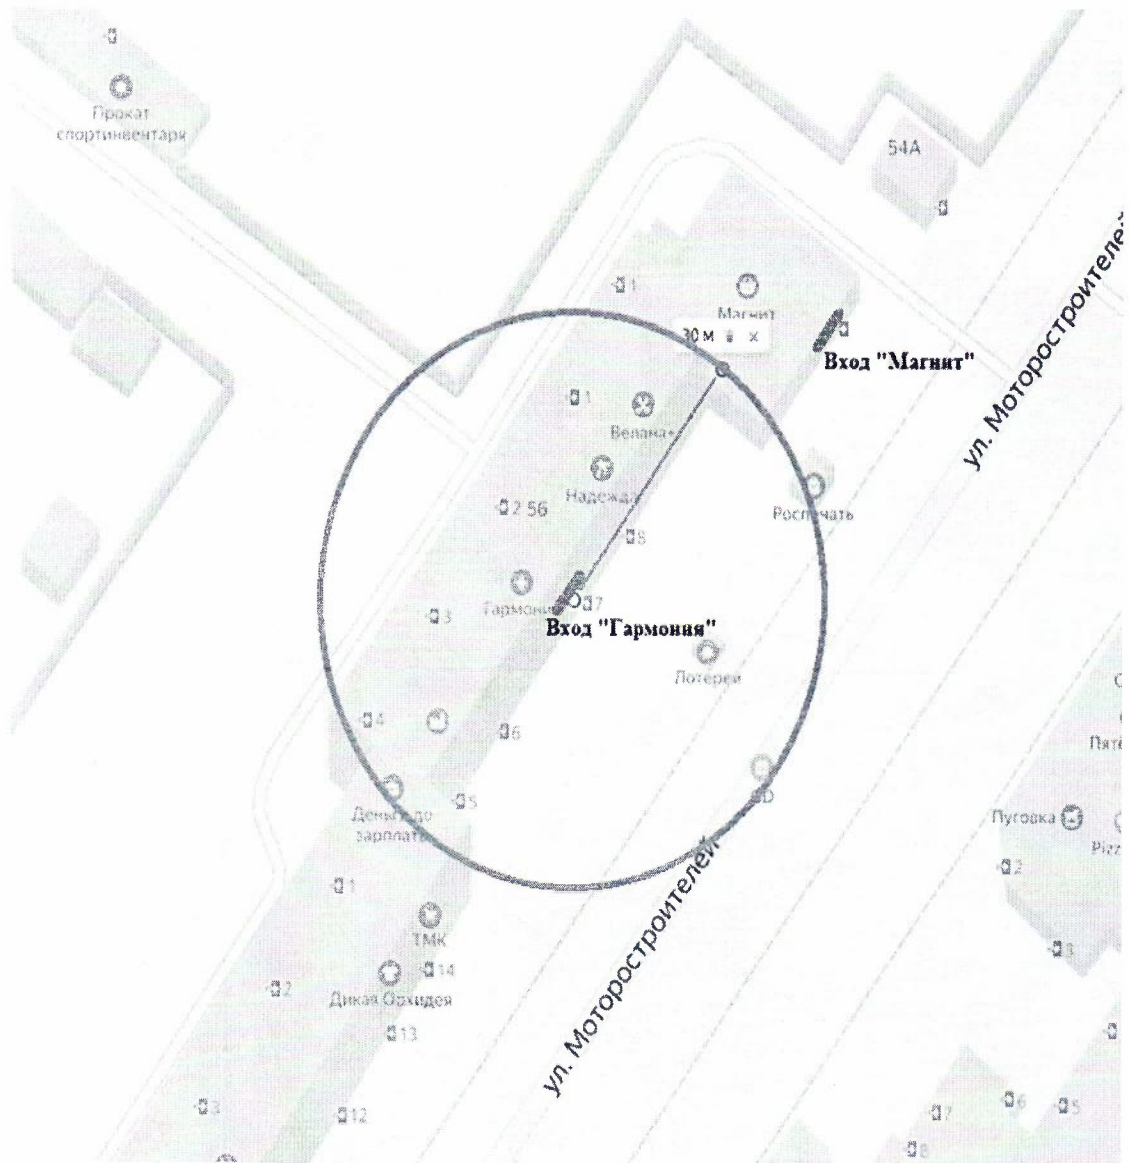

Медицинский центр «Гармония»:
152300, Ярославская область, город Тутаев, Моторостроителей, дом 56

Условные обозначения

- вход в здание
- граница участка
- расстояние прилегающих территорий

М 1:2000