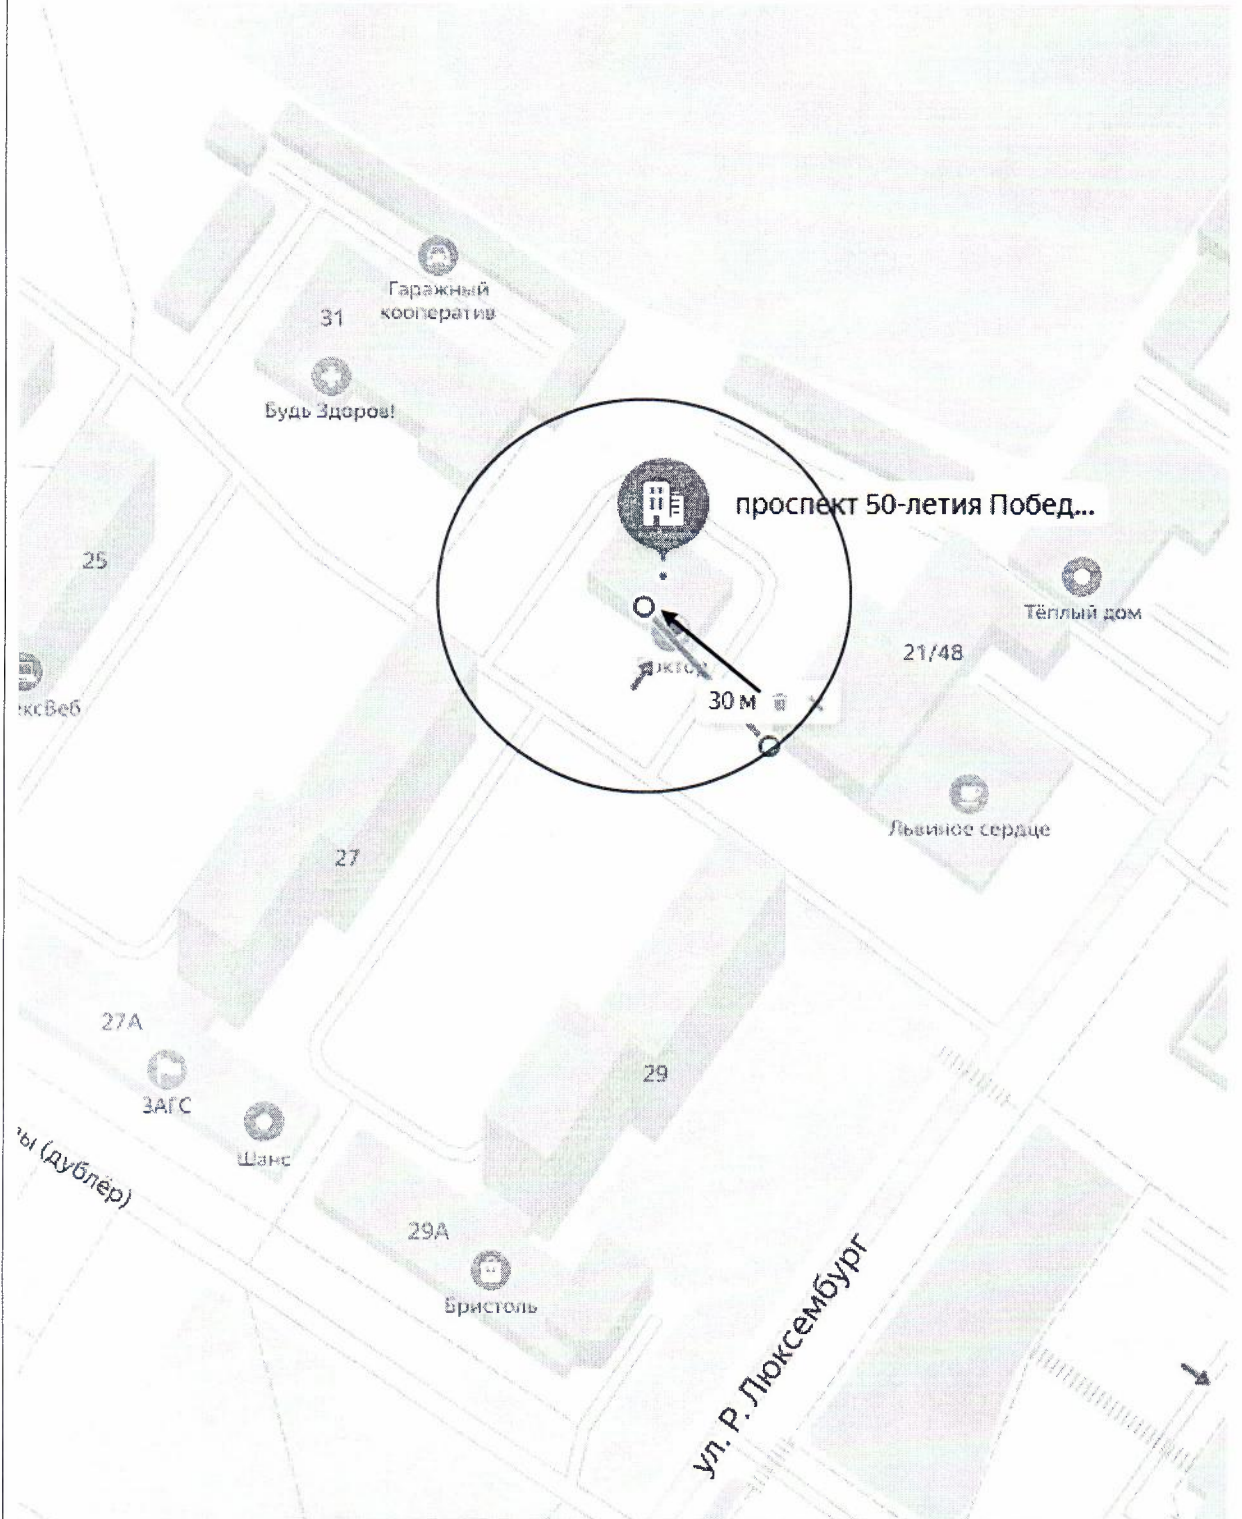

Диагностический центр «Доктор»:
152300, Ярославская область, город Тутаев, проспект 50-летия Победы, дом 35

Условные обозначения

Расстояние прилегающих территорий
Граница участка
Вход в здание

М 1:2000