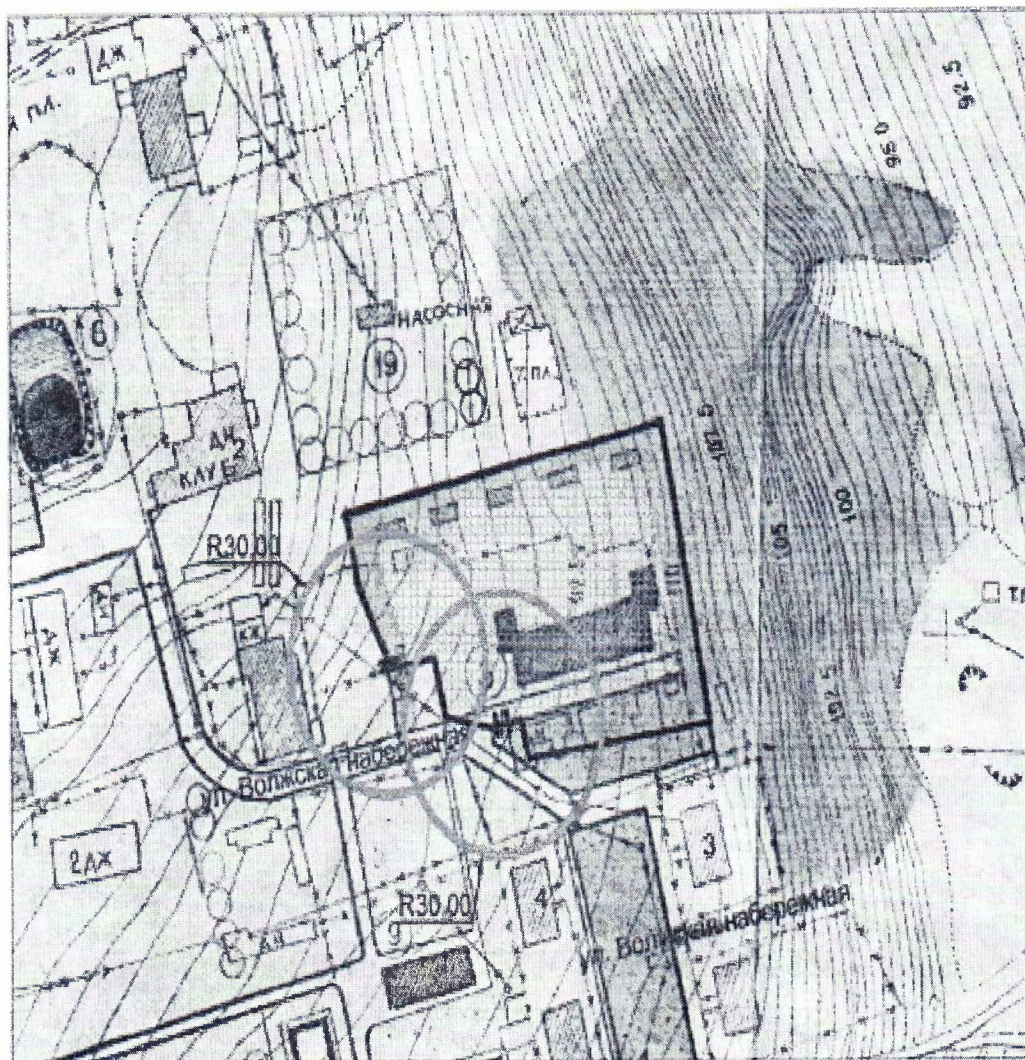

М 1:2000

Условные обозначения

- Расстояние прилегающих территорий
- Границы участка

Схема границ прилегающих территорий Муниципального общеобразовательного учреждения «Начальная школа - детский сад № 24 «Солнышко» Тутаевского муниципального района по адресу:  
152322, Ярославская область Тутаевский р-н, п. Микляиха, ул. Волжская  
Набережная, д.24