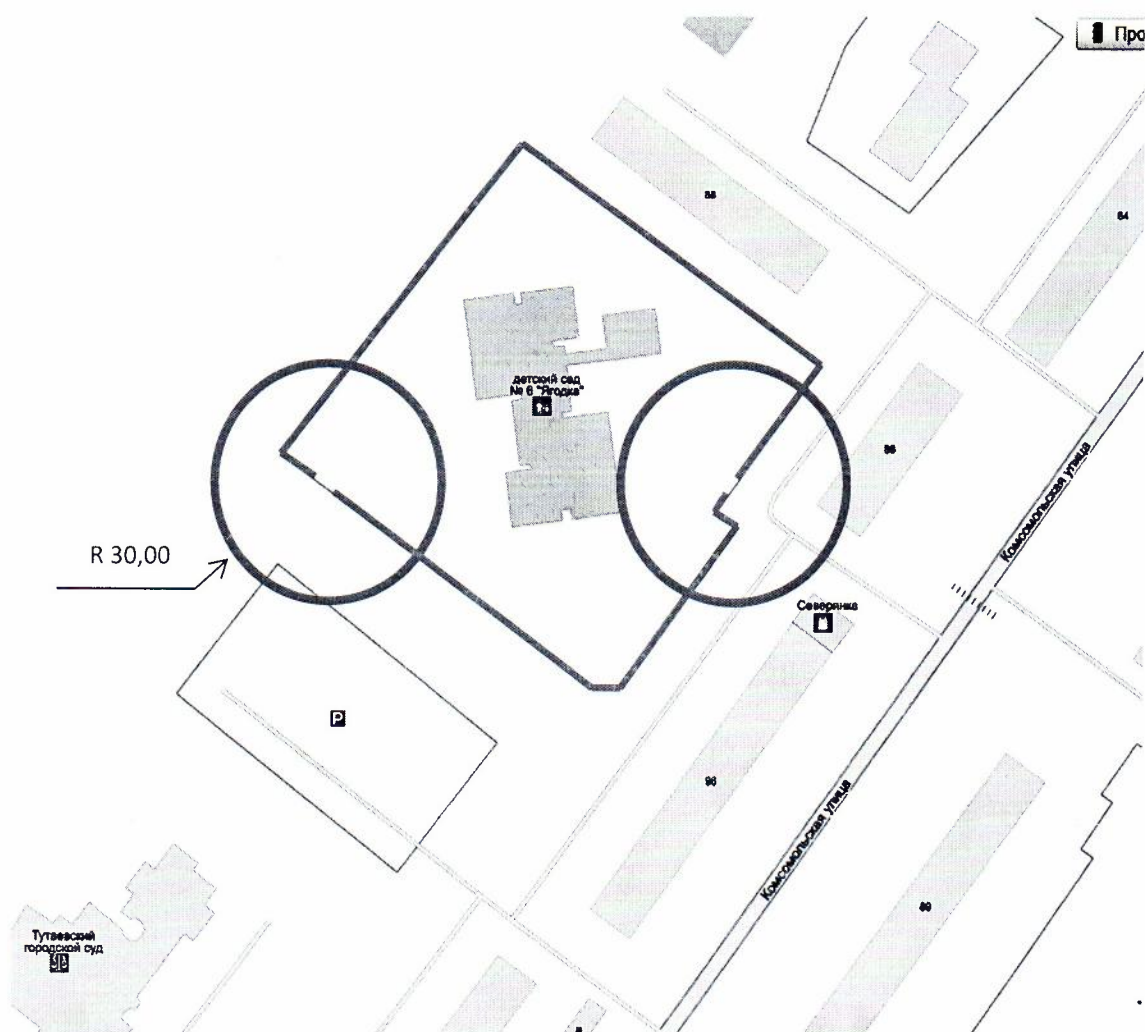

Условные обозначения

М 1:2000

-  Расстояние прилегающих территорий
-  Границы участка

Схема границ прилегающих территорий для Муниципального дошкольного образовательного учреждения детский сад общеразвивающего вида №6 «Ягодка»:  
Ярославская область, г.Тутаев, ул.Комсомольская, д.106