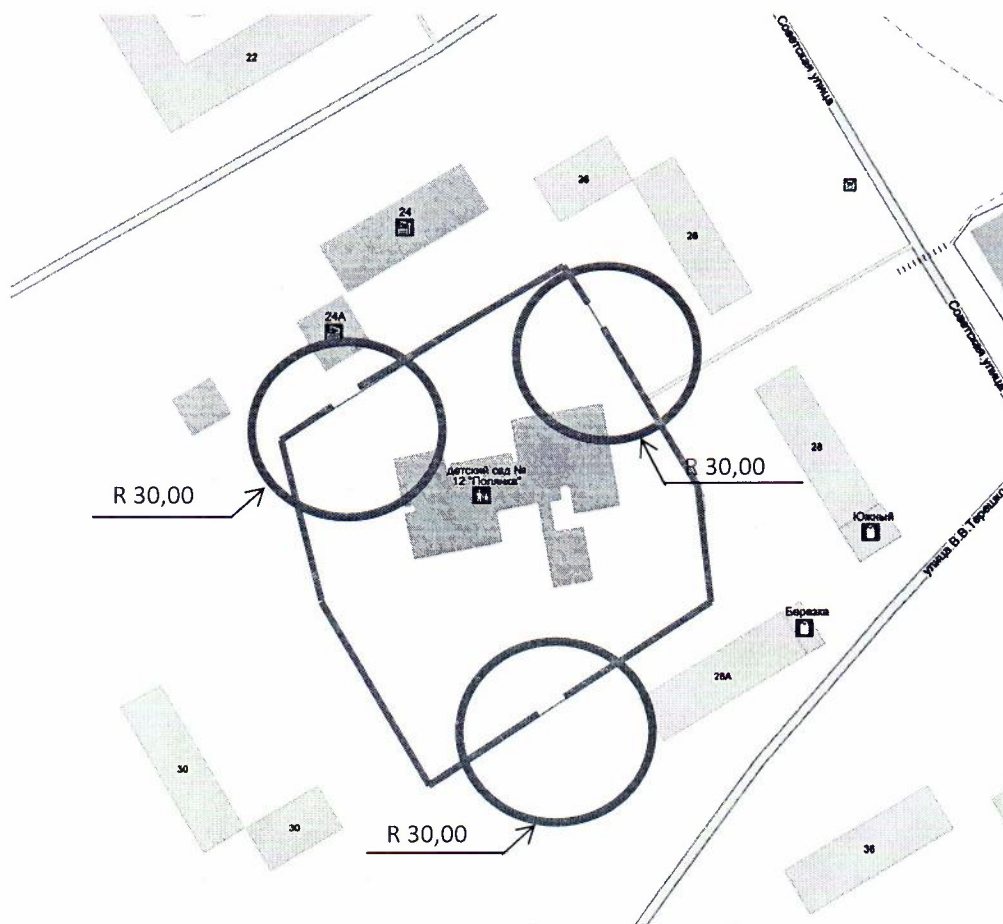

Условные обозначения

М 1:2000

-  Расстояние прилегающих территорий
-  Границы участка

Схема границ прилегающих территорий для Муниципального дошкольного образовательного учреждения детский сад общеразвивающего вида №12 «Полянка»: Ярославская область, г.Тутаев, ул.Советская, д.24