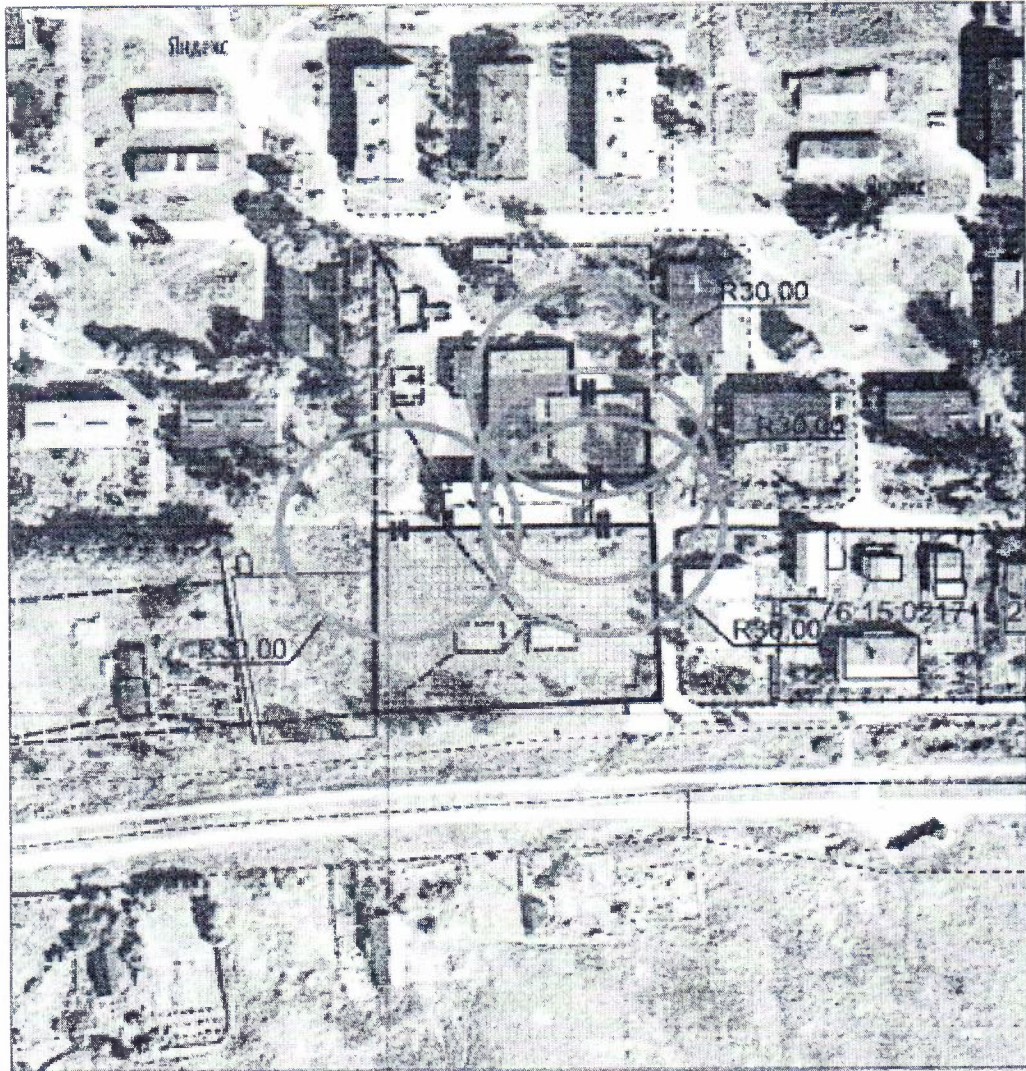

М 1:2000

Условные обозначения

- Расстояние прилегающих территорий
- Границы участка

Схема границ прилегающих территорий Муниципального общеобразовательного учреждения «Начальная школа - детский сад № 24 «Солнышко» Тутаевского муниципального района по адресу:  
152322, Ярославская область Тутаевский р-н, п. Микляиха, ул. Волжская  
Набережная, д.24