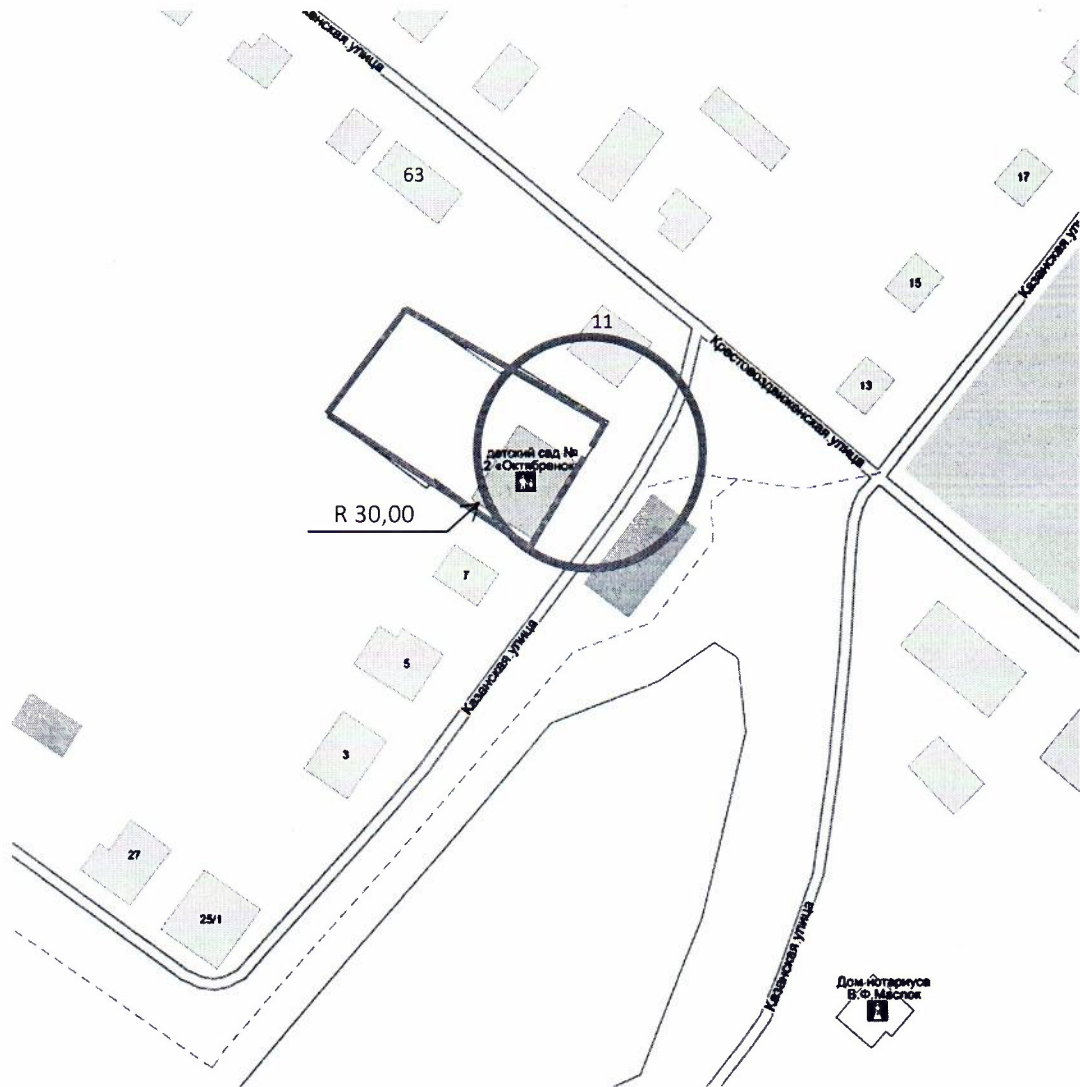

Условные обозначения

М 1:2000

-  Расстояние прилегающих территорий
-  Границы участка

Схема границ прилегающих территорий для Муниципального дошкольного образовательного учреждения детский сад №2 «Октябренок»: Ярославская область, г.Тутаев, ул. Казанская, д.9