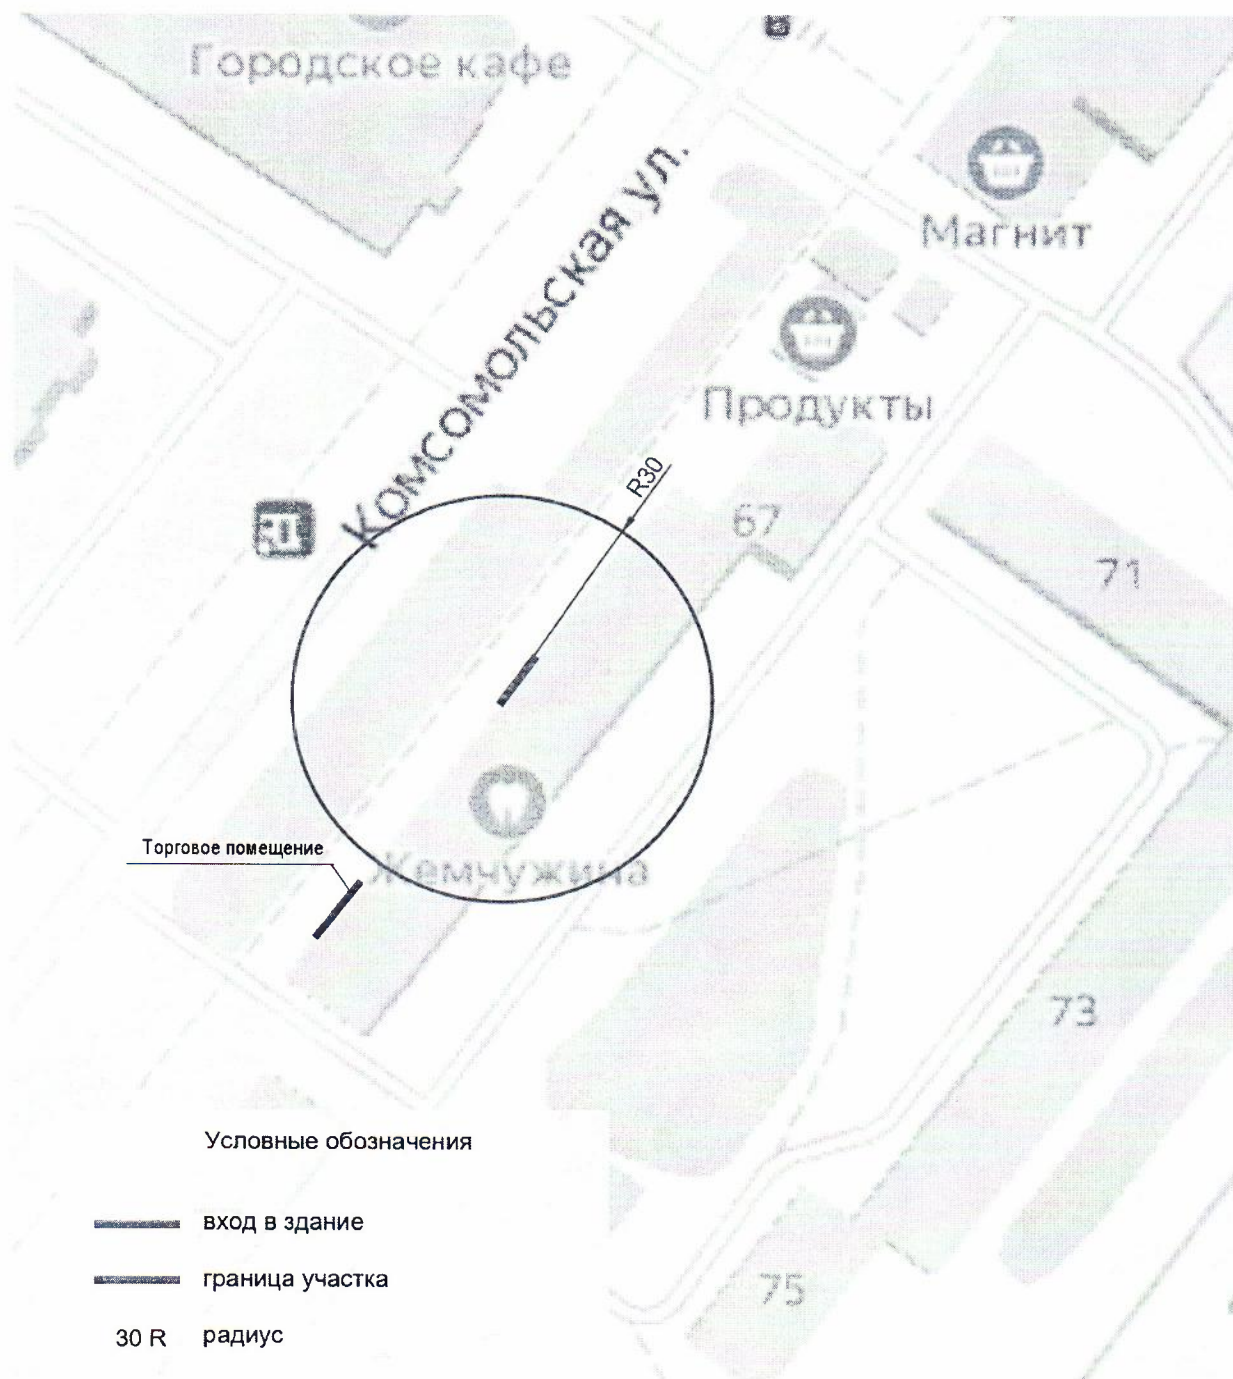

Схема границ прилегающих территории для ООО Стоматологическая клиника «Жемчужина»:
152300, Ярославская область, город Тутаев, ул. Комсомольская, дом 69