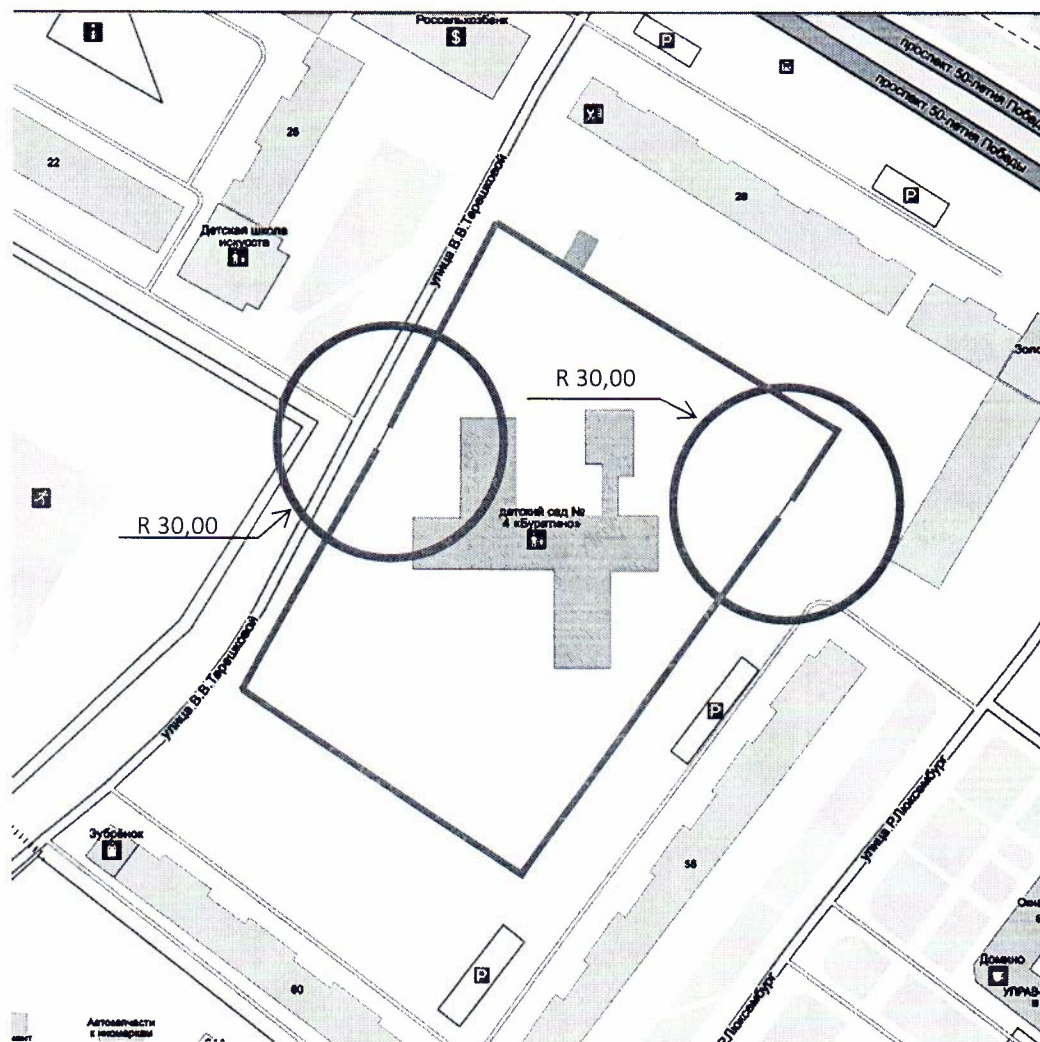

Условные обозначения

М 1:2000

-  Расстояние прилегающих территорий
-  Границы участка

Схема границ прилегающих территорий для Муниципального дошкольного образовательного учреждения детский сад комбинированного вида №4 «Буратино»: Ярославская область, г.Тутаев, ул. Р.Люксембург, д.56