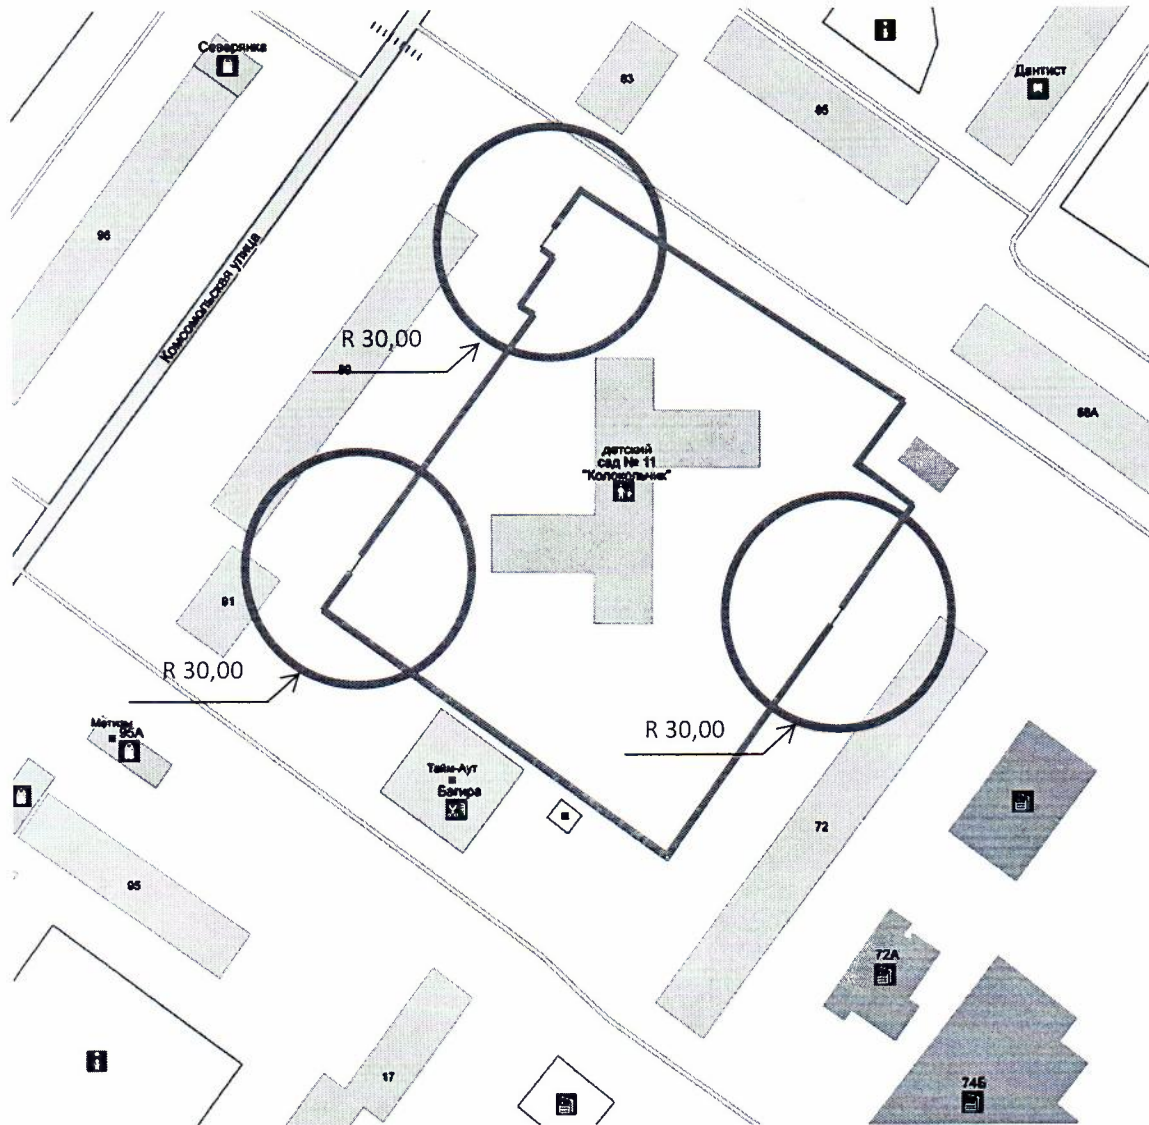

Условные обозначения

М 1:2000

-  Расстояние прилегающих территорий
-  Границы участка

Схема границ прилегающих территорий для Муниципального дошкольного образовательного учреждения детский сад общеразвивающего вида №12 «Полянка»: Ярославская область, г.Тутаев, ул.Советская, д.24