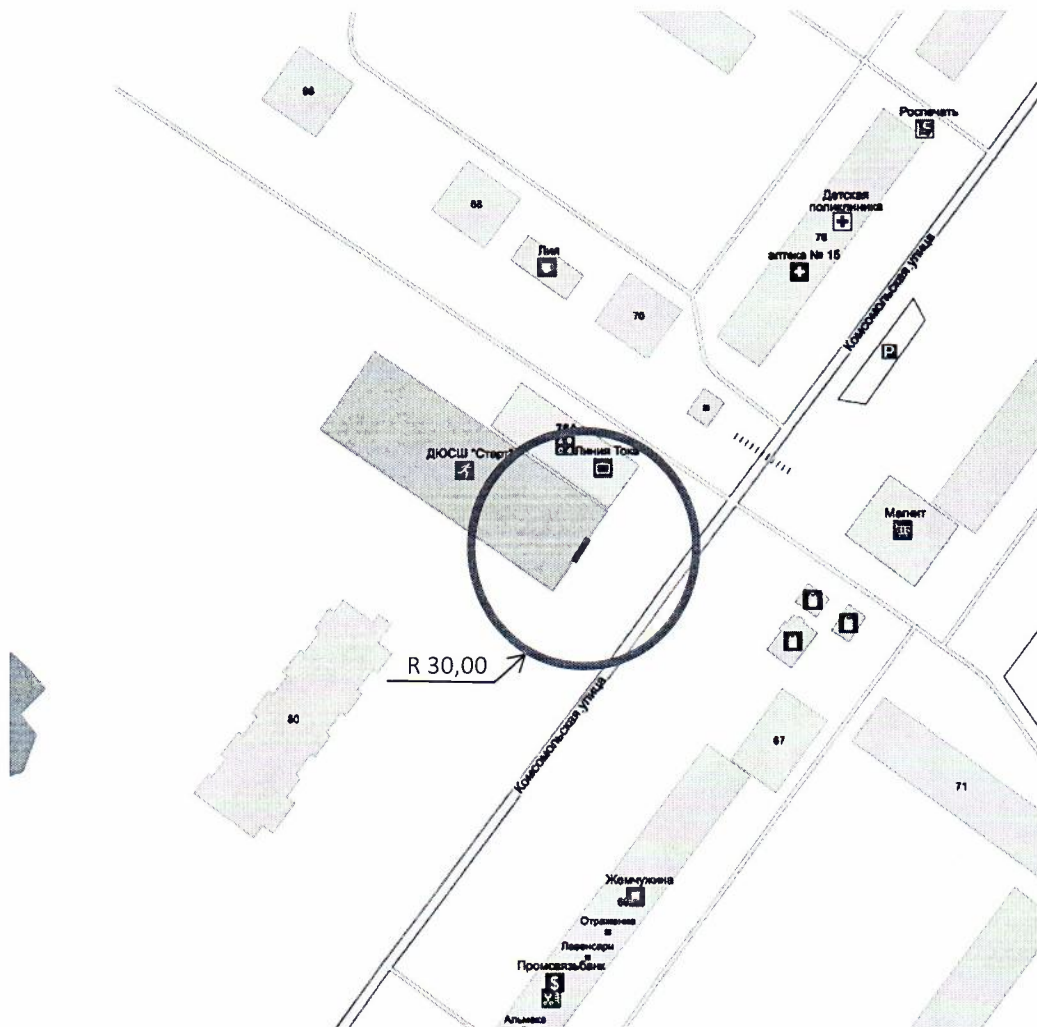

Условные обозначения

М 1:2000

-  Расстояние прилегающих территорий
-  Границы участка, забор
-  Вход на территорию
-  Вход в магазин

Схема границ прилегающих территорий для Муниципального образовательного учреждения дополнительного образования детей «Детско-юношеская спортивная школа «Старт» по адресу: Ярославская область, г.Тутаев, ул. Комсомольская, д.78