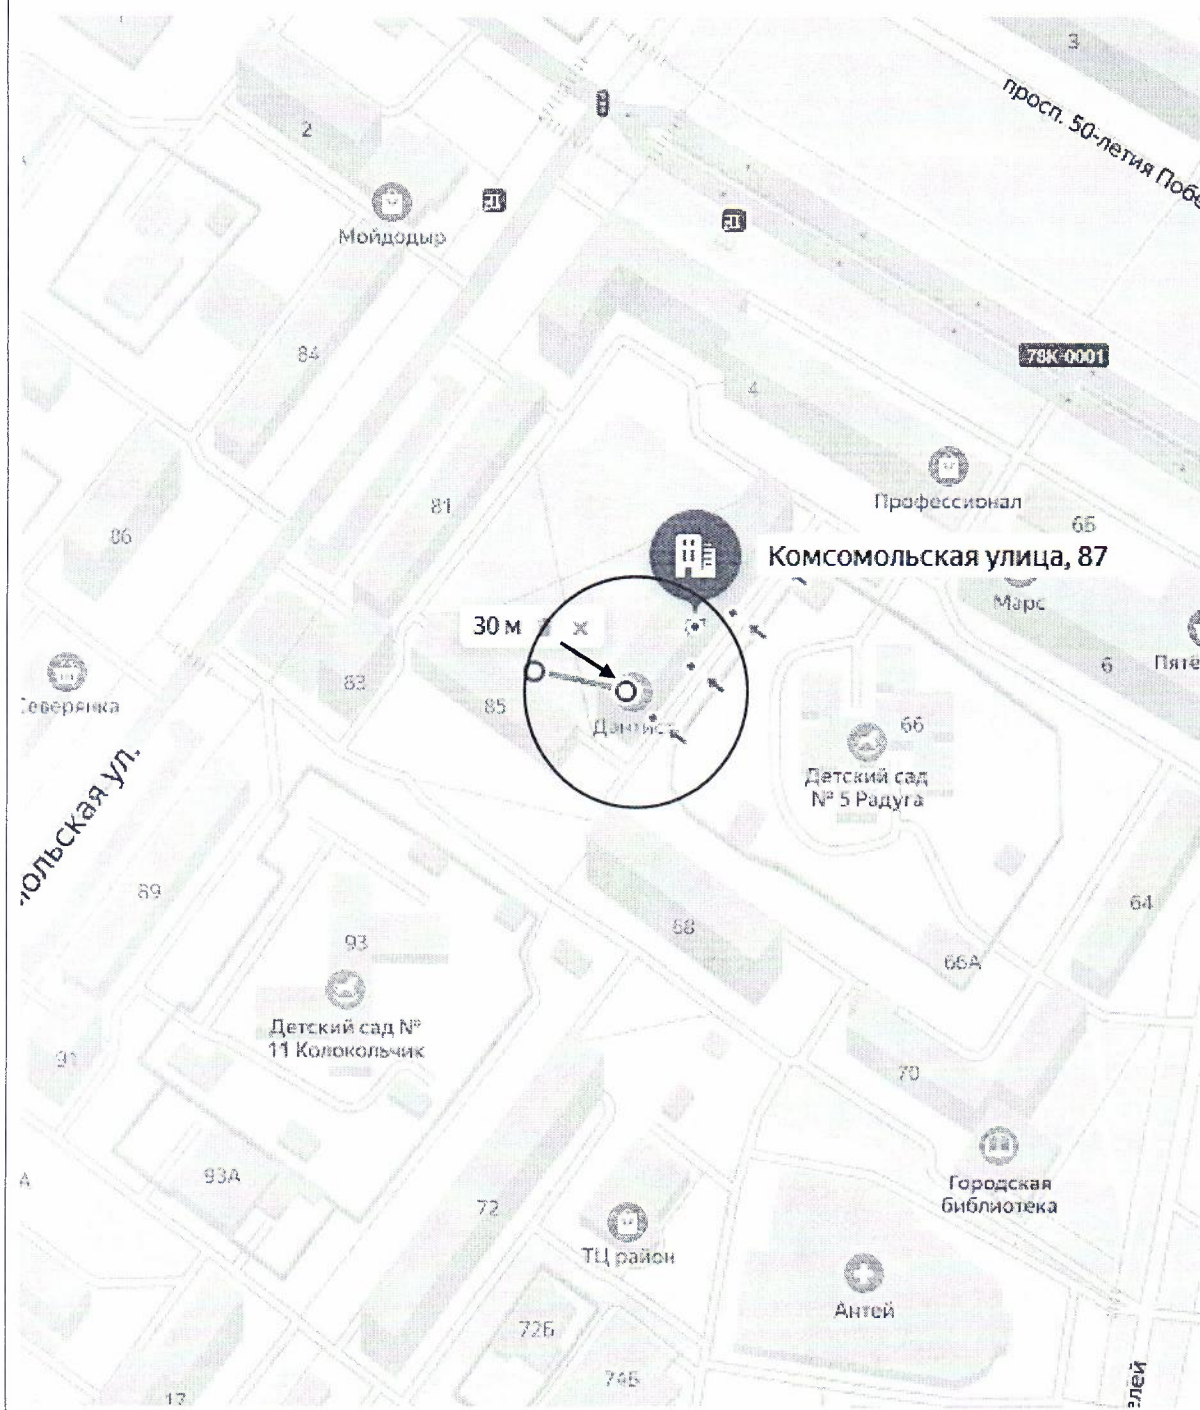

Стоматологическая клиника «Дантист»:
152300, Ярославская область, город Тутаев, ул. Комсомольская, дом 87

Условные обозначения

Расстояние прилегающих территорий
Граница участка
Вход в здание

М 1:2000