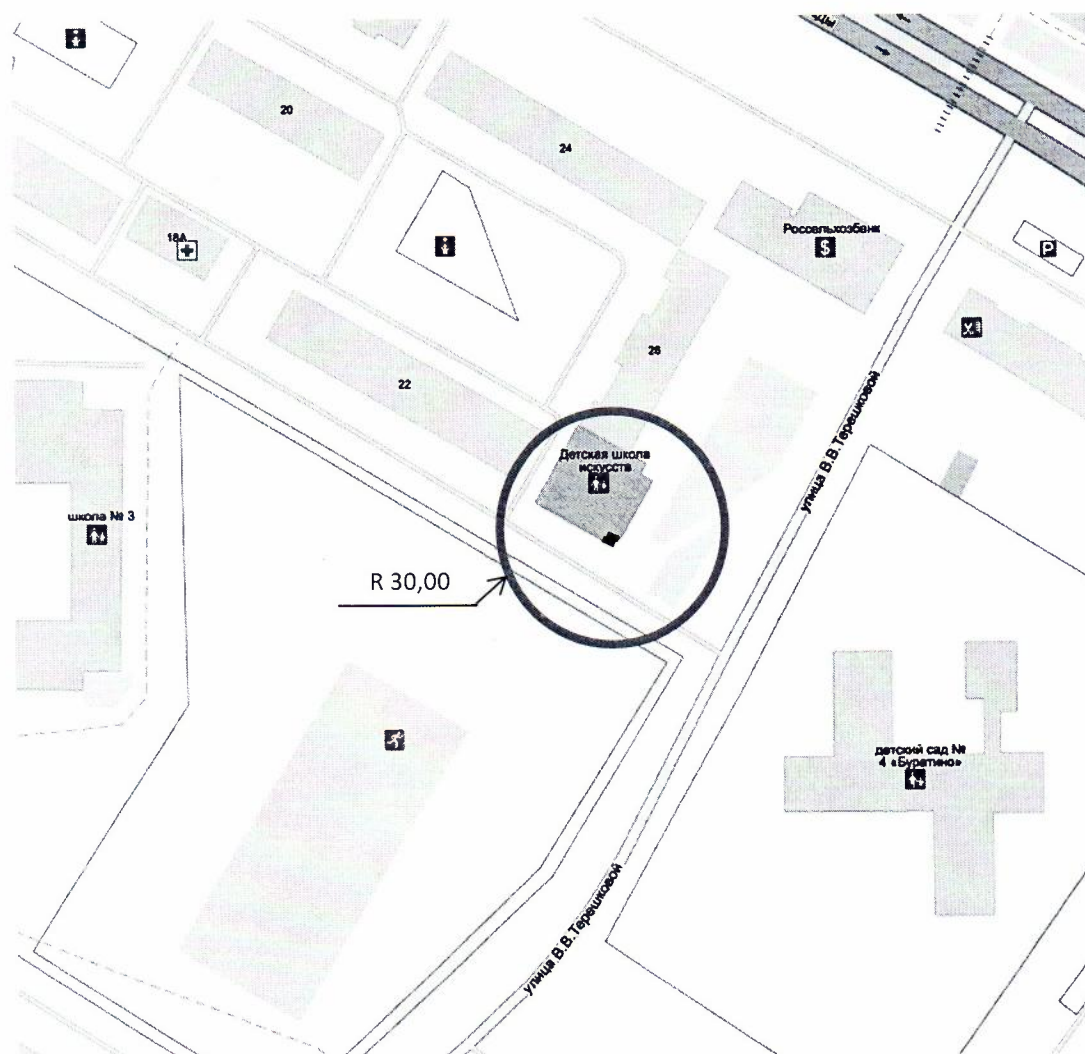

М 1:2000

Условные обозначения

-  Расстояние прилегающих территорий
-  Границы участка

Схема границ прилегающих территорий для муниципального образовательного учреждения дополнительного образования «Детская школа искусств» 1 корпус:  
Ярославская область, г.Тутаев, проспект 50-летия Победы, д.26а