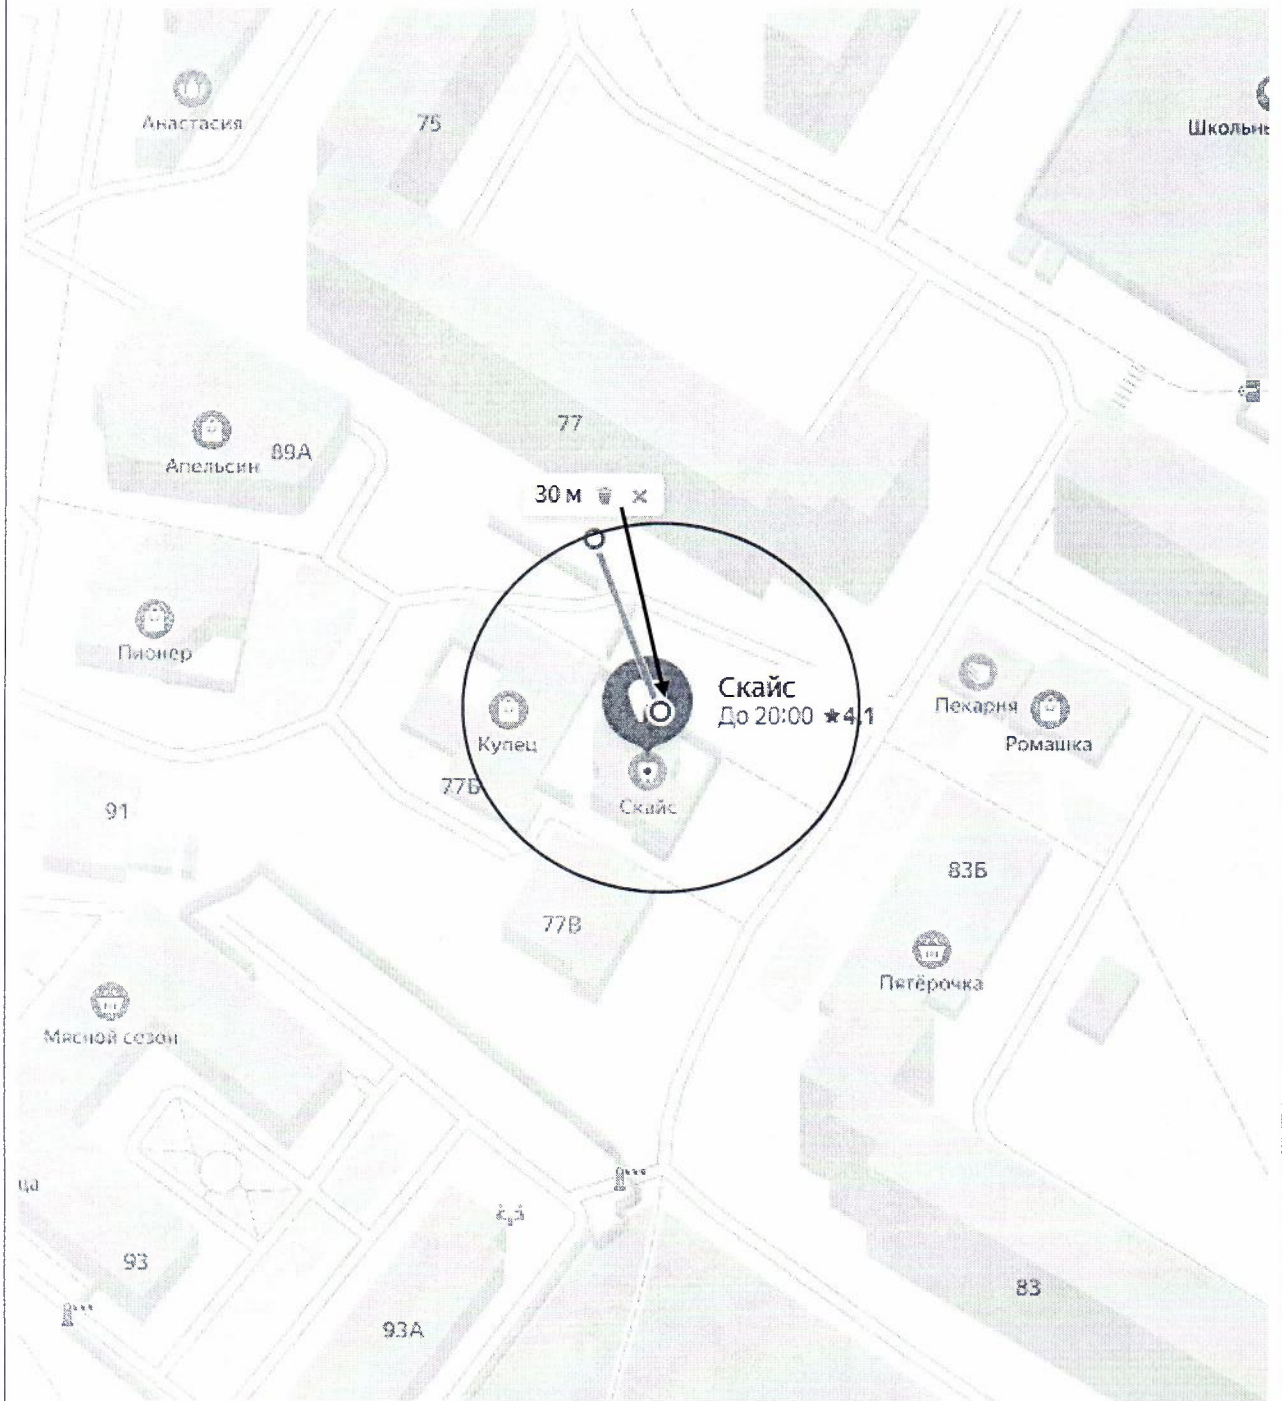

Стоматологическая клиника «Скайс»:
152303, Ярославская область, город Тутаев, Моторостроителей, дом 77а

Условные обозначения

Расстояние прилегающих территорий

Граница участка

Вход в здание

М 1:2000