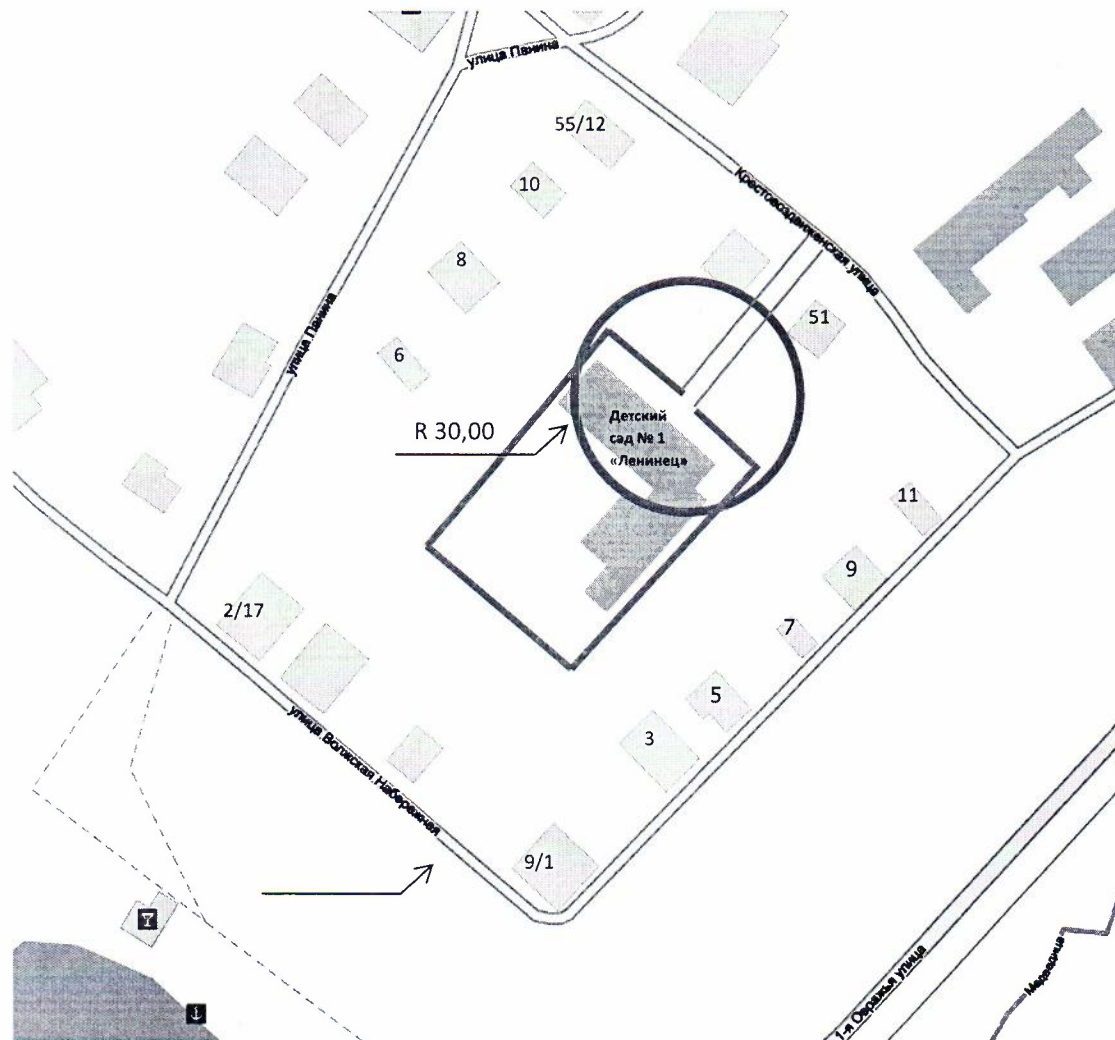

М 1:2000

Условные обозначения

-  Расстояние прилегающих территорий
-  Границы участка

Схема границ прилегающих территорий для Муниципального дошкольного образовательного учреждения детский сад №1 «Ленинец»: Ярославская область, г.Тутаев, ул. Крестовоздвиженская, д.51 «а»