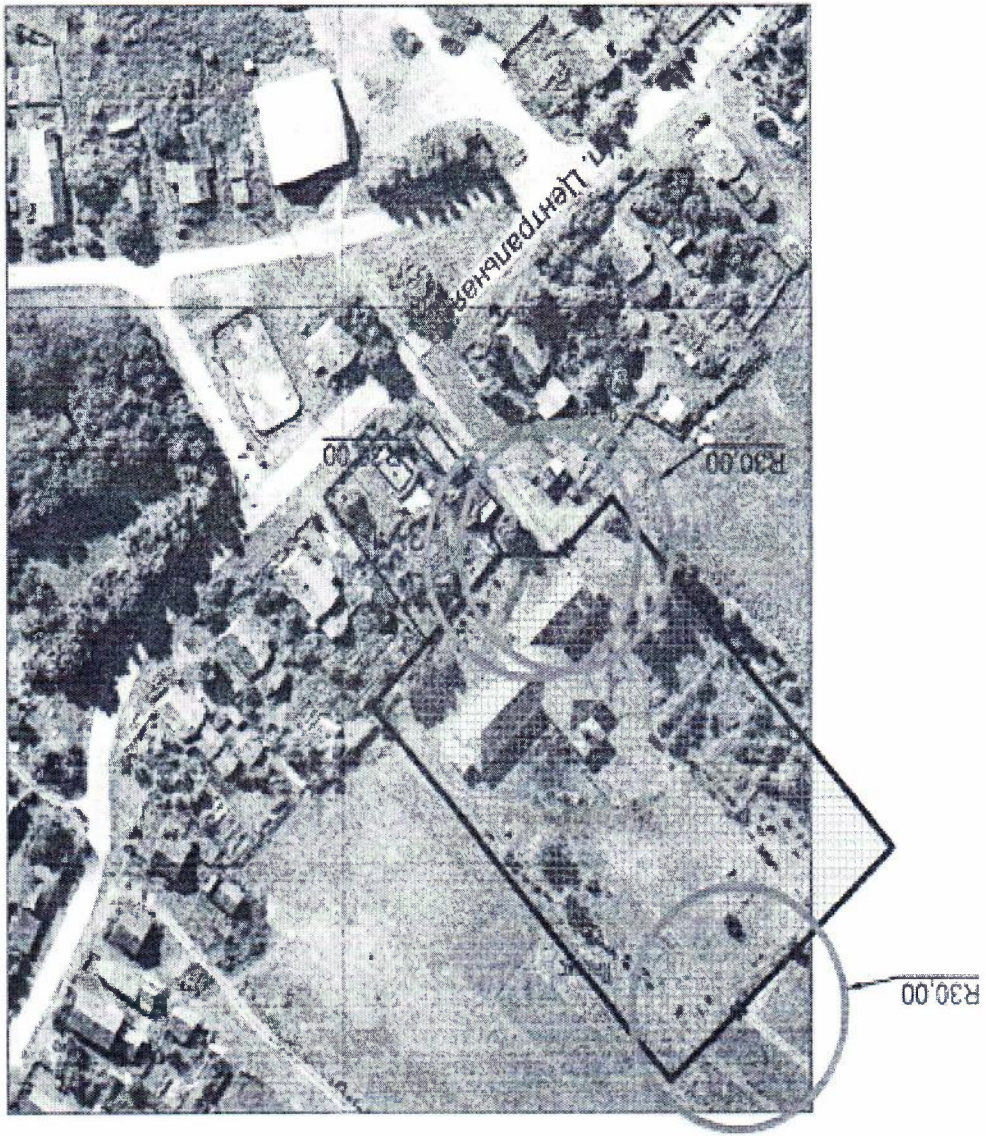

Схема границ прилегающих территорий муниципального общеобразовательного учреждения Никольская основная школа Туаевского муниципального района по адресу:
152324, Ярославская обл., Туаевский р-н, д. Емишево, ул. Центральная, д.24

M 1:2000

Условные обозначения
— Границы участка
- - - - - Расстояние прилегающих территорий