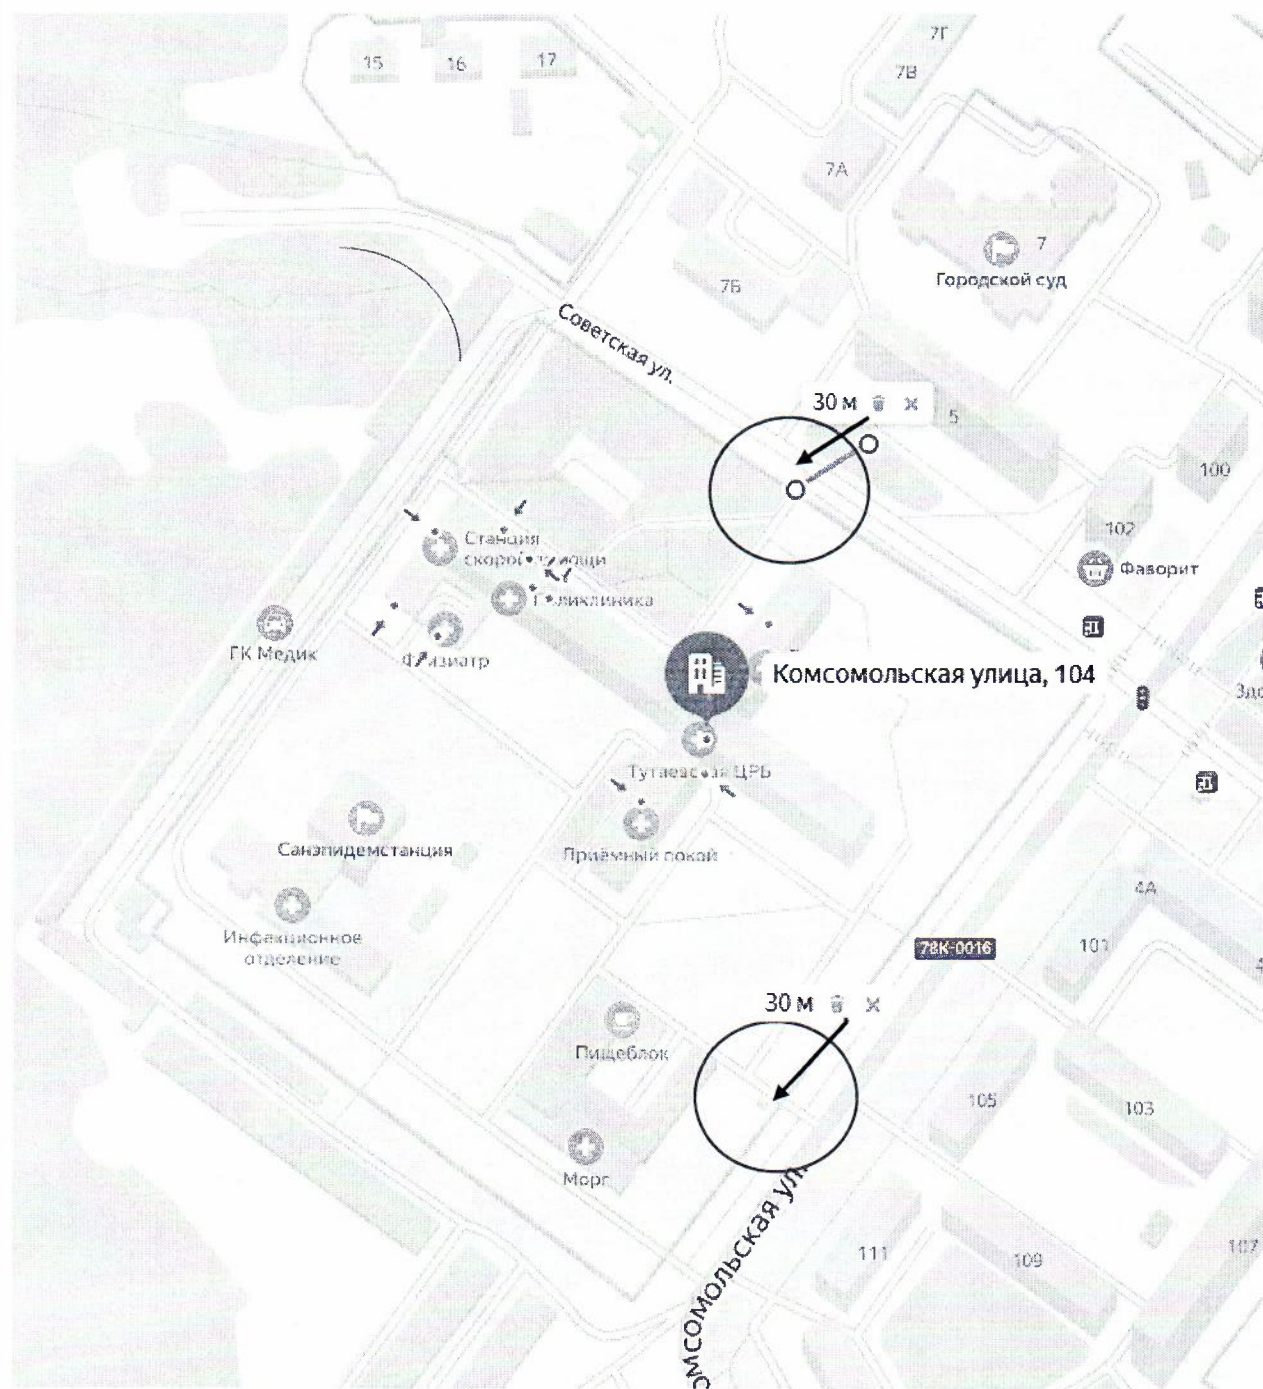

Условные обозначения

М 1:2000

-  Расстояние прилегающих территорий
-  Границы участка

Государственное бюджетное учреждение здравоохранения Ярославской области  
 «Тутаевская ЦРБ»:  
 152303, Ярославская область, г.Тутаев, ул. Комсомольская, дом 104