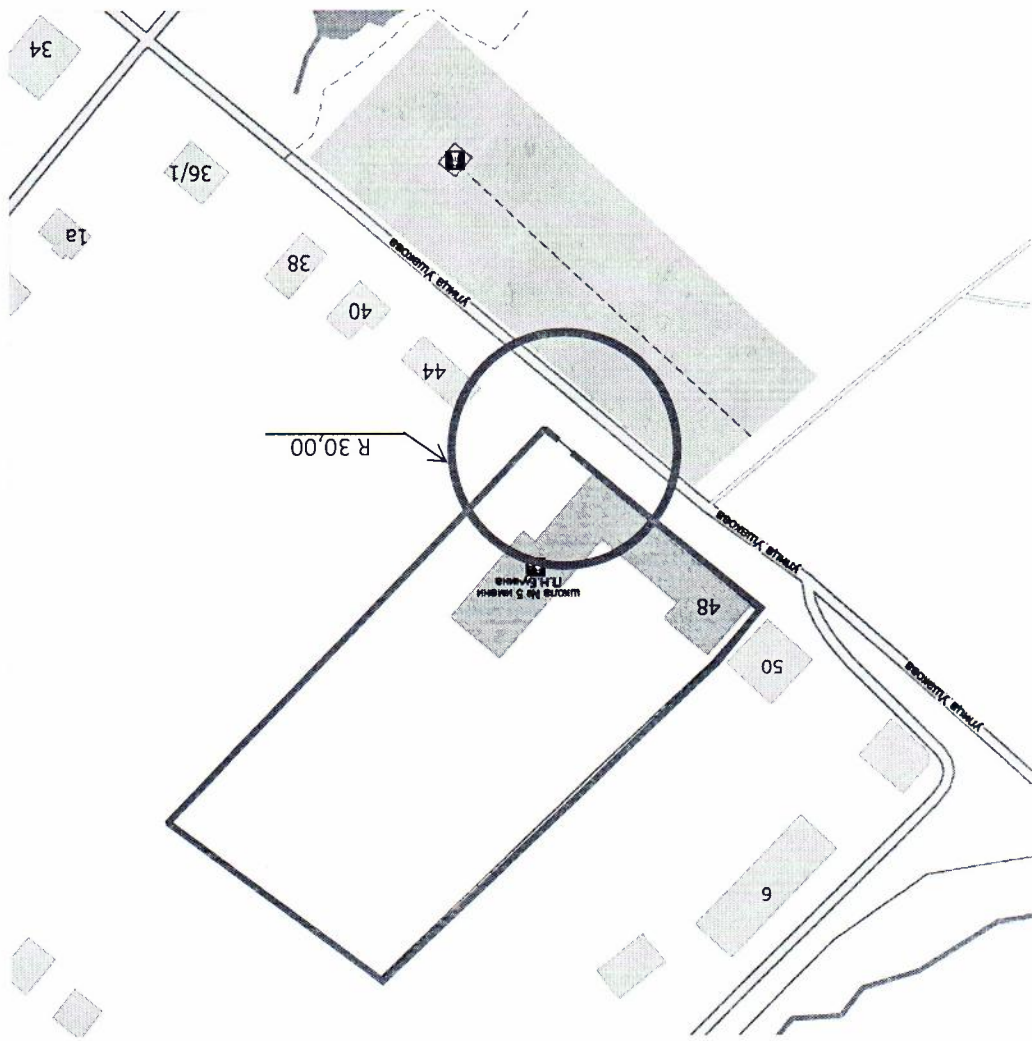

Схема границ прилегающих территорий для муниципальной территории
Учреждения «Левобережная средняя школа Тулаева» 2 корпус по адресу:
Прославская область, г.Тулаев, ул. Ушакова, д.48

Условные обозначения

Расстояние прилегающих территорий

Границы участка

M 1:2000