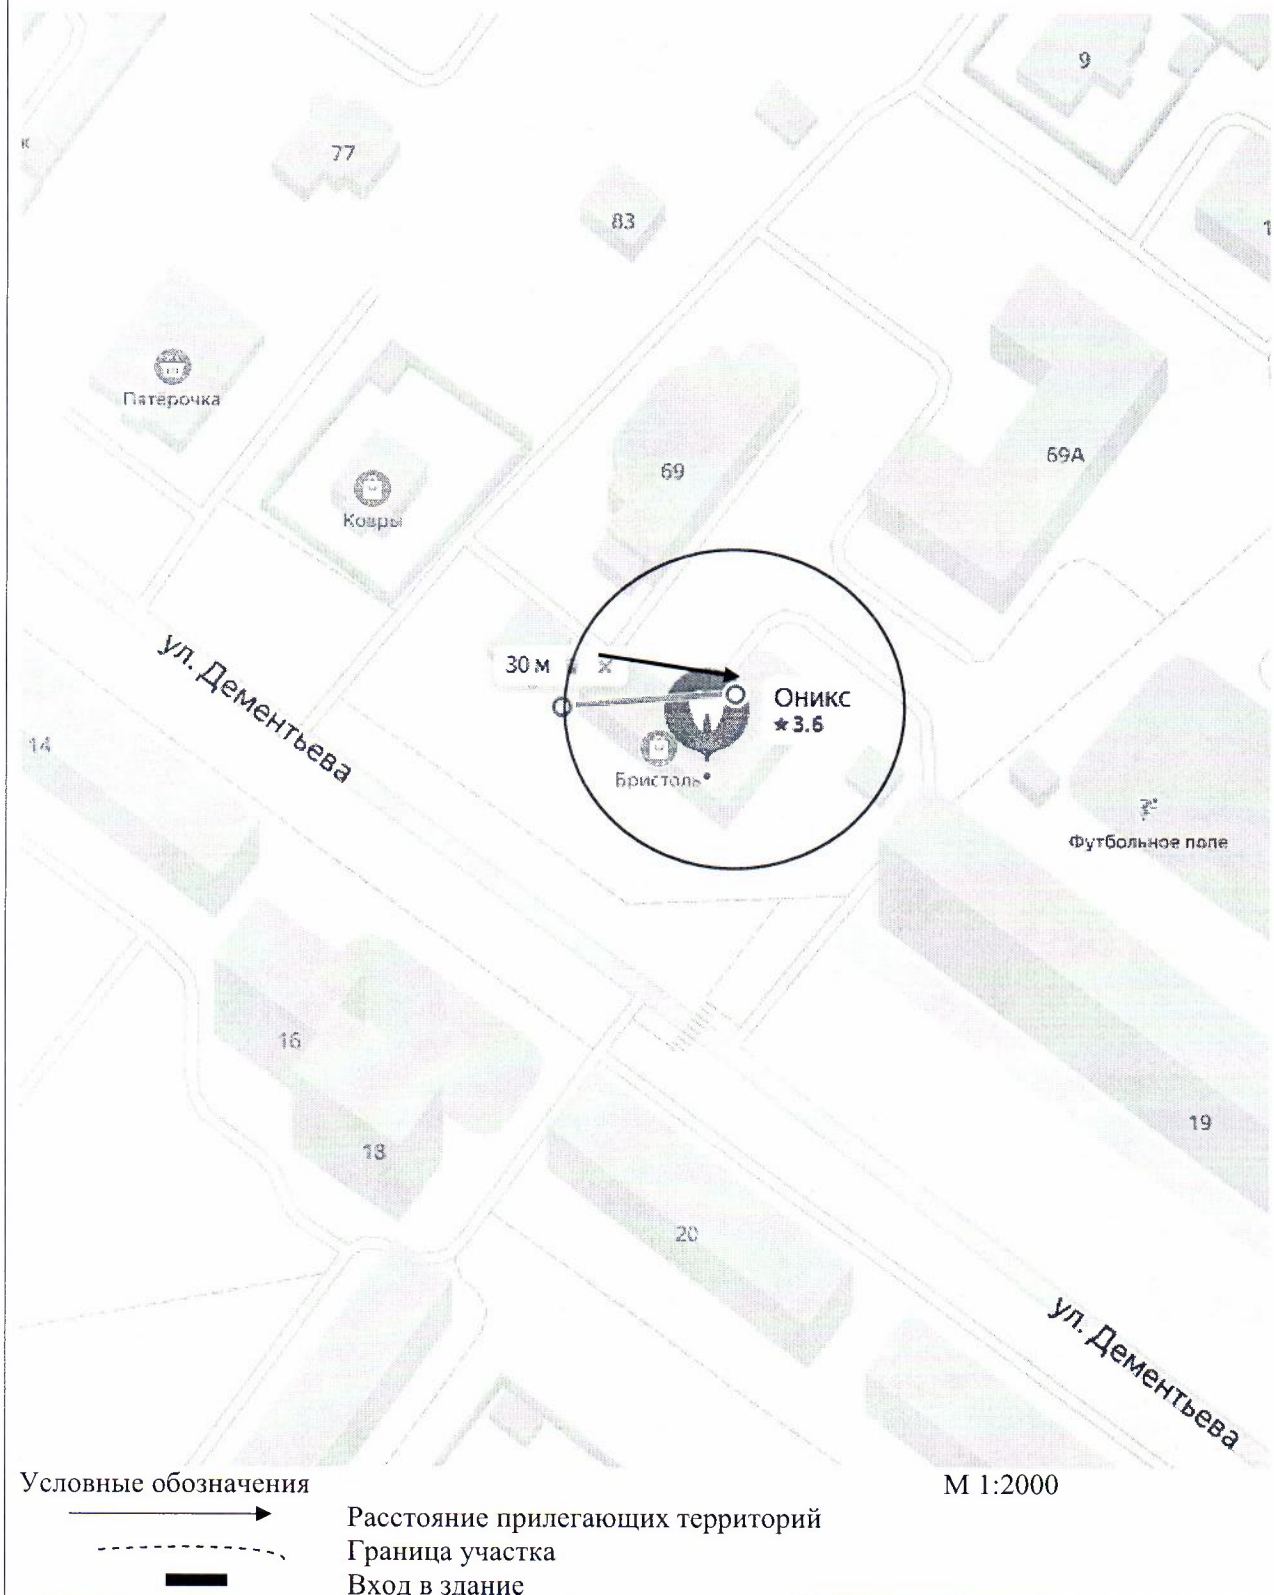

Условные обозначения

Расстояние прилегающих территорий

Граница участка

Вход в здание

М 1:2000

Стоматологическая клиника «Оникс»:  
152300, Ярославская область, город Тутаев, ул. Соборная, дом 69

Схема границ прилегающих территорий для Государственного бюджетного учреждения здравоохранения Ярославской области Тутаевская центральная районная больница-поликлиника №2 по адресу: Ярославская область, г.Тутаев, ул. Панина, д.28