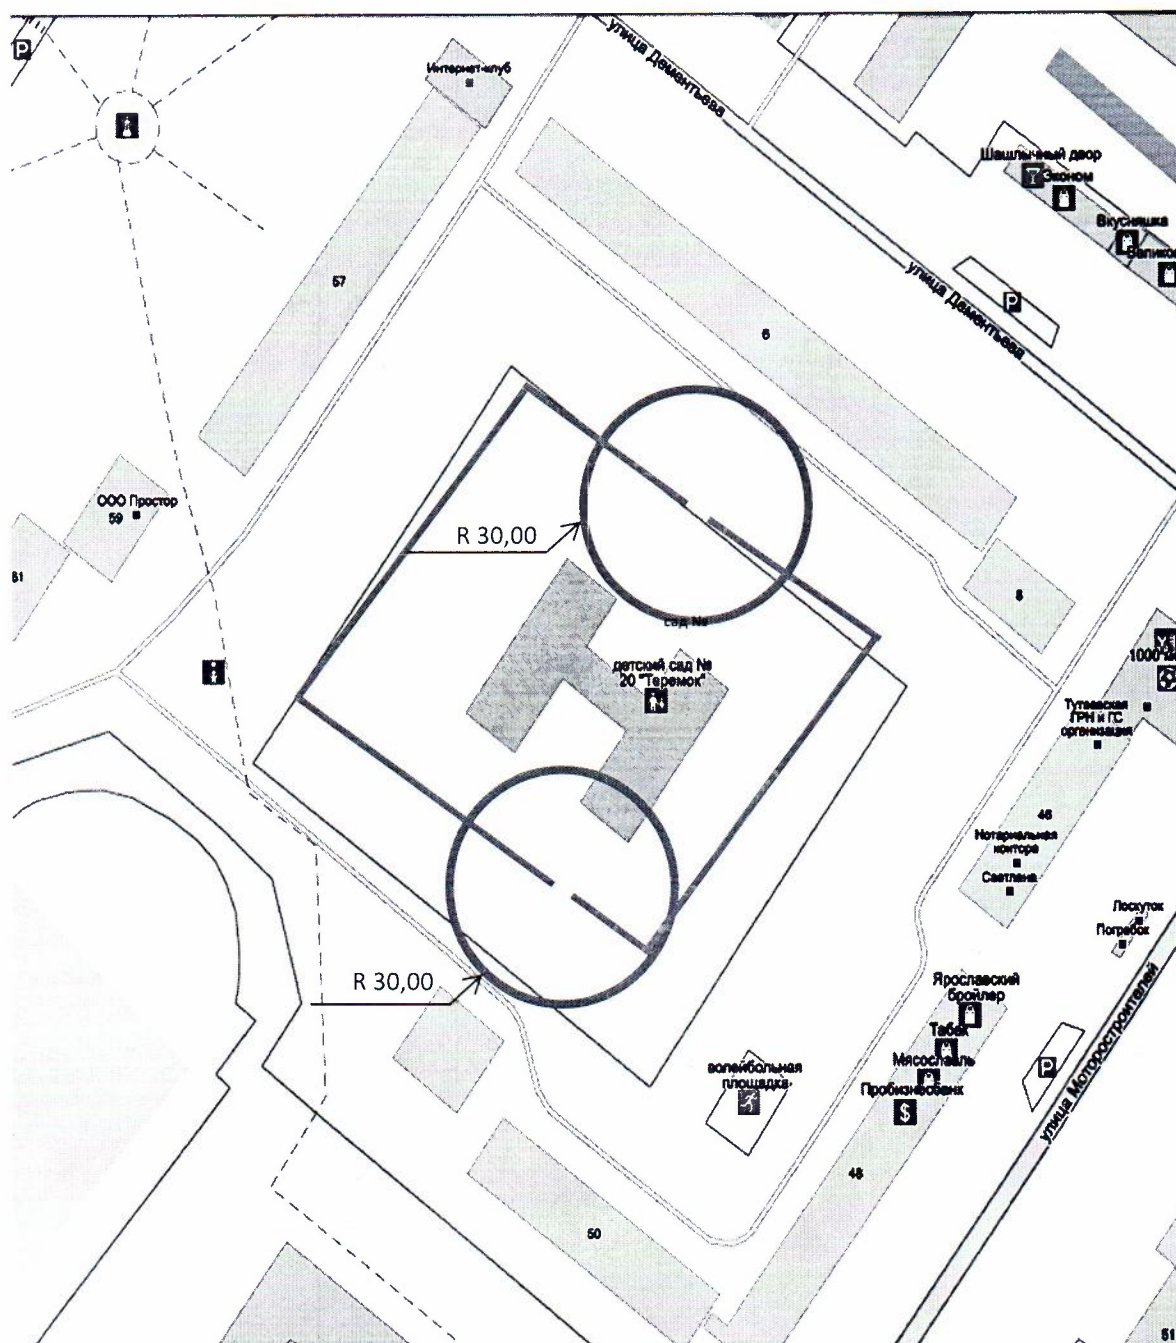

Ярославская область, г.Тутаев, ул. Моторостроителей, д.60

Условные обозначения

М 1:2000

-  Расстояние прилегающих территорий  
 Границы участка

Схема границ прилегающих территорий для муниципального дошкольного образовательного учреждения «Детский сад № 23 «Ромашка» Тутаевского муниципального района 2 корпус по адресу:  
Ярославская область, г.Тутаев, ул.Дементьева, д.10