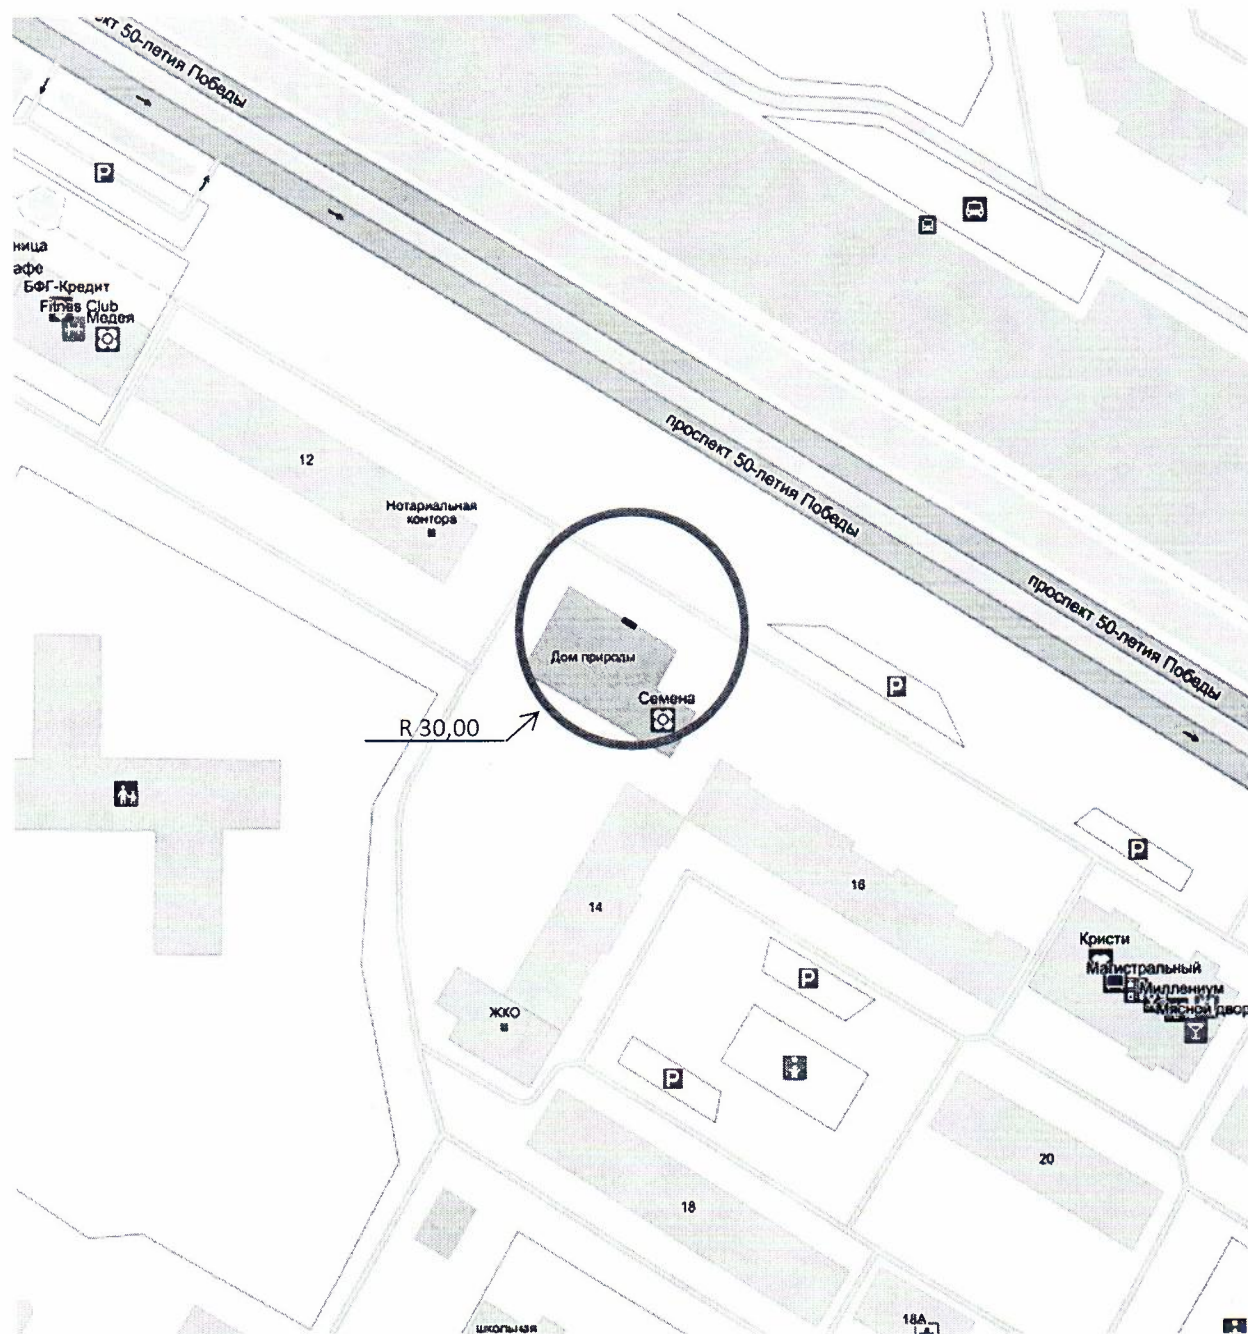

Условные обозначения

М 1:2000

— Расстояние прилегающих территорий

— Границы участка

Схема границ прилегающих территорий для муниципального учреждения  
 дополнительного образования детско-юношеская спортивная школа № 4 1 корпус  
 по адресу:  
 Ярославская область, г.Тутаев, пр-т 50-летия Победы, д.36