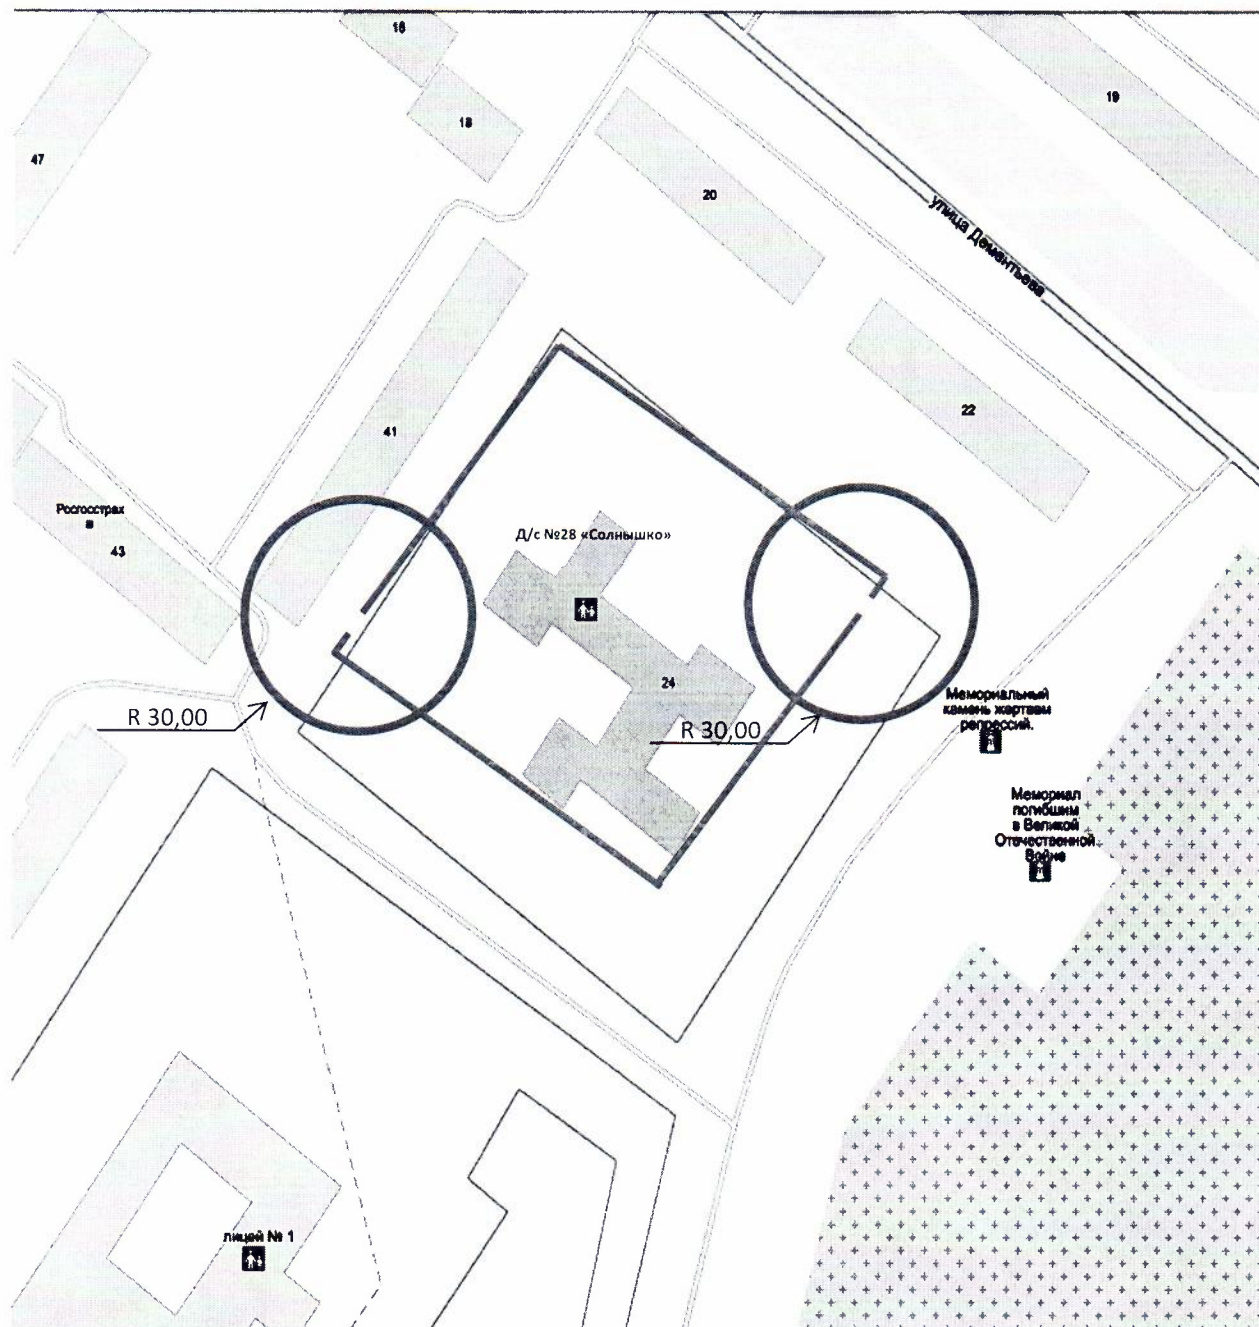

Схема границ прилегающих территорий для муниципального дошкольного образовательного учреждения «Детский сад № 3 «Лукошко» Тутаевского муниципального района по адресу:

Ярославская область, г.Тутаев, ул. Дементьева, д.24

Условные обозначения

М 1:2000

- Расстояние прилегающих территорий
- Границы участка