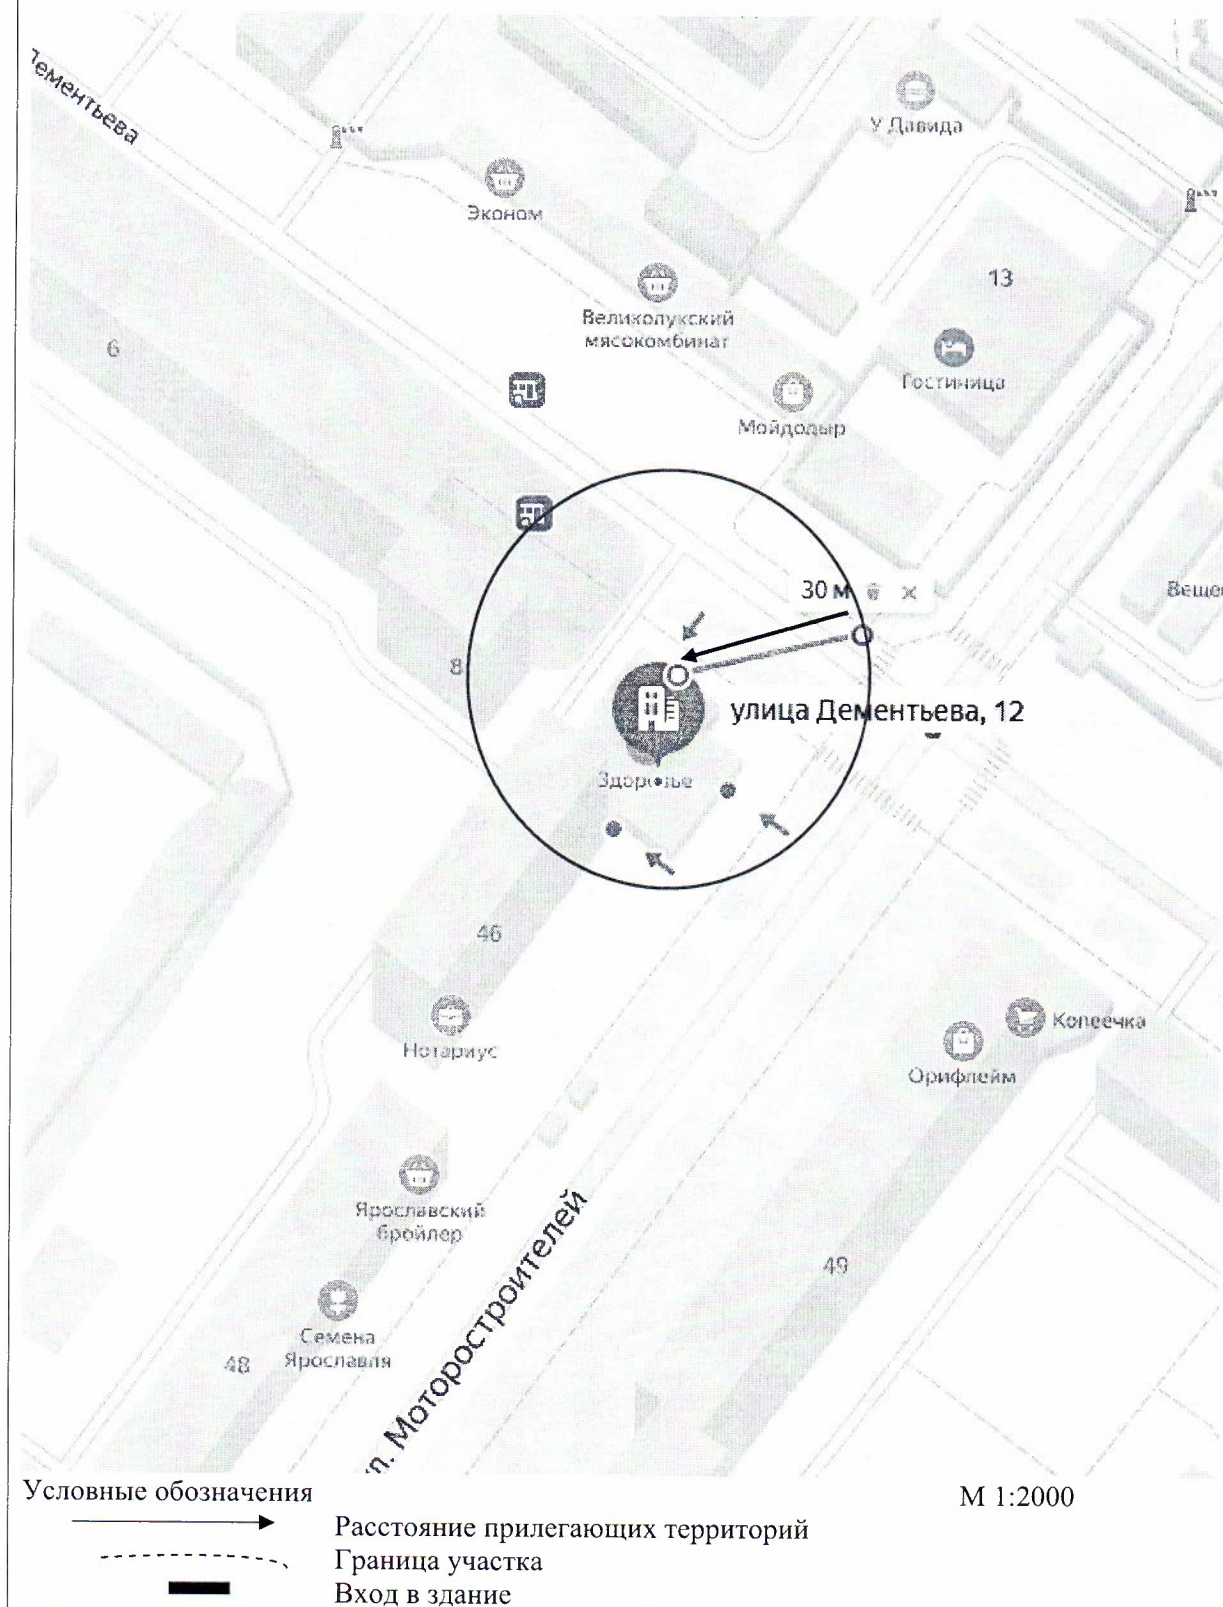

Условные обозначения

Расстояние прилегающих территорий  
 Граница участка  
 Вход в здание

М 1:2000

Диагностический центр «Здоровье»:  
152303, Ярославская область, г.Тутаев, ул. Дементьева, дом 12

Диагностический центр «Здоровье»:  
152303, Ярославская область, г.Тутаев, ул. Советская, дом 11