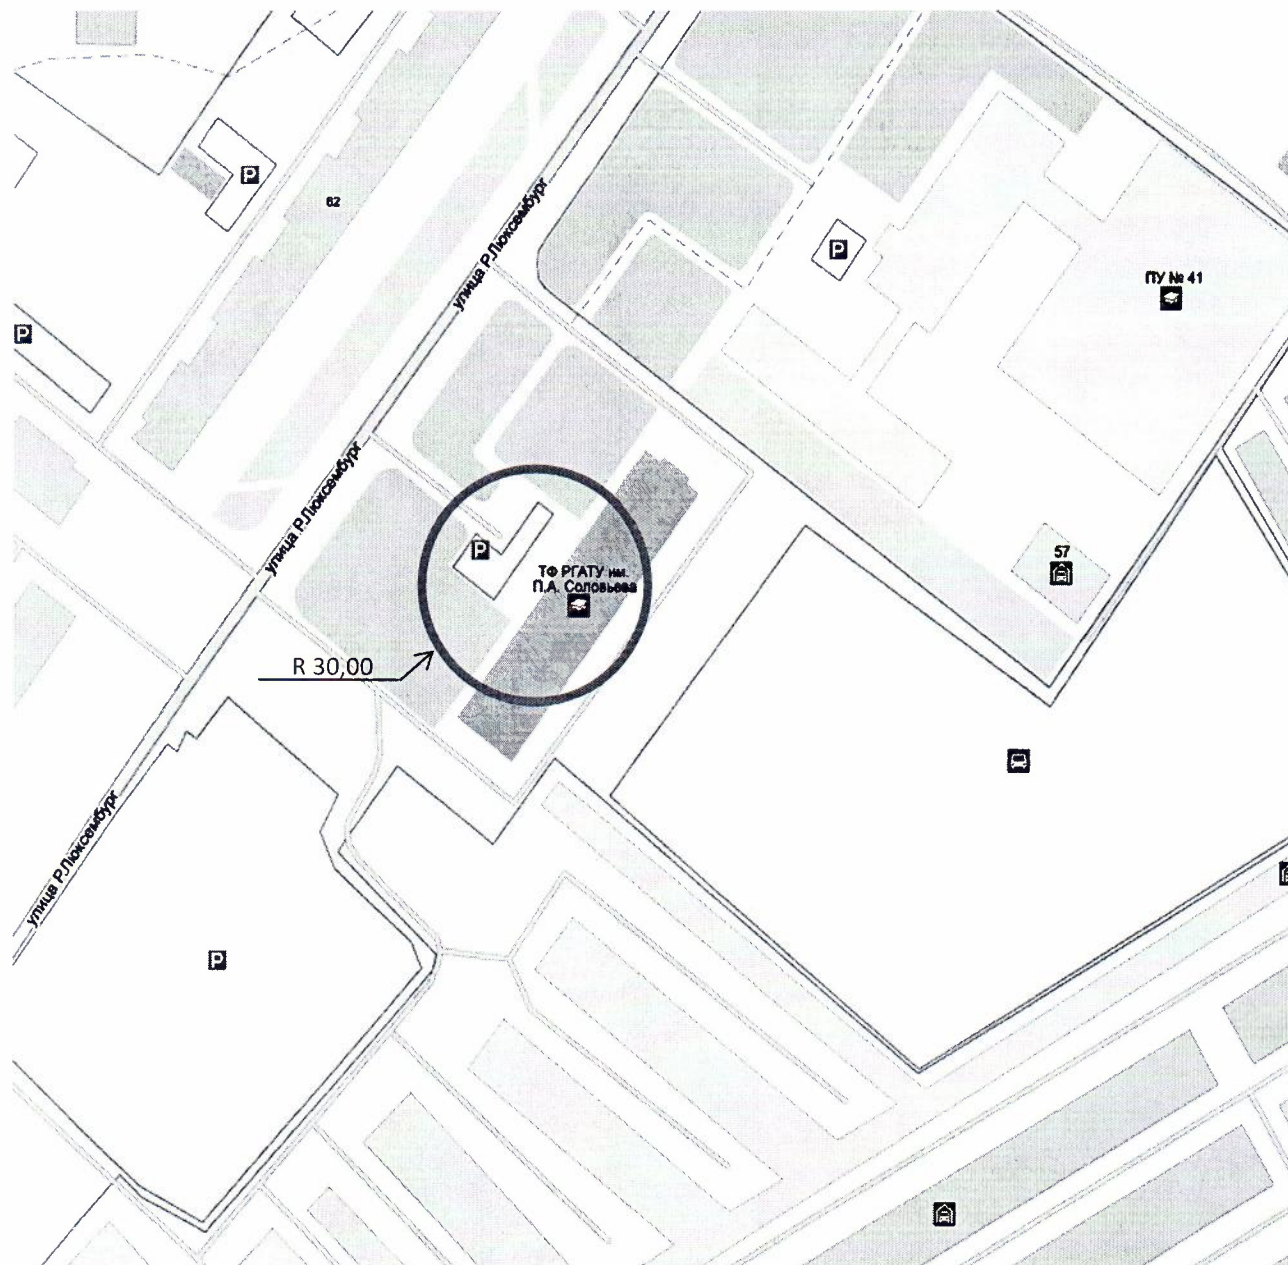

Схема границ прилегающих территорий для Тутаевского филиала ФГБОУ ВО
«Рыбинский государственный авиационный технический университет имени П.А.
Соловьева» по адресу:
152300, Ярославская область, г.Тутаев, ул. Розы Люксембург, д.57

Условные обозначения

М 1:2000

- Расстояние прилегающих территорий
- Границы участка