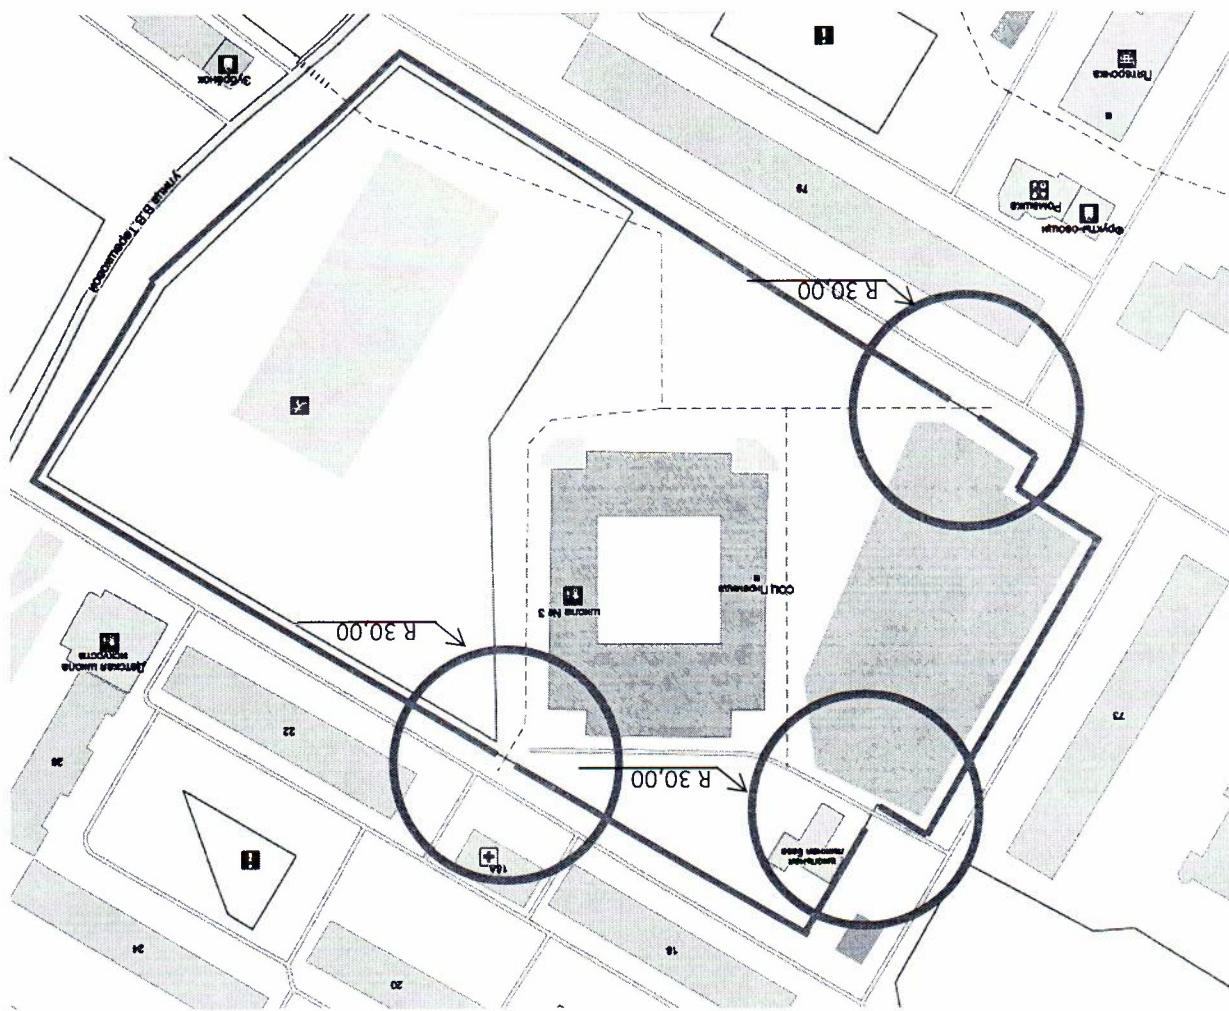

Схема границ прилегающих территорий для муниципального образовательного учреждения средняя школа №3 Туаевского муниципального района по адресу: Прославская область, г.Туаев, пр-т 50-летия Победы, д.32

Условные обозначения

Границы участка
Расстояние прилегающих территорий

M 1:2000