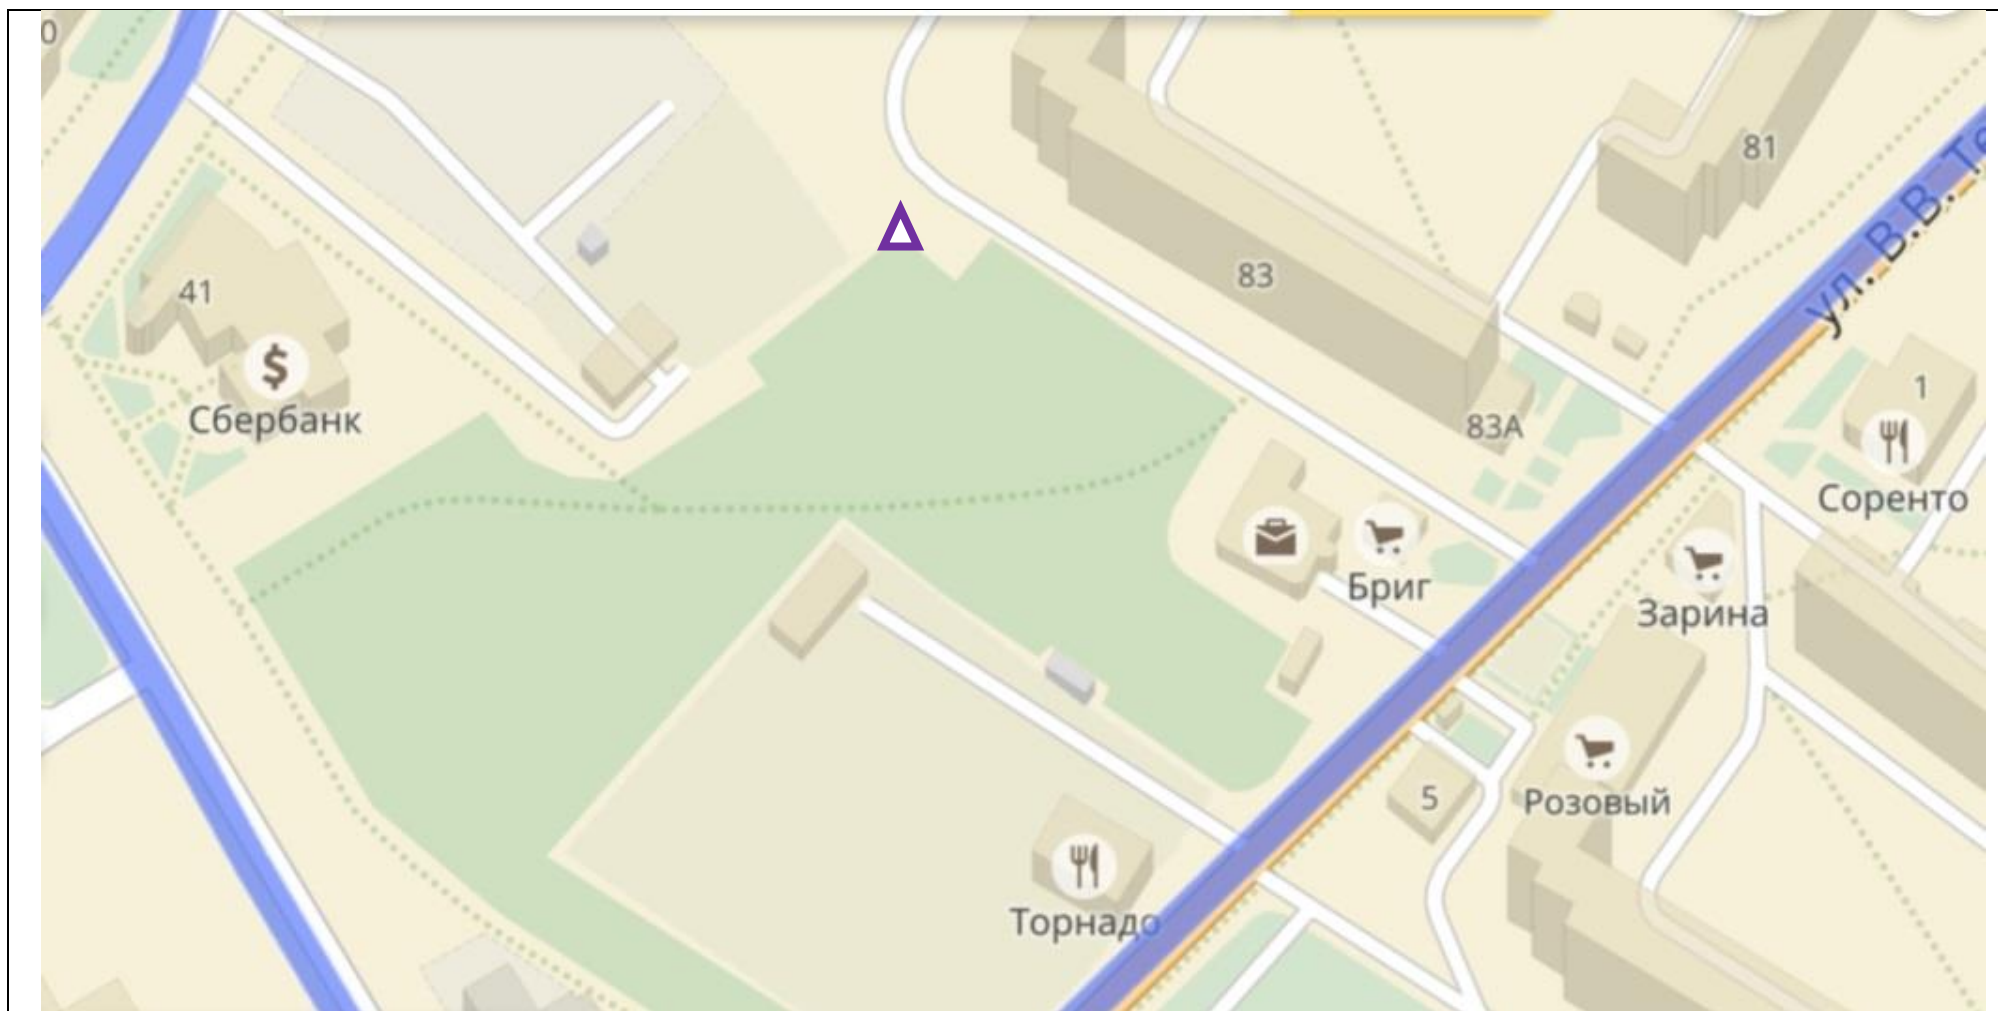

№	Место размещения, адрес
36	г. Тугаев, ул. Моторостроителей, напротив д. 83