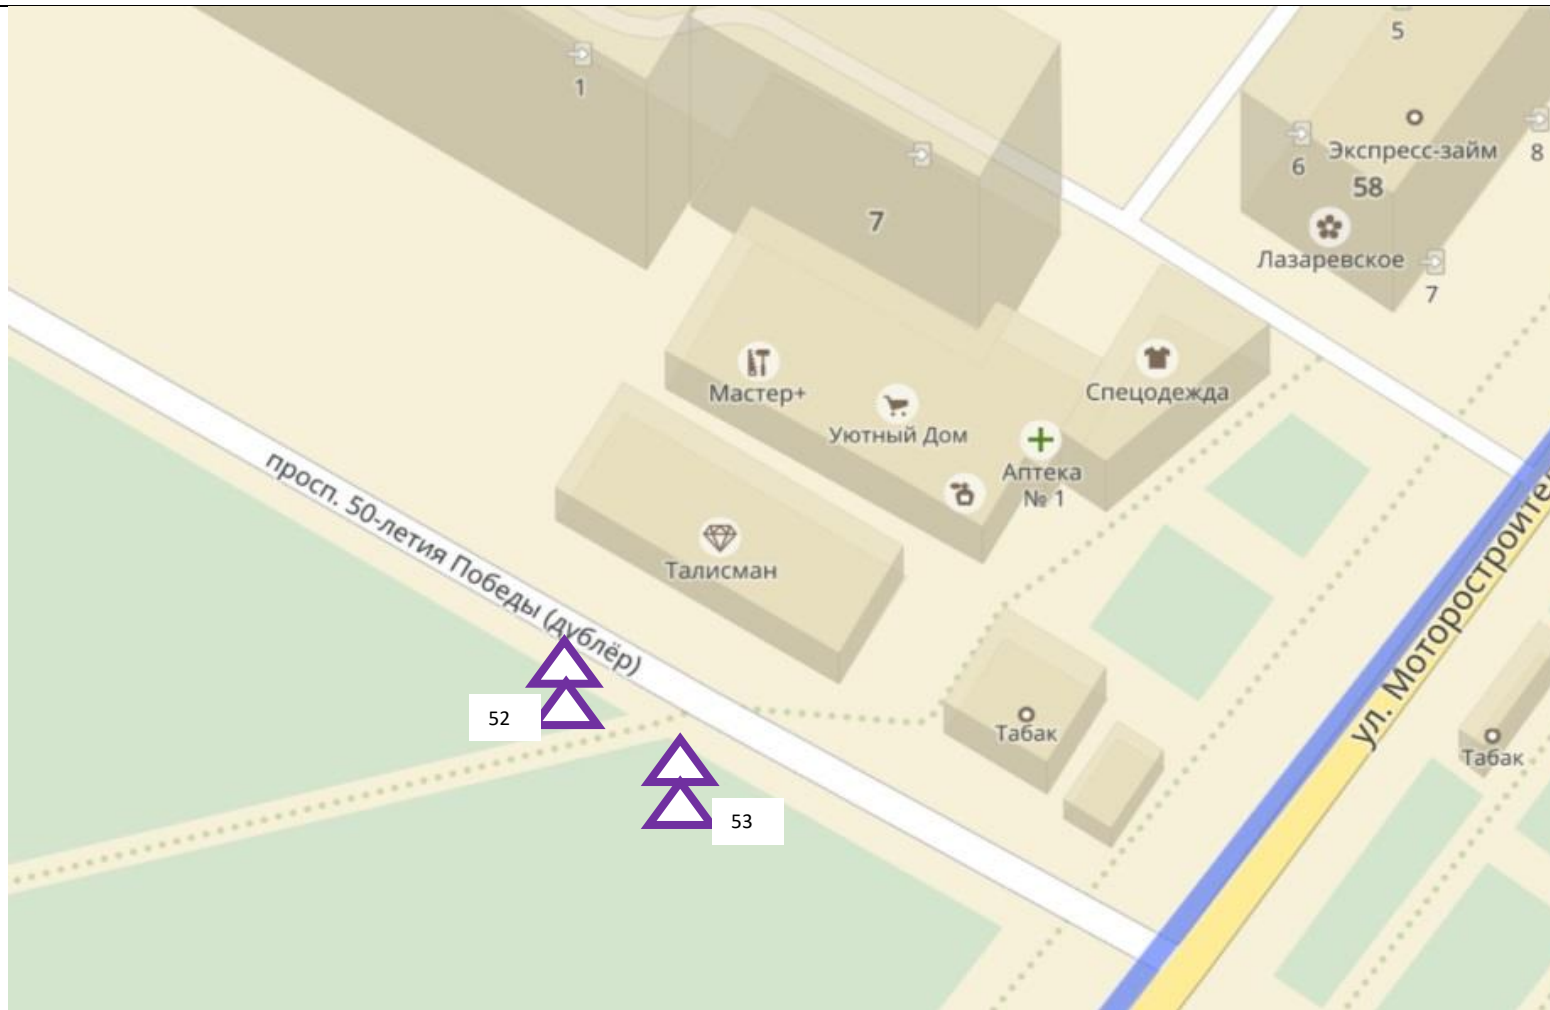

№	Место размещения, адрес
52,53	г. Тутаев, пр-т 50-летия Победы, напротив д.7