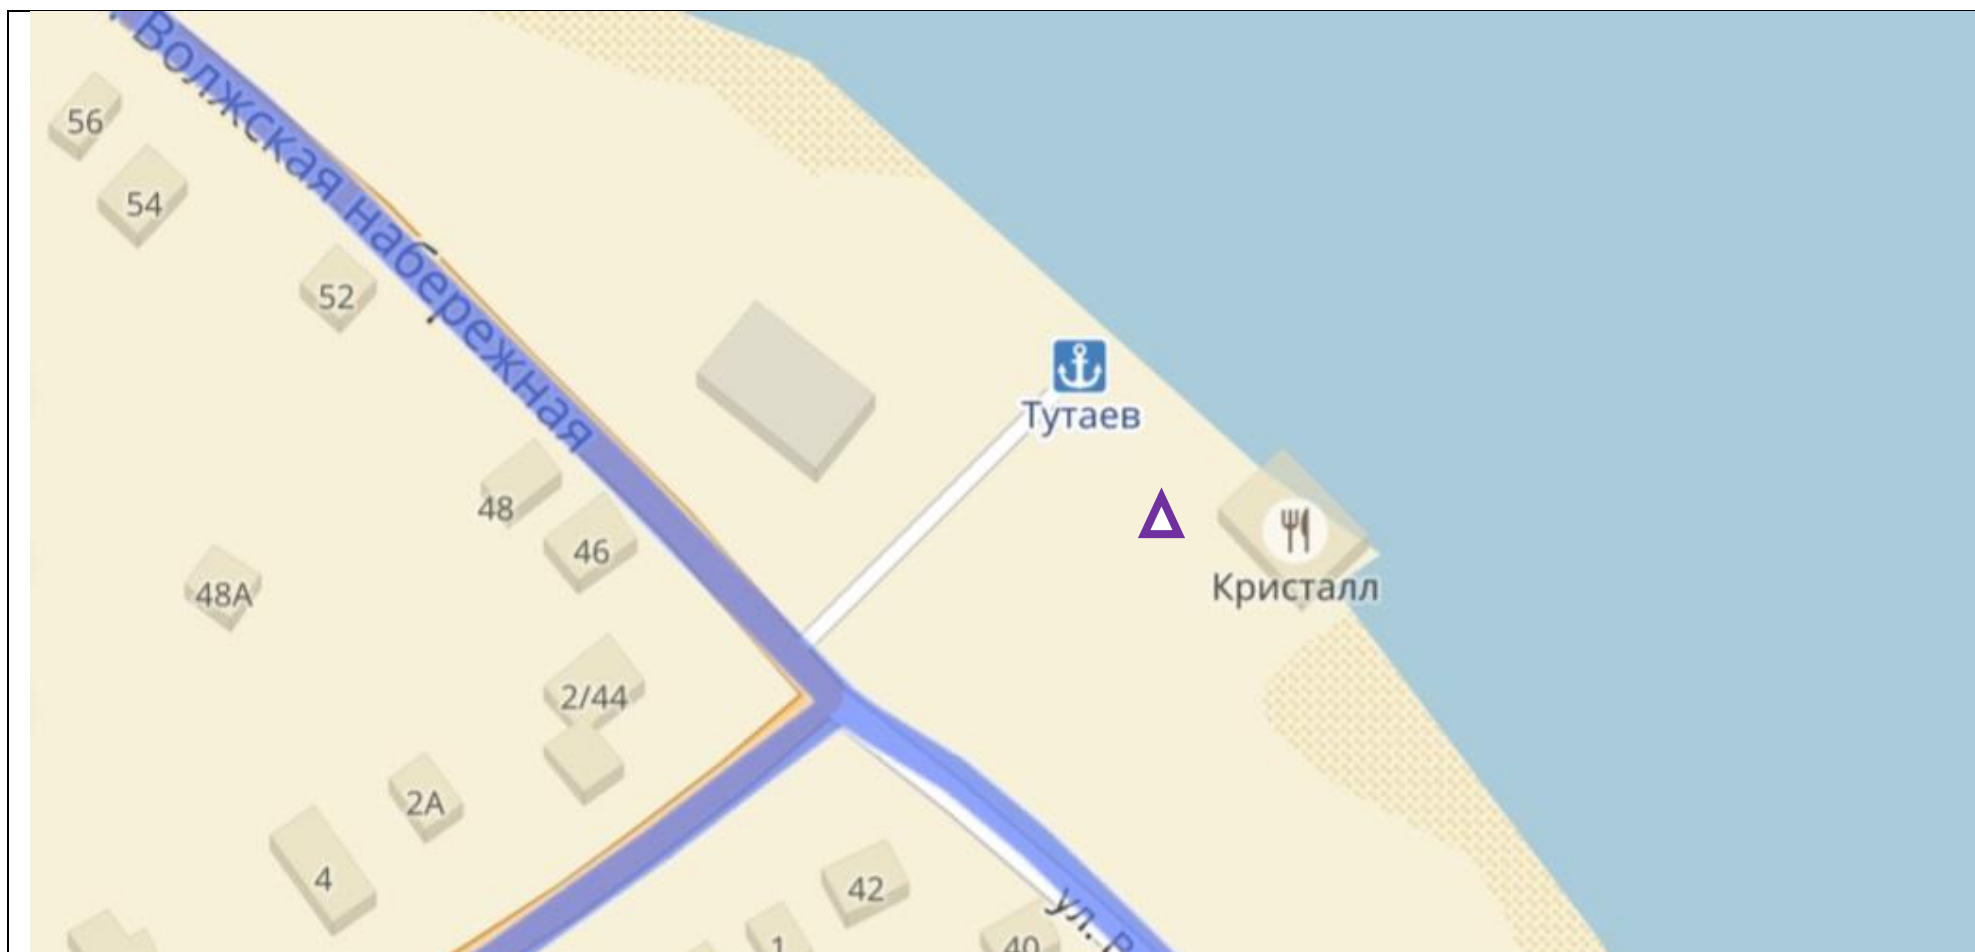

№	Место размещения, адрес
35	г. Тутаев, ул. В. Набережная, причал для теплоходов