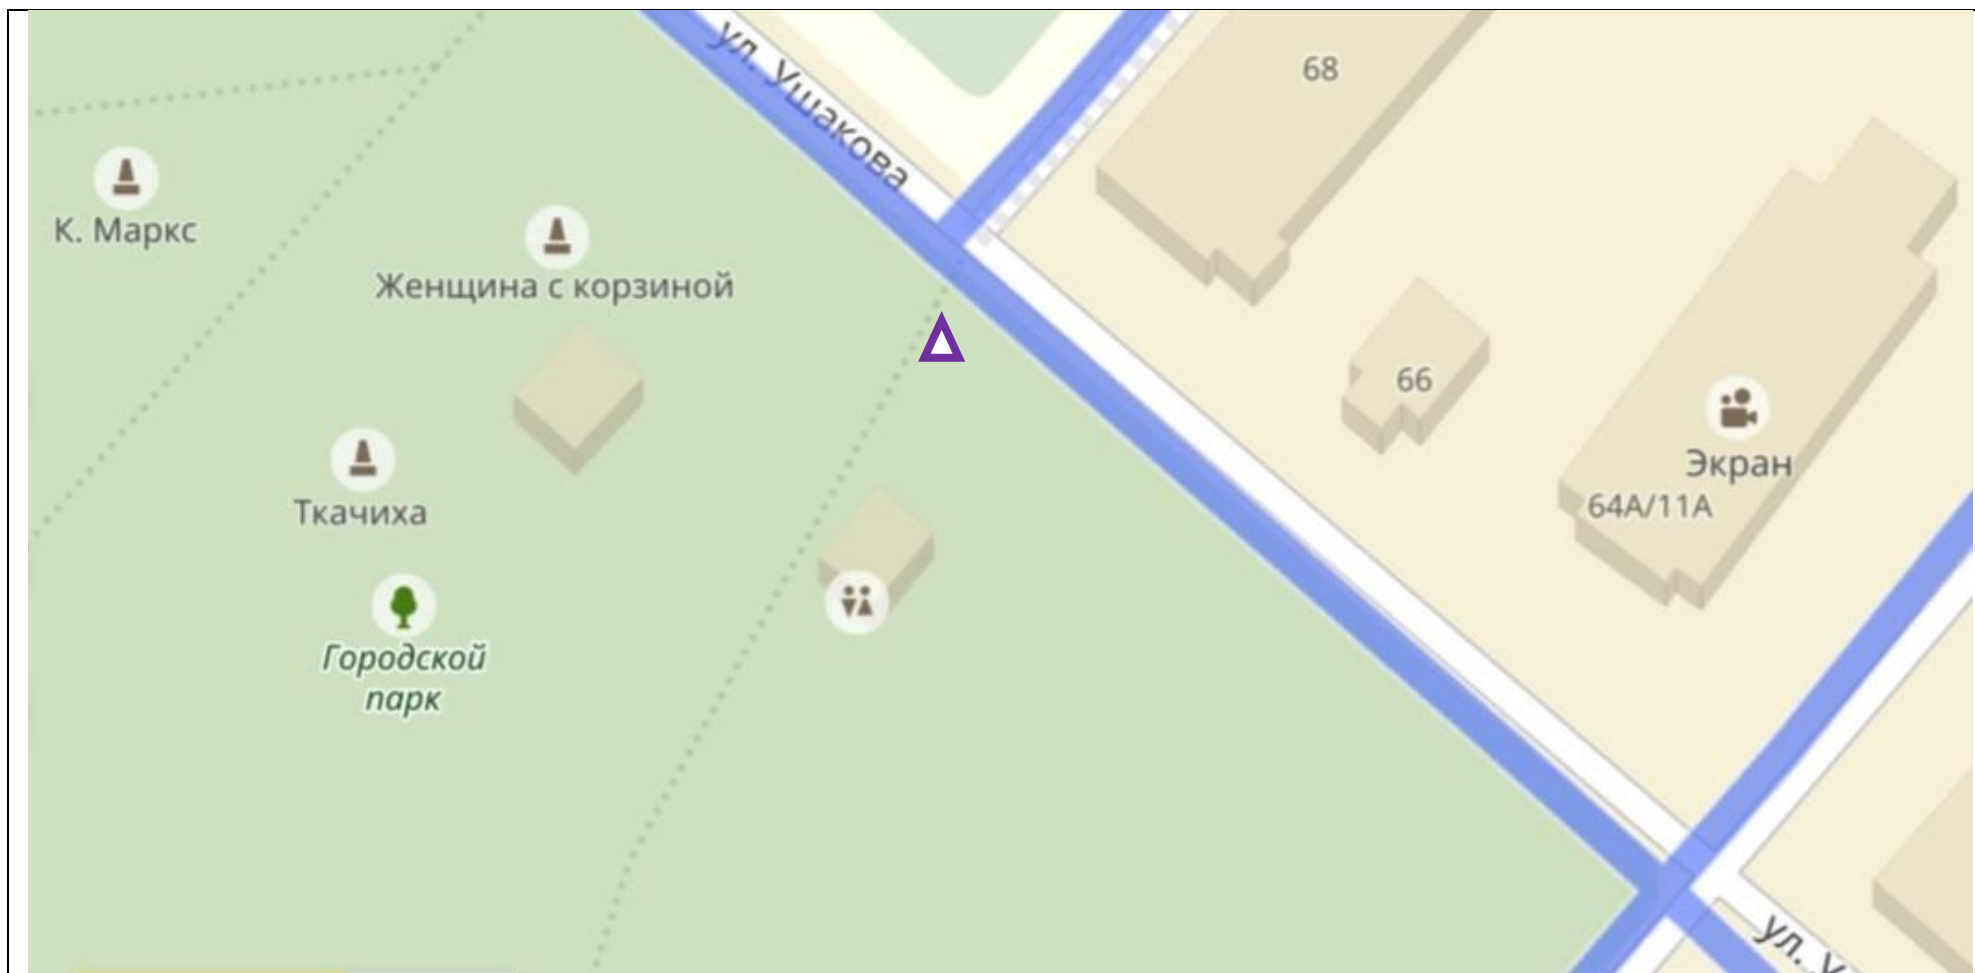

№	Место размещения, адрес
37	г. Тутаев, пл. Ленина, в городском парке