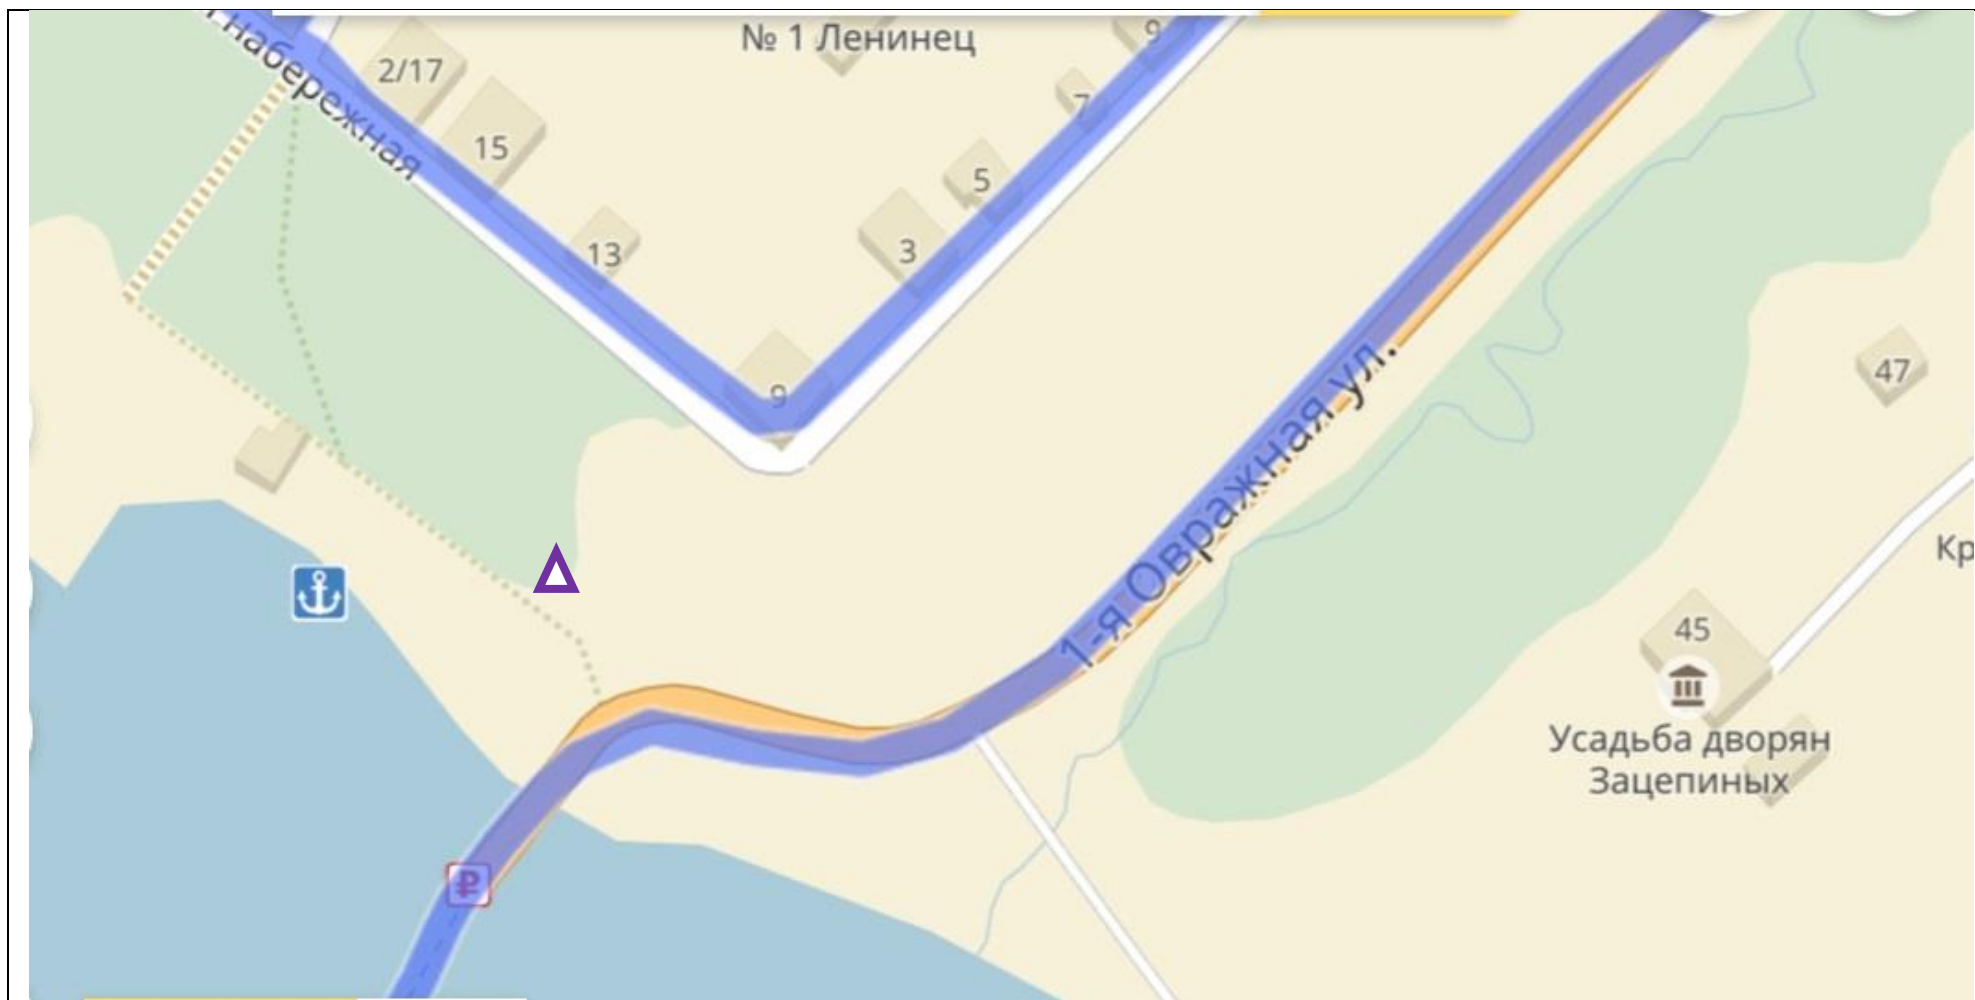

г. Тутаев, ул. Соборная, Детский парк

№	Место размещения, адрес
31	г. Тутаев, ул. В. Набережная, у д.110/2

	
№	Место размещения, адрес
32,71	г. Тугаев, ул. В. Набережная, напротив д.108

№	Место размещения, адрес
33	г. Тутаев, ул. В. Набережная, у д.68