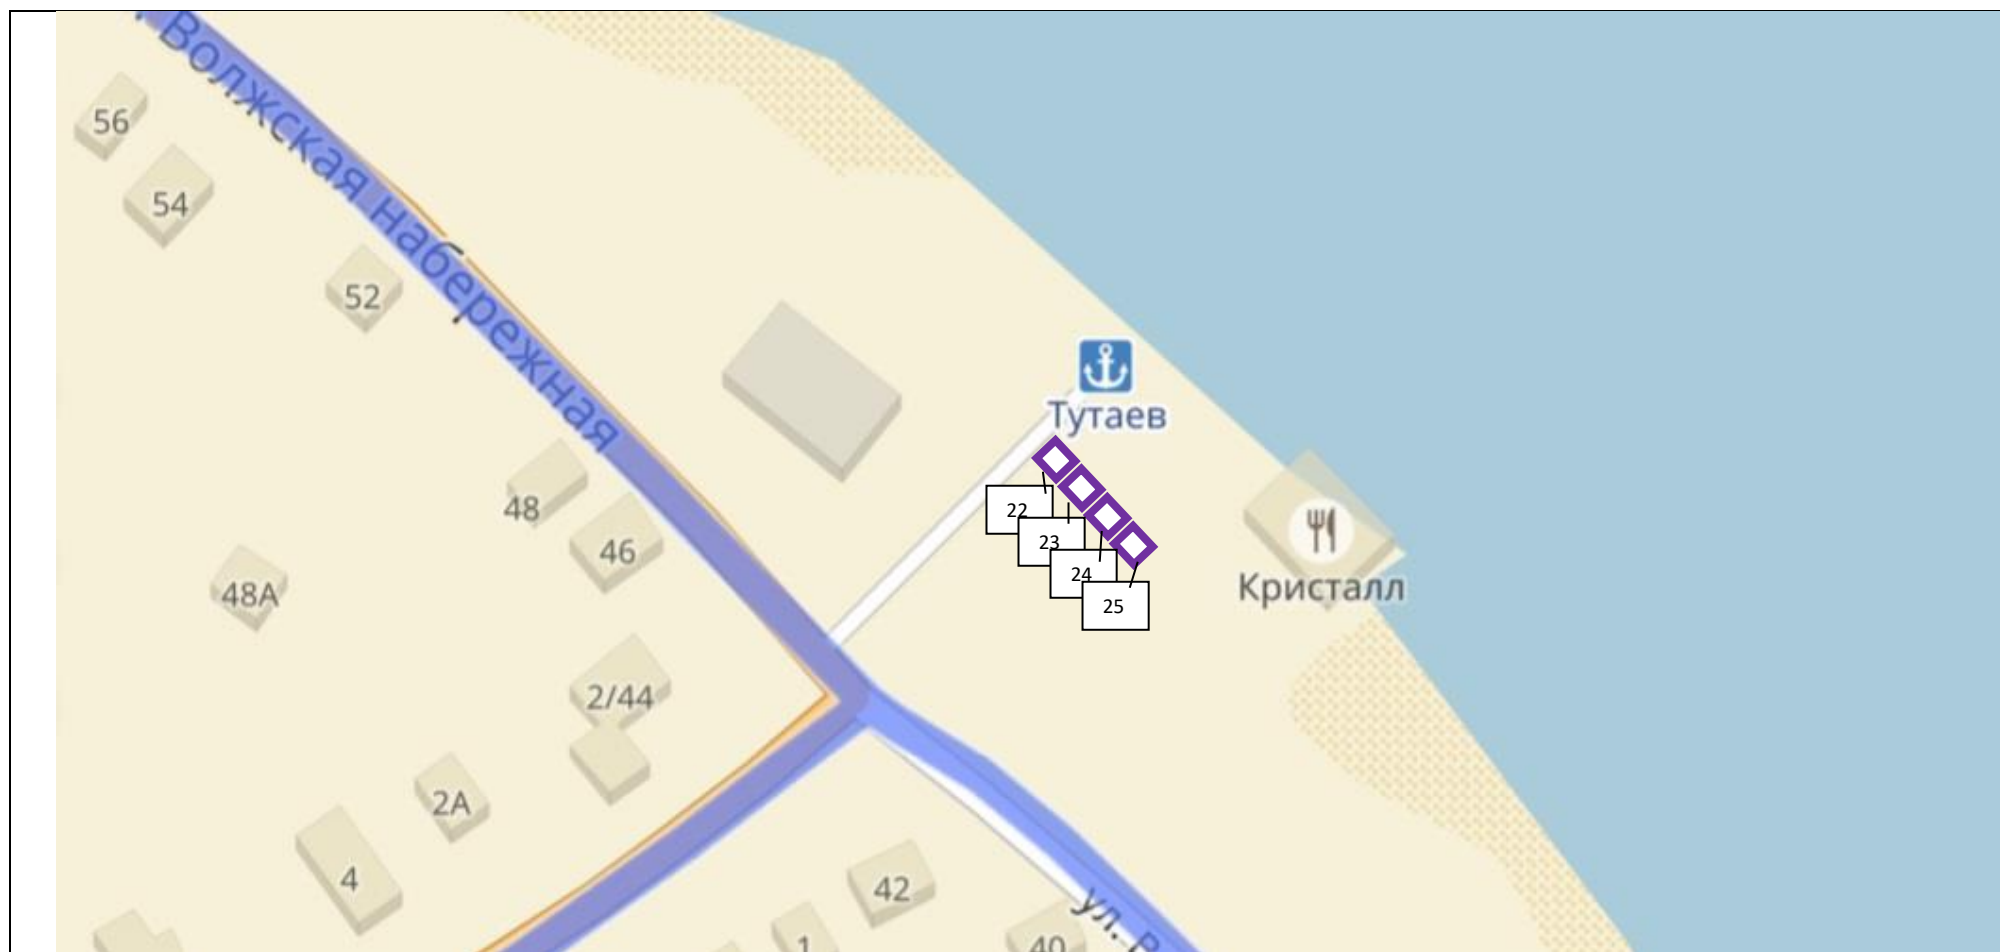

№	Место размещения, адрес
22,23,24,25	г. Тутаев, ул. Волжская Набережная, причал для теплоходов