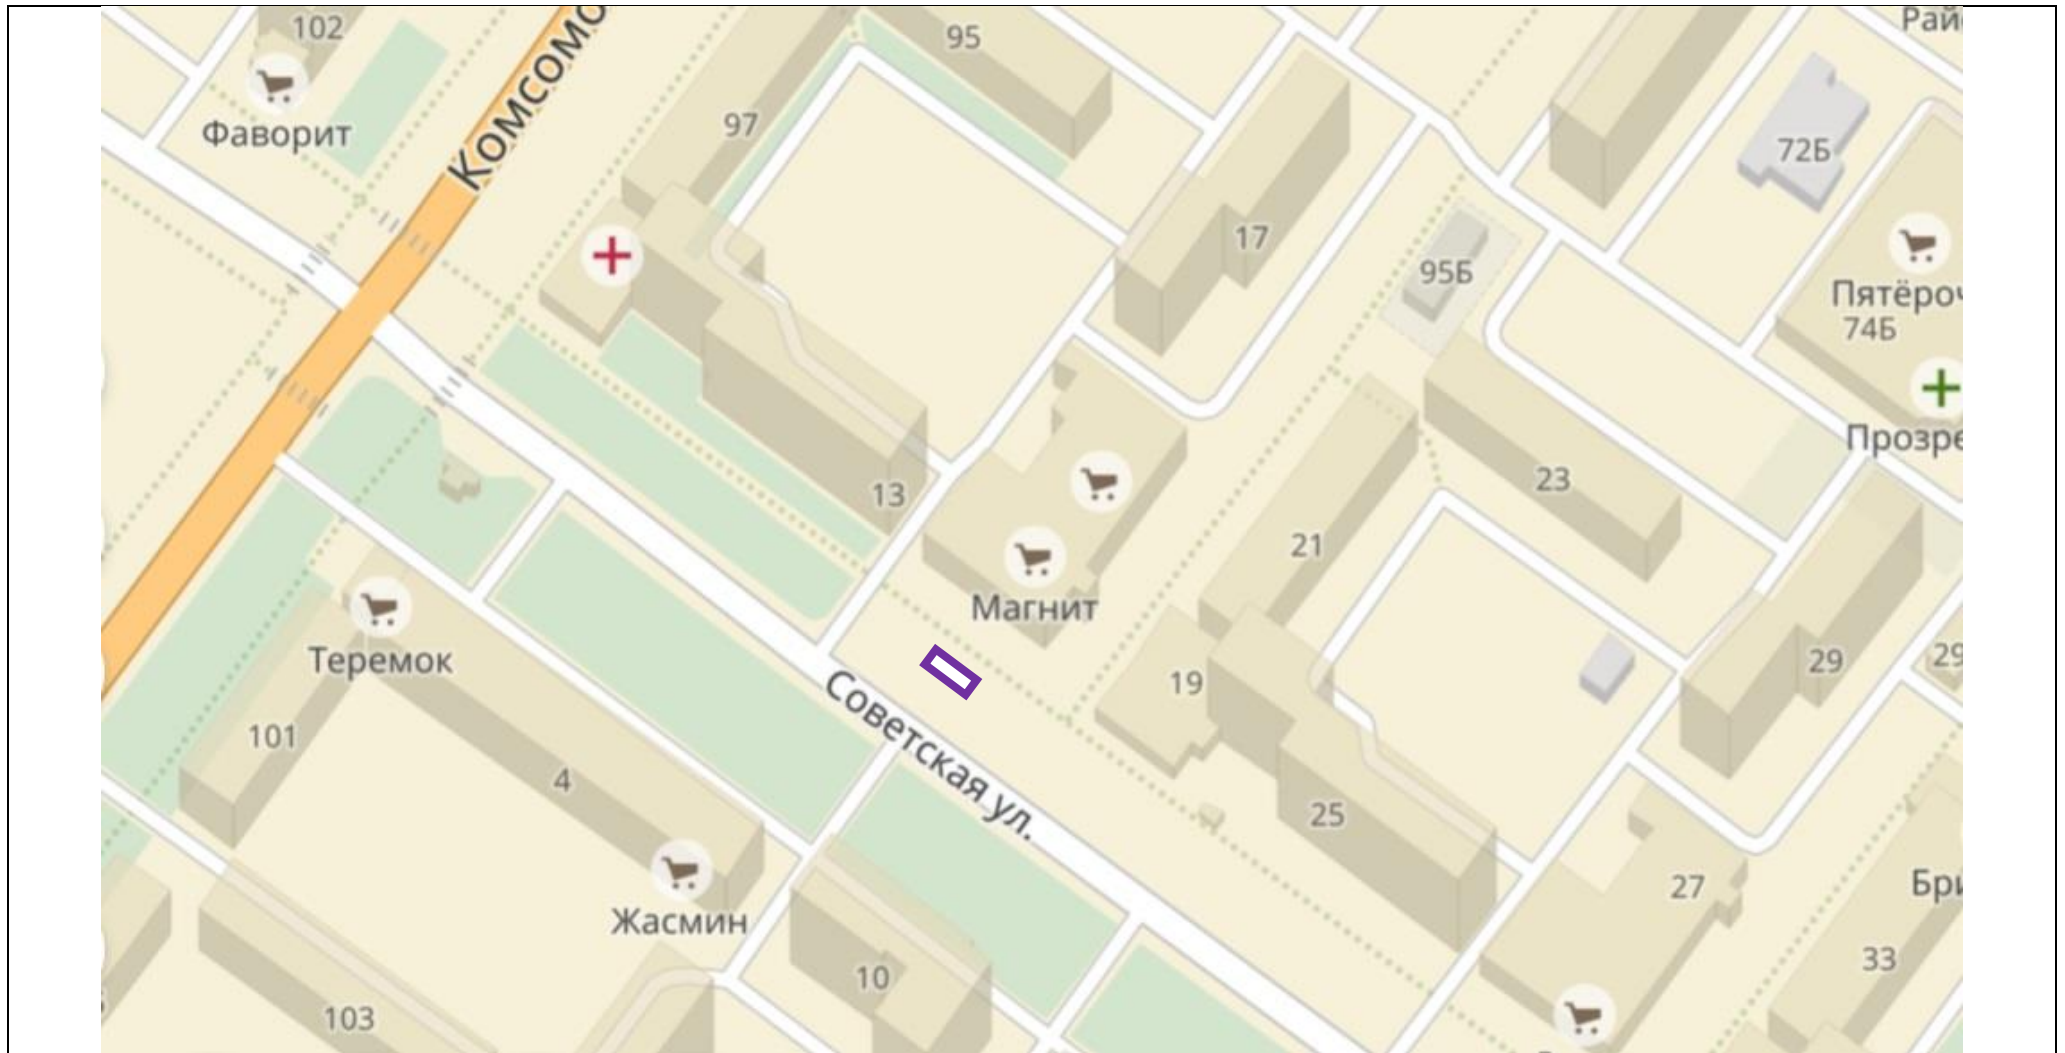

№	Место размещения, адрес
3	г. Тулаев, ул. Советская, у д.15